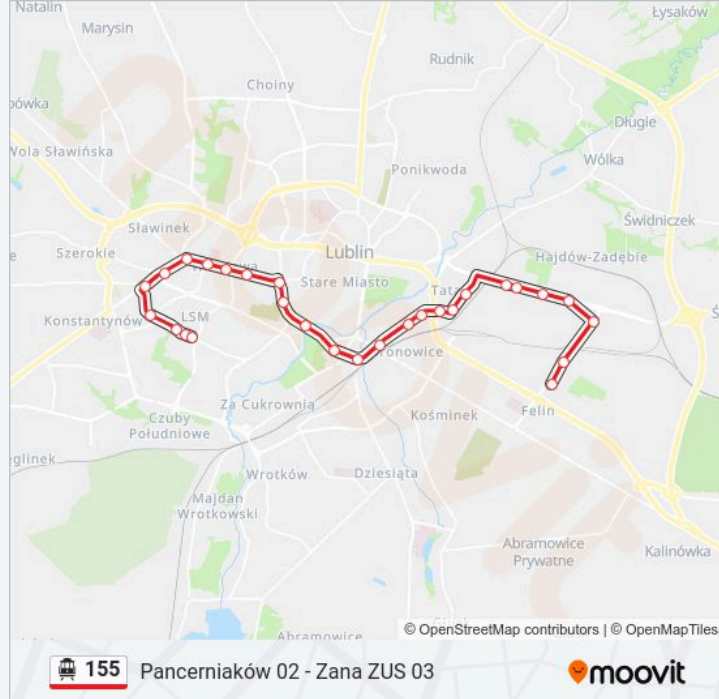

Informacja o: tramwaj linowy 155

Kierunek: Pancerniaków 03

Przystanki: 28

Długość trwania przejazdu: 48 min

Podsumowanie linii:

Hutnicza 01

Dworzec Północny 01

Kresowa 01

Mełgiewska Wsei 01

Outlet Center NŻ 01

Tokarska 01

Tyszowiecka NŻ 01

Grygowej - Osiedle 01

Rondo Geodetów NŻ 01

Pancerniaków 03

Kierunek: Park Bronowice 02

Informacja o: tramwaj linowy 155

Kierunek: Park Bronowice 02

Przystanki: 2

Długość trwania przejazdu: 10 min

Podsumowanie linii:

Kierunek: Zajezdnia Grygowej 02

2 przystanków

[WYŚWIETL ROZKŁAD JAZDY LINII](#)