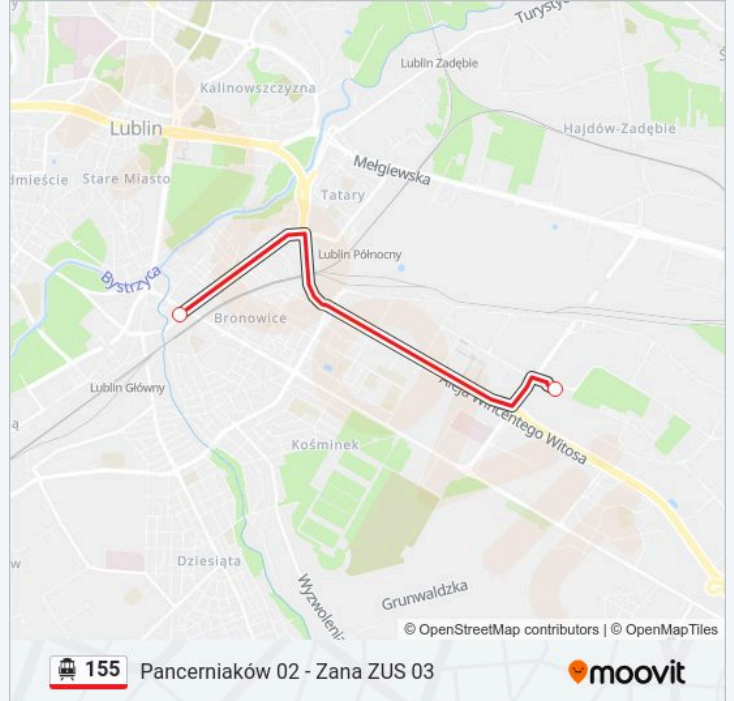

2 przystanków

[WYŚWIETL ROZKŁAD JAZDY LINII](#)

Zajezdnia Grygowej 02

Park Bronowice 02

Rozkład jazdy dla: tramwaj linowy 155

Rozkład jazdy dla Park Bronowice 02

niedziela	Nieobsługiwane
poniedziałek	04:20 - 06:03
wtorek	04:20 - 06:03
środa	04:20 - 06:03
czwartek	04:20 - 06:03
piątek	04:20 - 06:03
sobota	04:20 - 04:40

Informacja o: tramwaj linowy 155

Kierunek: Park Bronowice 02

Przystanki: 2

Długość trwania przejazdu: 10 min

Podsumowanie linii:

Kierunek: Zajezdnia Grygowej 02

2 przystanków

[WYŚWIETL ROZKŁAD JAZDY LINII](#)