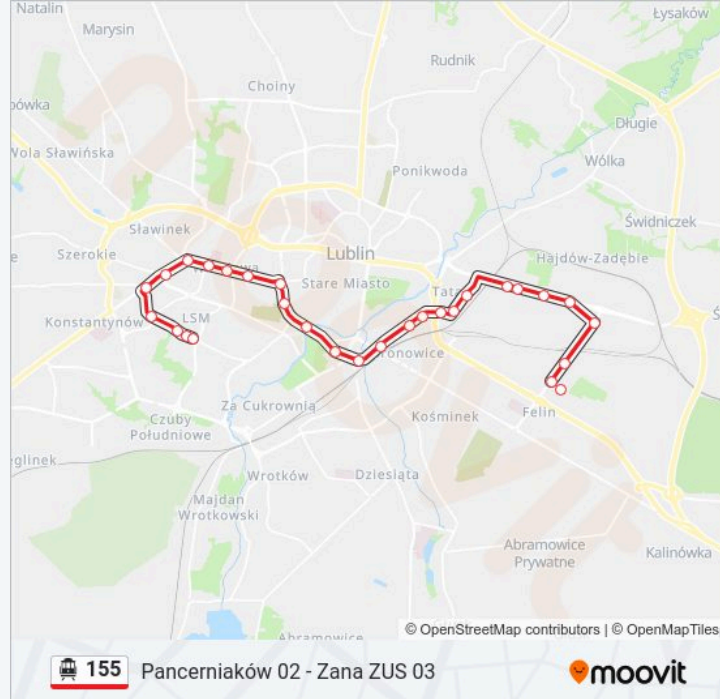

Skorzystaj z aplikacji Moovit, aby znaleźć najbliższy przystanek oraz czas przyjazdu najbliższego środka transportu dla: tramwaj linowy 155.

Kierunek: Pancerniaków 02

28 przystanków

[WYŚWIETL ROZKŁAD JAZDY LINII](#)

Informacja o: tramwaj linowy 155**Kierunek:** Pancerniaków 02**Przystanki:** 28**Długość trwania przejazdu:** 46 min**Podsumowanie linii:**

Kresowa 01

Mełgiewska Wsei 01

Outlet Center NŻ 01

Tokarska 01

Tyszowiecka NŻ 01

Grygowej - Osiedle 01

Rondo Geodetów NŻ 01

Pancerniaków 02

Kierunek: Pancerniaków 03

28 przystanków

[WYŚWIETL ROZKŁAD JAZDY LINII](#)

Zana Zus 01

Zus 06