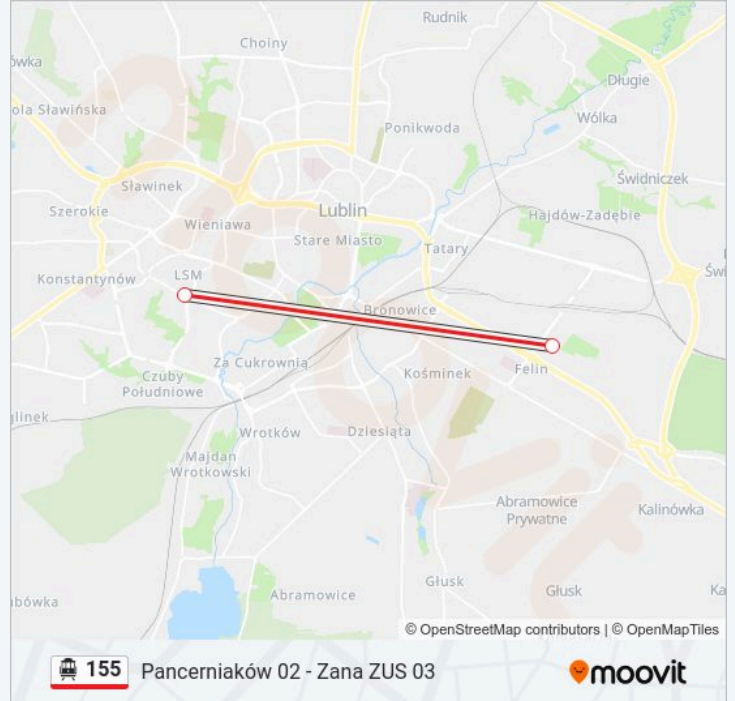

Skorzystaj z aplikacji Moovit, aby znaleźć najbliższy przystanek oraz czas przyjazdu najbliższego środka transportu dla: tramwaj linowy 155.

Kierunek: Pancerniaków 02

28 przystanków

[WYŚWIETL ROZKŁAD JAZDY LINII](#)

Rondo Krwiodawców 03

Nałęczowska 01

Wojciechowska 01

Kraśińskiego 01

Zana Leclerc 03

Jana Sawy 01

Zana Zus 03

Kierunek: Zus 06

2 przystanków

[WYŚWIETL ROZKŁAD JAZDY LINII](#)

Zajezdnia Grygowej 02

Zus 06

Rozkład jazdy dla: tramwaj linowy 155

Rozkład jazdy dla Zus 06

niedziela	04:37
poniedziałek	13:08 - 14:21
wtorek	13:08 - 14:21
środa	13:08 - 14:21
czwartek	13:08 - 14:21
piątek	13:08 - 14:21
sobota	Nieobsługiwane

Informacja o: tramwaj linowy 155

Kierunek: Zus 06

Przystanki: 2

Długość trwania przejazdu: 30 min

Podsumowanie linii:

Rozkłady jazdy i mapy tras dla tramwaj linowy 155 są dostępne w wersji offline w formacie PDF na stronie moovitapp.com. Skorzystaj z Moovit App, aby sprawdzić czasy przyjazdu autobusów na żywo, rozkłady jazdy pociągu czy metra oraz wskazówki krok po kroku jak dojechać w Warszawie komunikacją zbiorową.