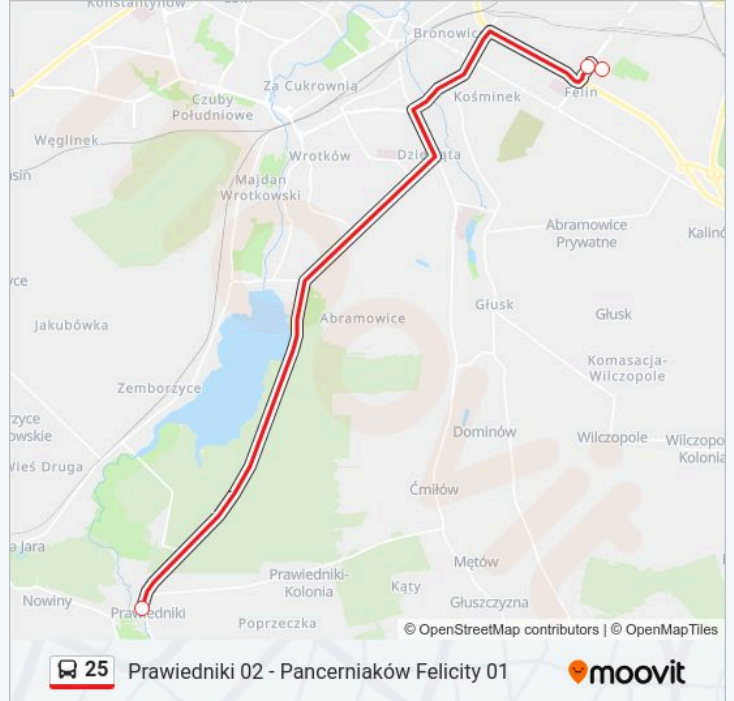

Autobus 25, linia (Prawiedniki 02 - Pancerniaków Felicity 01), posiada 10 tras. W dni robocze kursuje:  
(1) Pancerniaków 01: 04:24 - 22:50(2) Pancerniaków Felicity 01: 04:21 - 21:33(3) Pancerniaków Felicity 02: 06:09 - 14:31(4) Plac Bychawski 01: 21:54(5) Plac Bychawski 03: 22:31(6) Prawiedniki 01: 04:26 - 22:12(7) Prawiedniki 02: 04:06 - 11:59(8) Zajezdnia Grygowej 02: 00:02 - 23:19(9) Zalewskiego 01: 23:20(10) Zalewskiego 02: 04:00  
Skorzystaj z aplikacji Moovit, aby znaleźć najbliższy przystanek oraz czas przyjazdu najbliższego środka transportu dla: autobus 25.

**Kierunek: Pancerniaków 01**

2 przystanków

[WYŚWIETL ROZKŁAD JAZDY LINII](#)

Prawiedniki 01

Pancerniaków 01

**Rozkład jazdy dla: autobus 25**

Rozkład jazdy dla Pancerniaków 01

poniedziałek	05:18 - 23:18
wtorek	04:24 - 22:50
środa	04:24 - 22:50
czwartek	04:24 - 22:50
piątek	04:24 - 22:50
sobota	04:28 - 23:18
niedziela	05:18 - 23:18

## Kierunek: Pancerniaków Felicity 01

49 przystanków

[WYŚWIETL ROZKŁAD JAZDY LINII](#)

Prawiedniki 02  
 Wykietówka NŻ 02  
 Poranna NŻ 02  
 Roślinna 02  
 Cienista 02  
 Krężnicka - Szkoła 02  
 Krężnicka - Przychodnia 02  
 Hotel POD Kasztanami NŻ 02  
 Letniskowa NŻ 02  
 Marina NŻ 02  
 Krężnicka - Kemping NŻ 02  
 Żeglarska 02  
 Zalewskiego 02  
 Biskupa Fulmana 02  
 Wapowskiego 02  
 Romera 02  
 Os. Nałkowskich 02  
 Romera - Kościół 02