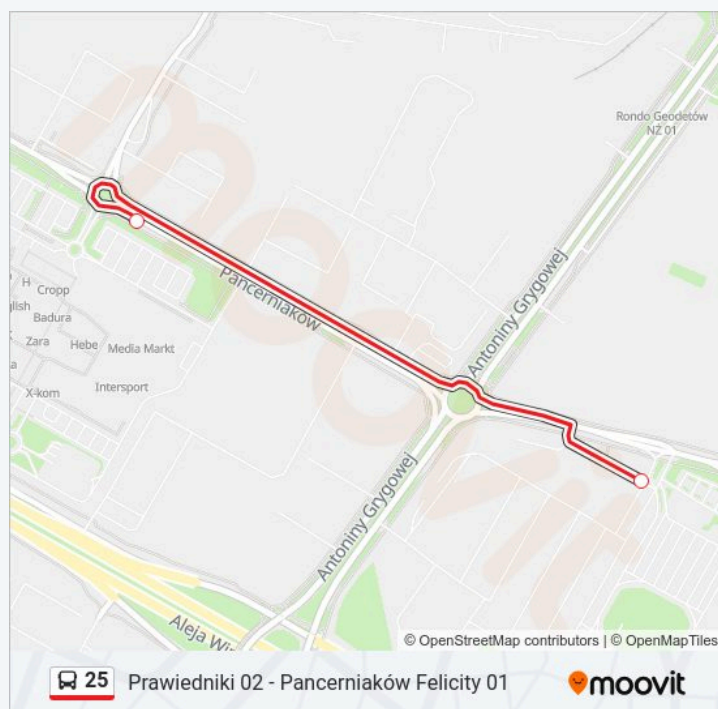

## Kierunek: Pancerniaków Felicity 02

2 przystanków

[WYŚWIETL ROZKŁAD JAZDY LINII](#)

Zajezdnia Grygowej 02

Pancerniaków Felicity 02

## Rozkład jazdy dla Pancerniaków Felicity 02

poniedziałek	Nieobsługiwane
wtorek	06:09 - 14:31
środa	06:09 - 14:31
czwartek	06:09 - 14:31
piątek	06:09 - 14:31
sobota	05:16 - 20:14
niedziela	Nieobsługiwane

## Kierunek: Plac Bychawski 01

2 przystanków

[WYŚWIETL ROZKŁAD JAZDY LINII](#)

Zajezdnia Grygowej 02

Plac Bychawski 01