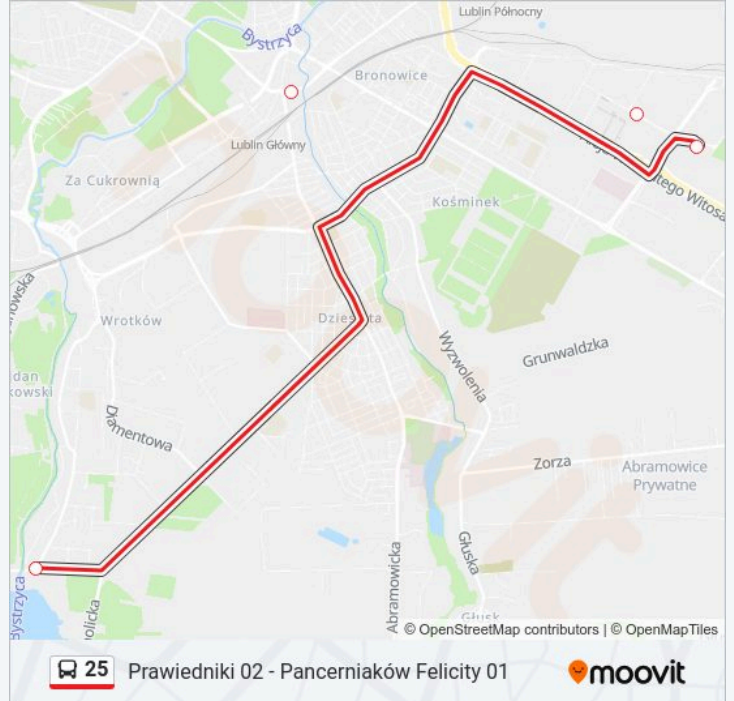

Kierunek: Zalewskiego 01

35 przystanków

[WYŚWIETL ROZKŁAD JAZDY LINII](#)

Pancerniaków 01
Grygowej 02
Witosy Felicity 02
Rolna Osada NŻ 02
Witosy Carrefour 02
Hutnicza 01
Dworzec Północny 01
Kresowa 01
Montażowa 02
Kalinowszczyzna 04
Tatarska 02
Plac Singera 02
Muzeum Narodowe - Zamek 02
Szewska 02
Brama Krakowska 04
Zamojska 01
Rondo Lubelskiego Lipca 01
Park Bronowice 02

Rozkład jazdy dla: autobus 25

Rozkład jazdy dla Zalewskiego 01

poniedziałek	23:20
wtorek	23:20
środa	23:20
czwartek	23:20
piątek	23:20
sobota	23:20
niedziela	23:20

Informacja o: autobus 25

Kierunek: Zalewskiego 01

Przystanki: 35

Długość trwania przejazdu: 44 min

Podsumowanie linii: