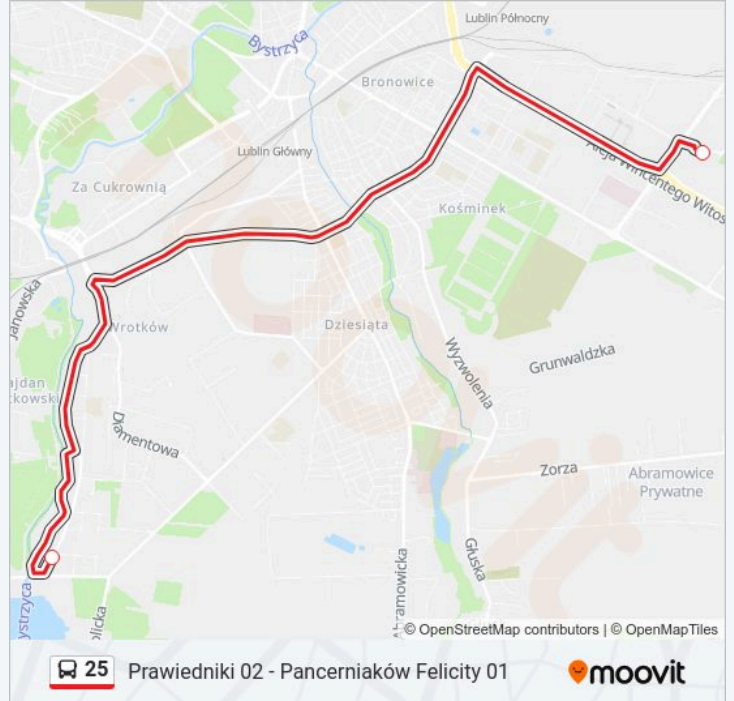

Rozkłady jazdy i mapy tras dla autobus 25 są dostępne w wersji offline w formacie PDF na stronie moovitapp.com. Skorzystaj z Moovit App, aby sprawdzić czasy przyjazdu autobusów na żywo, rozkłady jazdy pociągu czy metra oraz wskazówki krok po kroku jak dojechać w Warszaw komunikacją zbiorową.

© 2024 Moovit - Wszelkie prawa zastrzeżone