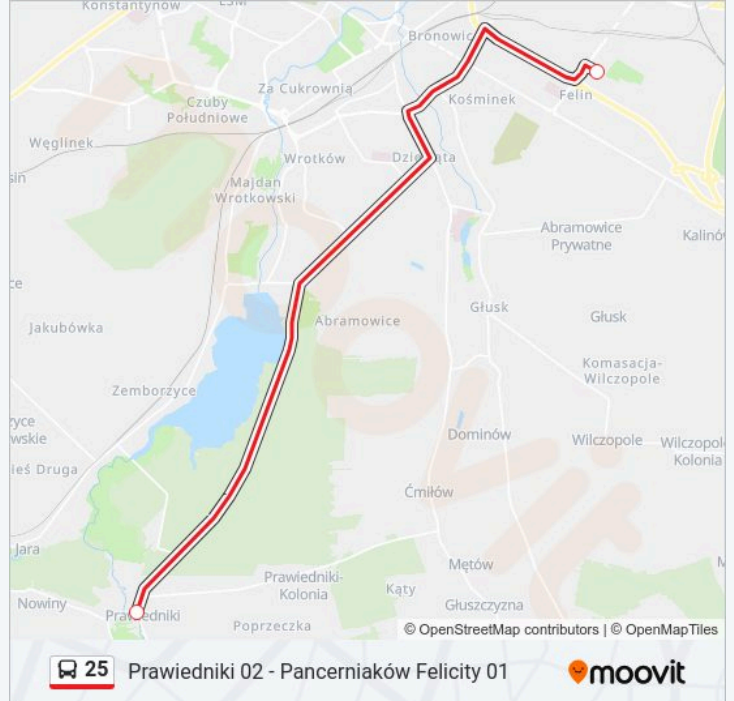

**Informacja o: autobus 25**

**Kierunek:** Prawiedniki 02

**Przystanki:** 2

**Długość trwania przejazdu:** 27 min

**Podsumowanie linii:**

**Kierunek: Zajezdnia Grygowej 02**

2 przystanków

[WYŚWIETL ROZKŁAD JAZDY LINII](#)