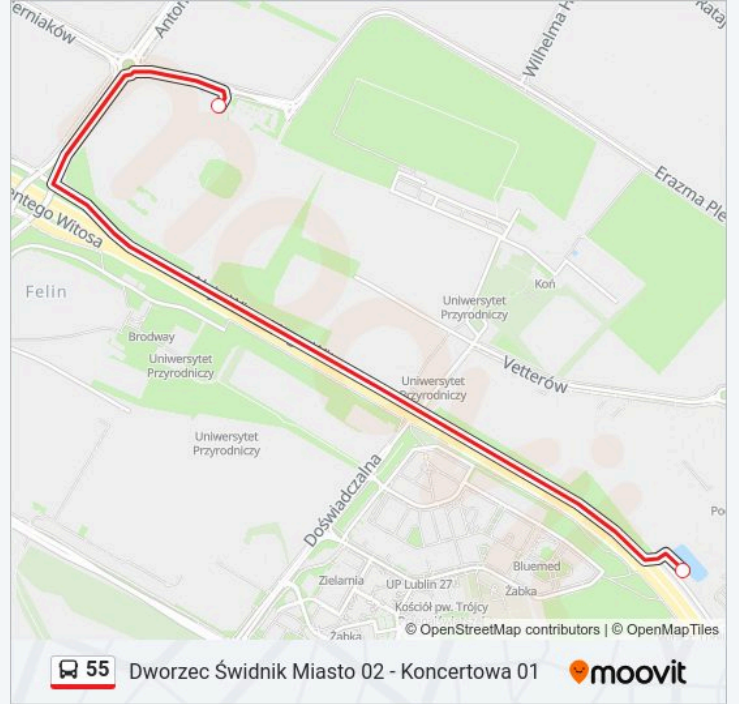

### Rozkład jazdy dla: autobus 55

Rozkład jazdy dla Zajezdnia Grygowej 02

poniedziałek	22:10 - 23:03
wtorek	09:02 - 23:29
środa	09:02 - 23:29
czwartek	09:02 - 23:29
piątek	09:02 - 23:29
sobota	19:07 - 23:15
niedziela	22:10 - 23:03

### Informacja o: autobus 55

**Kierunek:** Zajezdnia Grygowej 02

**Przystanki:** 2

**Długość trwania przejazdu:** 18 min

**Podsumowanie linii:**

Rozkłady jazdy i mapy tras dla autobus 55 są dostępne w wersji offline w formacie PDF na stronie [moovitapp.com](https://moovitapp.com). Skorzystaj z Moovit App, aby sprawdzić czasy przyjazdu autobusów na żywo, rozkłady jazdy pociągu czy metra oraz wskazówki krok po kroku jak dojechać w Warszaw komunikacją zbiorową.