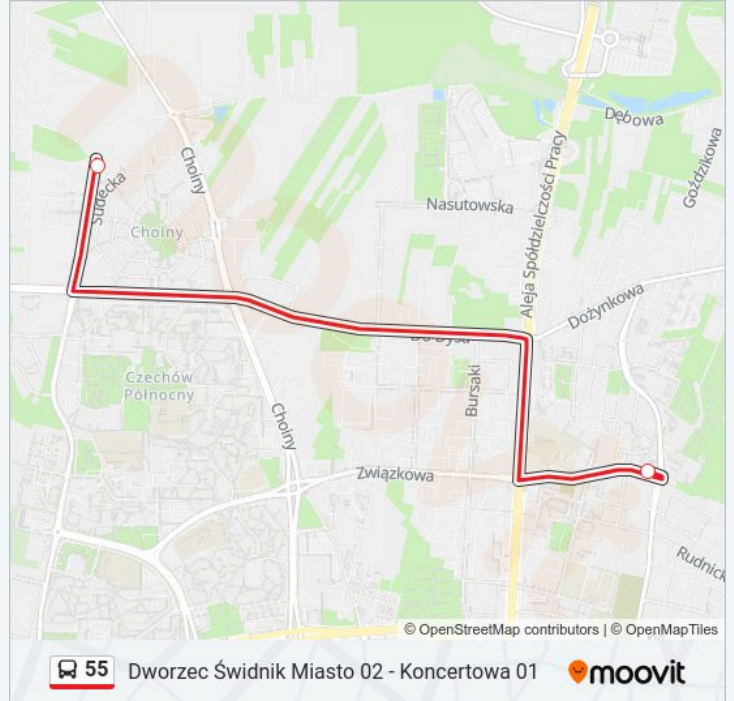

### Kierunek: Węglarza 02

2 przystanków

[WYŚWIETL ROZKŁAD JAZDY LINII](#)

Koncertowa 01

Węglarza 02

### Informacja o: autobus 55

**Kierunek:** Węglarza 02

**Przystanki:** 2

**Długość trwania przejazdu:** 15 min

**Podsumowanie linii:**

**Kierunek: Zajezdnia Grygowej 02**

2 przystanków

[WYŚWIETL ROZKŁAD JAZDY LINII](#)