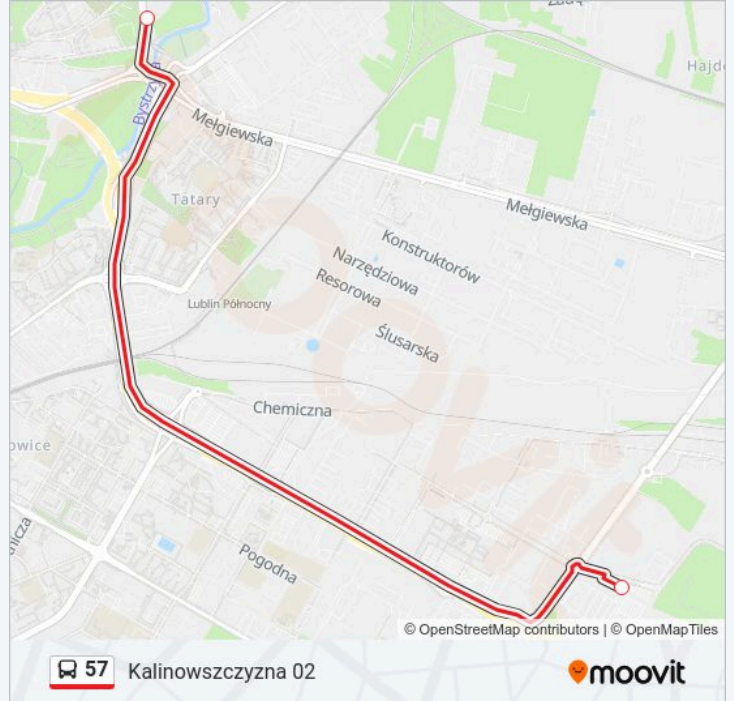

Skorzystaj z aplikacji Moovit, aby znaleźć najbliższy przystanek oraz czas przyjazdu najbliższego środka transportu dla: autobus 57.

Kierunek: Kalinowszczyzna 02

2 przystanków

[WYŚWIETL ROZKŁAD JAZDY LINII](#)

Zajezdnia Grygowej 02

Kalinowszczyzna 02

Rozkład jazdy dla: autobus 57

Rozkład jazdy dla Kalinowszczyzna 02

poniedziałek	Nieobsługiwane
wtorek	04:36
środa	04:36
czwartek	04:36
piątek	04:36
sobota	Nieobsługiwane
niedziela	Nieobsługiwane

Informacja o: autobus 57**Kierunek:** Kalinowszczyzna 02**Przystanki:** 2**Długość trwania przejazdu:** 10 min**Podsumowanie linii:**

Kierunek: Os. Poręba 01

29 przystanków

[WYŚWIETL ROZKŁAD JAZDY LINII](#)

- Turystyczna 04
- Turystyczna Leclerc 02
- Kalinowszczyzna 02
- Kleeberga 02
- Rondo Berbeckiego 02
- Krzemieniecka 02
- Plac Singera 02
- Muzeum Narodowe - Zamek 02
- Dolna 3 Maja 01
- Plac Litewski 01
- Ogród Saski 03
- Kul 03
- Liceum Im. Staszica 01
- Spadochroniarzy 01
- Rondo Krwiodawców 03
- Nałęczowska 01
- Wojciechowska 01
- Kraśnińskiego 01