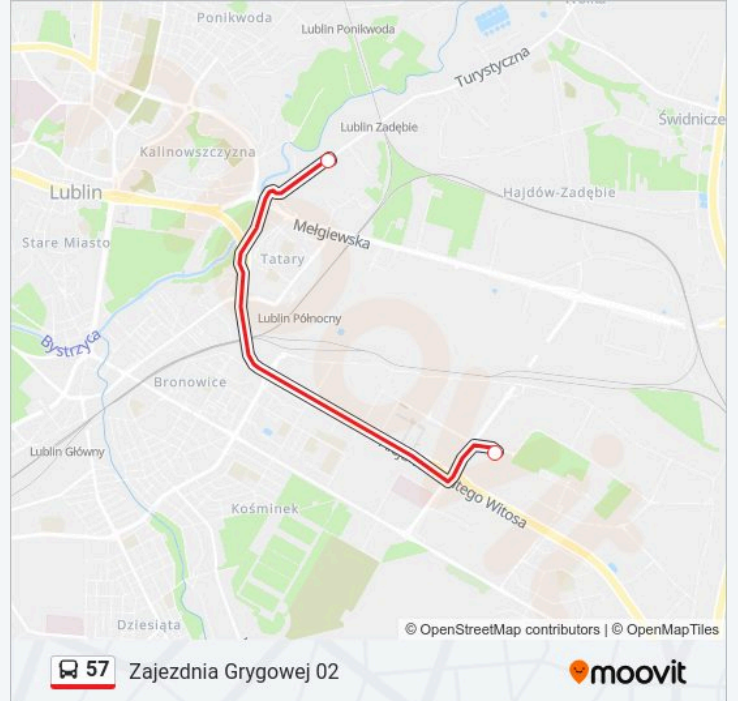

Rondo Berbeckiego 01

Kleeberga 01

Kalinowszczyzna 03

Turystyczna Leclerc 01

Turystyczna 03

Kierunek: Turystyczna 04

2 przystanków

[WYŚWIETL ROZKŁAD JAZDY LINII](#)

Informacja o: autobus 57

Kierunek: Turystyczna 04

Przystanki: 2

Długość trwania przejazdu: 10 min

Podsumowanie linii:

Kierunek: Zajezdnia Grygowej 02

2 przystanków

[WYŚWIETL ROZKŁAD JAZDY LINII](#)

Os. Poręba 01

Zajezdnia Grygowej 02

Rozkład jazdy dla: autobus 57

Rozkład jazdy dla Zajezdnia Grygowej 02

poniedziałek	23:00 - 23:01
wtorek	08:49 - 23:29
środa	08:49 - 23:29
czwartek	08:49 - 23:29
piątek	08:49 - 23:29
sobota	22:28 - 23:29
niedziela	23:00 - 23:01

Informacja o: autobus 57

Kierunek: Zajezdnia Grygowej 02

Przystanki: 2

Długość trwania przejazdu: 10 min

Podsumowanie linii:

Rozkłady jazdy i mapy tras dla autobusu 57 są dostępne w wersji offline w formacie PDF na stronie moovitapp.com. Skorzystaj z Moovit App, aby sprawdzić czasy przyjazdu autobusów na żywo, rozkłady jazdy pociągu czy metra oraz wskazówki krok po kroku jak dojechać w Warszaw komunikacją zbiorową.