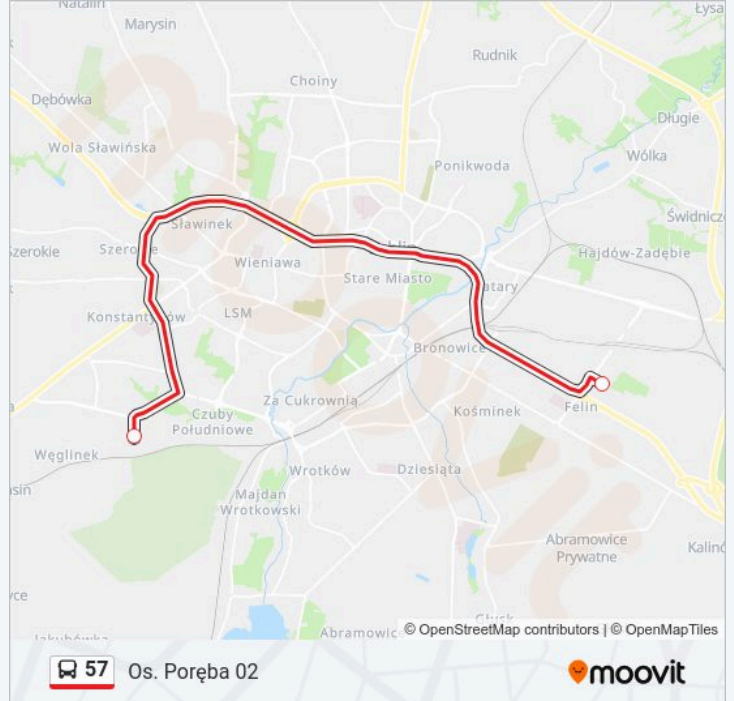

Kierunek: Os. Poręba 02

2 przystanków

[WYŚWIETL ROZKŁAD JAZDY LINII](#)

Zajezdnia Grygowej 02

Os. Poręba 02

Rozkład jazdy dla: autobus 57

Rozkład jazdy dla Os. Poręba 02

poniedziałek	04:42
wtorek	04:10 - 13:28
środa	04:10 - 13:28
czwartek	04:10 - 13:28
piątek	04:10 - 13:28
sobota	04:33
niedziela	04:42

Informacja o: autobus 57

Kierunek: Os. Poręba 02

Przystanki: 2

Długość trwania przejazdu: 30 min

Podsumowanie linii:

Kierunek: Turystyczna 03

26 przystanków

[WYŚWIETL ROZKŁAD JAZDY LINII](#)