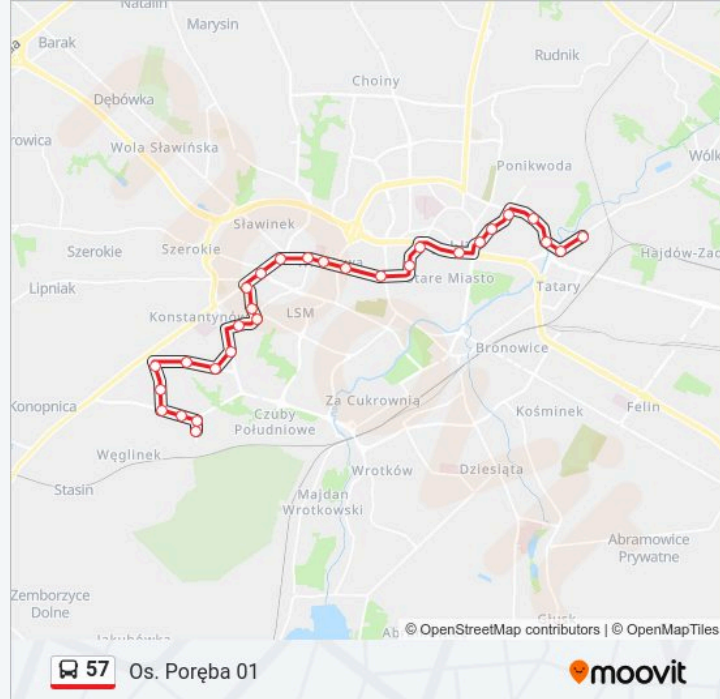

Informacja o: autobus 57

Kierunek: Os. Poręba 01

Przystanki: 29

Długość trwania przejazdu: 47 min

Podsumowanie linii:

Zana Leclerc 01

Skrzetuskiego 01

Dziewanny 01

Wiklinowa 01

Poznańska 01

Mazowiecka 01

Os. Świt 01

Roztocze 02

Kryształowa 02

Granitowa 01

Os. Poręba 01

Kierunek: Os. Poręba 02

2 przystanków

[WYŚWIETL ROZKŁAD JAZDY LINII](#)

Zajezdnia Grygowej 02

Os. Poręba 02

Rozkład jazdy dla: autobus 57

Rozkład jazdy dla Os. Poręba 02

poniedziałek	04:42
wtorek	04:10 - 13:28
środa	04:10 - 13:28
czwartek	04:10 - 13:28
piątek	04:10 - 13:28
sobota	04:33
niedziela	04:42

Informacja o: autobus 57

Kierunek: Os. Poręba 02

Przystanki: 2

Długość trwania przejazdu: 30 min

Podsumowanie linii:

Kierunek: Turystyczna 03

26 przystanków

[WYŚWIETL ROZKŁAD JAZDY LINII](#)