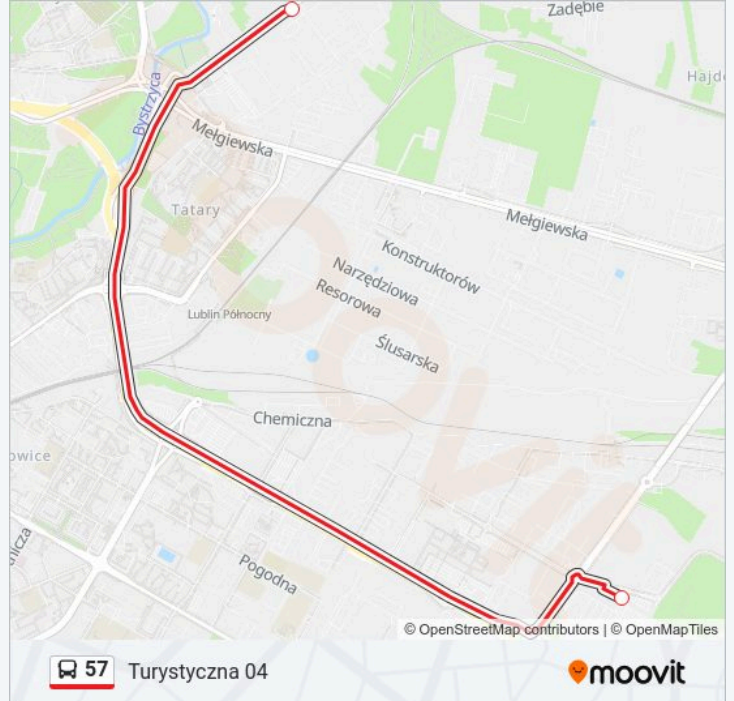

Rondo Berbeckiego 01

Kleeberga 01

Kalinowszczyzna 03

Turystyczna Leclerc 01

Turystyczna 03

Kierunek: Turystyczna 04

2 przystanków

[WYŚWIETL ROZKŁAD JAZDY LINII](#)

Zajezdnia Grygowej 02

Turystyczna 04

Rozkład jazdy dla: autobus 57

Rozkład jazdy dla Turystyczna 04

poniedziałek	05:18
wtorek	05:01 - 13:45
środa	05:01 - 13:45
czwartek	05:01 - 13:45
piątek	05:01 - 13:45
sobota	04:57 - 06:08
niedziela	05:18

Informacja o: autobus 57

Kierunek: Turystyczna 04

Przystanki: 2

Długość trwania przejazdu: 10 min

Podsumowanie linii:

Kierunek: Zajezdnia Grygowej 02

2 przystanków

[WYŚWIETL ROZKŁAD JAZDY LINII](#)