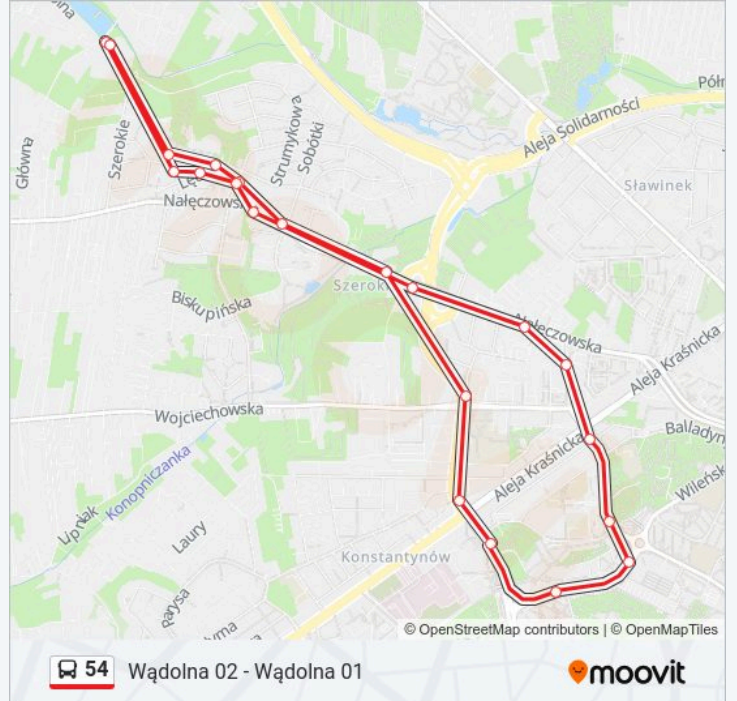

Autobus 54, linia (Wądolna 02 - Wądolna 01), posiada 3 tras. W dni robocze kursuje:

(1) Wądolna 01: 05:33 - 21:07(2) Wądolna 02: 05:08(3) Zajezdnia Grygowej 02: 21:33

Skorzystaj z aplikacji Moovit, aby znaleźć najbliższy przystanek oraz czas przyjazdu najbliższego środka transportu dla: autobus 54.

Kierunek: Wądolna 01

21 przystanków

[WYŚWIETL ROZKŁAD JAZDY LINII](#)

Wądolna 02

Ślężan NŻ 02

Hospicjum Małego Księcia NŻ 02

Sławin NŻ 02

Gnieźnińska 02

Poczekajka 03

Bohaterów M. Cassino 03

Mazowieckiego 01

Sobótki 01

Sławin NŻ 01

Hospicjum Małego Księcia NŻ 01

Ślężan NŻ 01

Wądolna 01

Informacja o: autobus 54**Kierunek:** Wądolna 01**Przystanki:** 21**Długość trwania przejazdu:** 27 min**Podsumowanie linii:**

Kierunek: Wądolna 02

2 przystanków

[WYŚWIETL ROZKŁAD JAZDY LINII](#)

Zajezdnia Grygowej 02