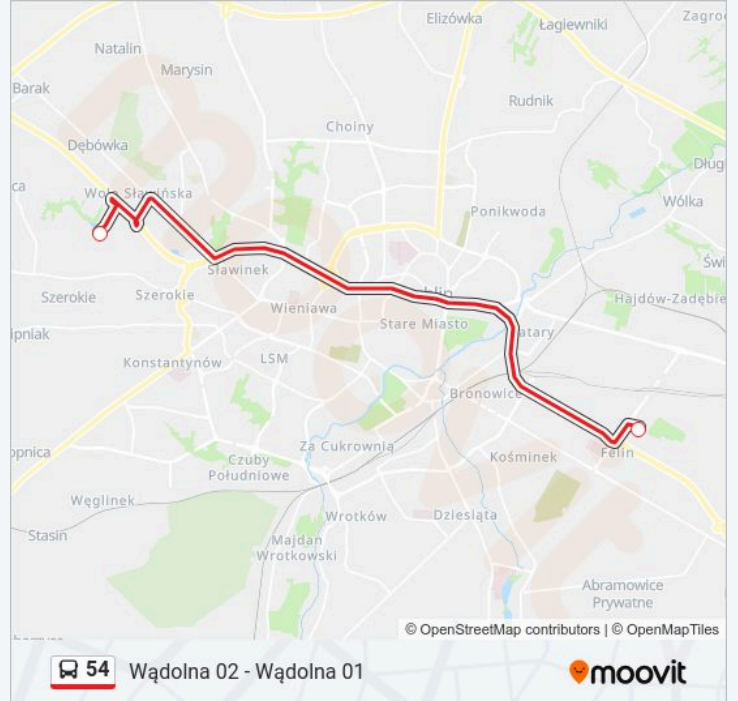

Rozkłady jazdy i mapy tras dla autobus 54 są dostępne w wersji offline w formacie PDF na stronie moovitapp.com. Skorzystaj z Moovit App, aby sprawdzić czasy przyjazdu autobusów na żywo, rozkłady jazdy pociągu czy metra oraz wskazówki krok po kroku jak dojechać w Warszaw komunikacją zbiorową.

© 2024 Moovit - Wszelkie prawa zastrzeżone