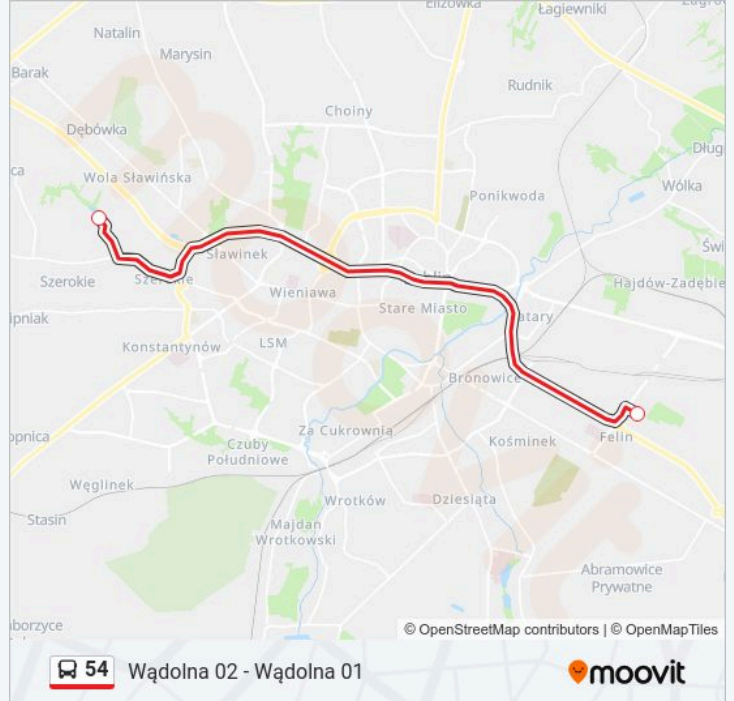

Kierunek: Wądolna 01

21 przystanków

[WYŚWIETL ROZKŁAD JAZDY LINII](#)

Wądolna 02

Ślężan NŻ 02

Hospicjum Małego Księcia NŻ 02

Sławin NŻ 02

Gnieźnińska 02

Informacja o: autobus 54**Kierunek:** Wądolna 01**Przystanki:** 21**Długość trwania przejazdu:** 27 min**Podsumowanie linii:**

Kierunek: Wądolna 02

2 przystanków

[WYŚWIETL ROZKŁAD JAZDY LINII](#)

Zajezdnia Grygowej 02

Wądolna 02

Rozkład jazdy dla: autobus 54

Rozkład jazdy dla Wądolna 02

poniedziałek	08:05
wtorek	05:08
środa	05:08
czwartek	05:08
piątek	05:08
sobota	06:54
niedziela	08:05

Informacja o: autobus 54

Kierunek: Wądolna 02

Przystanki: 2

Długość trwania przejazdu: 25 min

Podsumowanie linii:

Kierunek: Zajezdnia Grygowej 02

2 przystanków

[WYŚWIETL ROZKŁAD JAZDY LINII](#)

Wądolna 02

Zajezdnia Grygowej 02