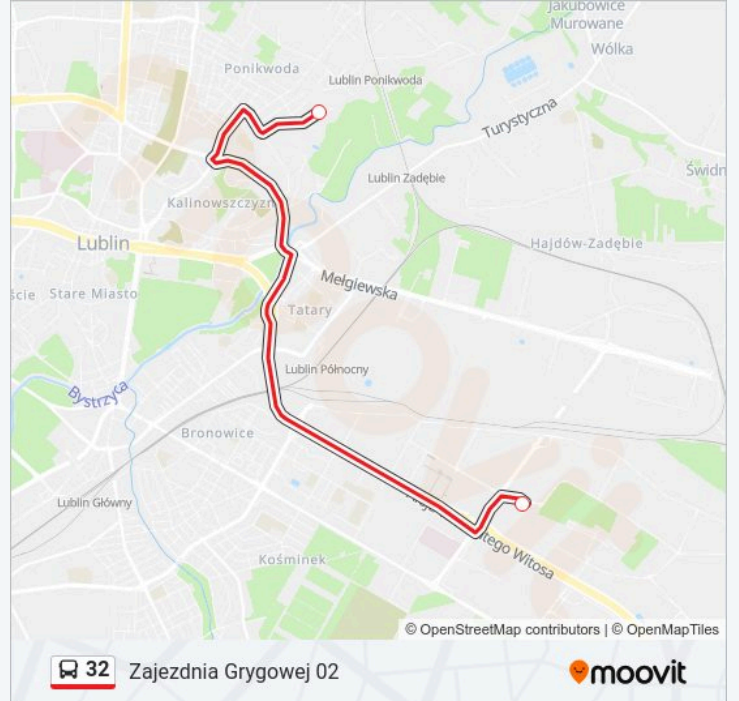

Informacja o: autobus 32

Kierunek: Lipniak 02

Przystanki: 2

Długość trwania przejazdu: 30 min

Podsumowanie linii:

Kierunek: Zajezdnia Grygowej 02

2 przystanków

[WYŚWIETL ROZKŁAD JAZDY LINII](#)

Daszyńskiego 02

Zajezdnia Grygowej 02

Rozkład jazdy dla: autobus 32

Rozkład jazdy dla Zajezdnia Grygowej 02

poniedziałek	22:16
wtorek	20:13 - 23:20
środa	20:13 - 23:20
czwartek	20:13 - 23:20
piątek	20:13 - 23:20
sobota	18:09 - 22:51
niedziela	22:16

Informacja o: autobus 32

Kierunek: Zajezdnia Grygowej 02

Przystanki: 2

Długość trwania przejazdu: 13 min

Podsumowanie linii:

Rozkłady jazdy i mapy tras dla autobus 32 są dostępne w wersji offline w formacie PDF na stronie moovitapp.com. Skorzystaj z Moovit App, aby sprawdzić czasy przyjazdu autobusów na żywo, rozkłady jazdy pociągu czy metra oraz wskazówki krok po kroku jak dojechać w Warszaw komunikacją zbiorową.