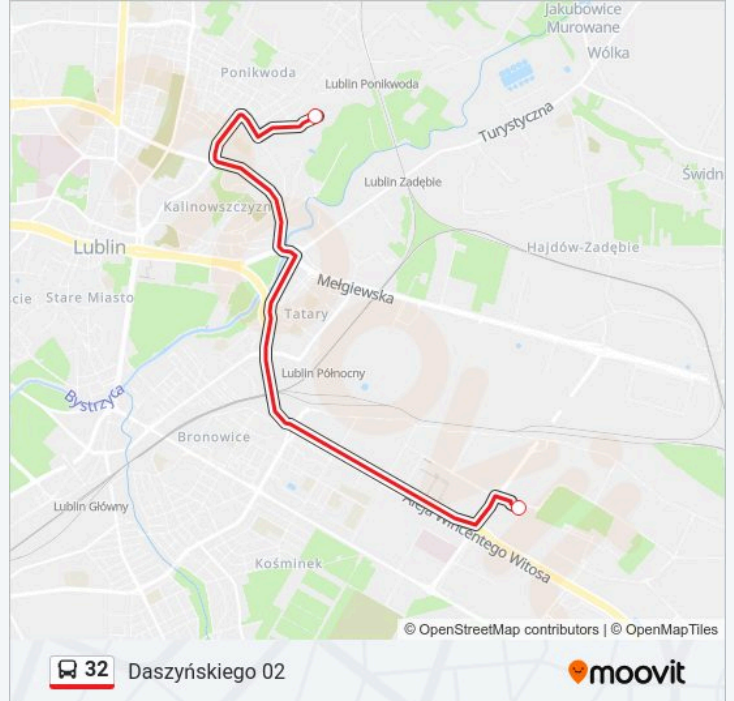

Kasztanowa 01

Daszyńskiego 01

Kierunek: Daszyńskiego 02

2 przystanków

[WYŚWIETL ROZKŁAD JAZDY LINII](#)

Zajezdnia Grygowej 02

Daszyńskiego 02

Rozkład jazdy dla: autobus 32

Kierunek: Daszyńskiego 02

Przystanki: 2

Długość trwania przejazdu: 13 min

Podsumowanie linii:

Kierunek: Lipniak 01

26 przystanków

[WYŚWIETL ROZKŁAD JAZDY LINII](#)

Daszyńskiego 02
 Kasztanowa 02
 Trześciowska 02
 Ustronie 02
 Walecznych - Cmentarz 02
 Andersa - Cmentarz NŻ 01
 Rondo Berbeckiego 02
 Krzemieniecka 02
 Plac Singera 02
 Muzeum Narodowe - Zamek 02
 Dolna 3 Maja 01
 Plac Litewski 01
 Ogród Saski 01
 Lipowa - Cmentarz 01
 Muzyczna 01
 Politechnika 01
 Brzeskiej II 01
 Brzeskiej 01