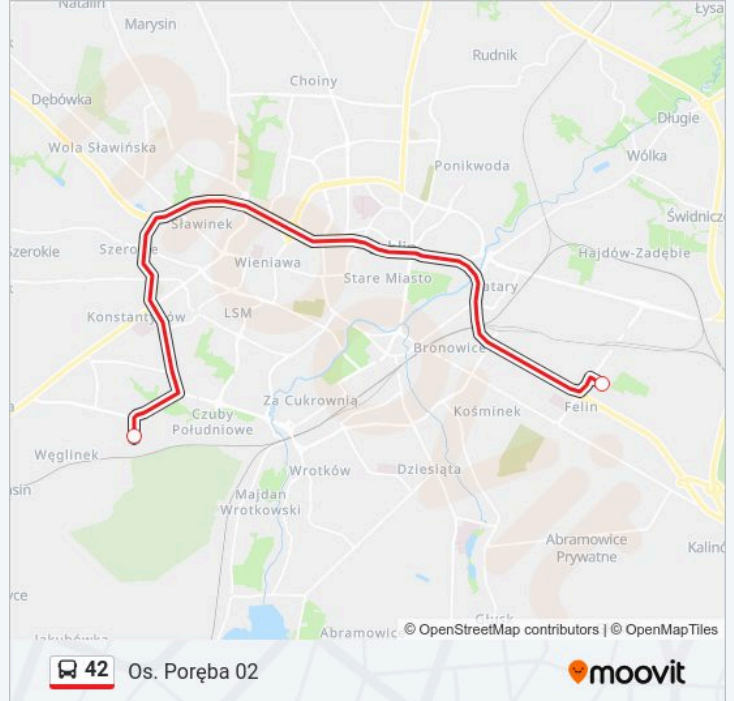

Granitowa 01

Os. Poręba 01

Kierunek: Os. Poręba 02

2 przystanków

[WYŚWIETL ROZKŁAD JAZDY LINII](#)

Zajezdnia Grygowej 02

Os. Poręba 02

Rozkład jazdy dla: autobus 42

Rozkład jazdy dla Os. Poręba 02

poniedziałek	04:42
wtorek	04:28
środa	04:28
czwartek	04:28
piątek	04:28
sobota	04:42
niedziela	04:42

Informacja o: autobus 42

Kierunek: Os. Poręba 02

Przystanki: 2

Długość trwania przejazdu: 30 min

Podsumowanie linii:

Kierunek: Zajezdnia Grygowej 02

2 przystanków

[WYŚWIETL ROZKŁAD JAZDY LINII](#)

Os. Poręba 01

Zajezdnia Grygowej 02

Rozkład jazdy dla: autobus 42

Rozkład jazdy dla Zajezdnia Grygowej 02