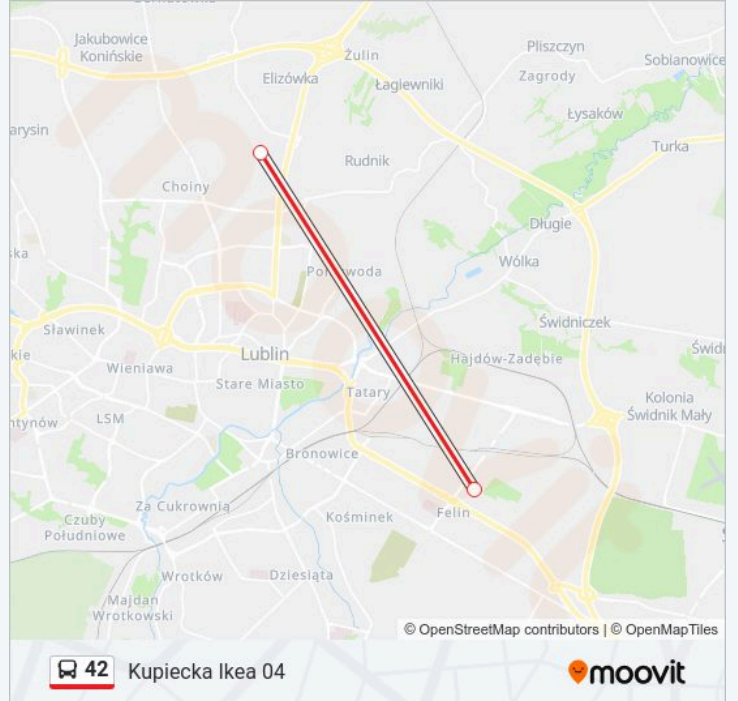

poniedziałek	04:52
wtorek	04:13 - 12:52
środa	04:13 - 12:52
czwartek	04:13 - 12:52
piątek	04:13 - 12:52
sobota	04:52
niedziela	04:52

Informacja o: autobus 42

Kierunek: Kupiecka Ikea 04

Przystanki: 2

Długość trwania przejazdu: 23 min

Podsumowanie linii:

Kierunek: Os. Poręba 01

33 przystanków

[WYŚWIETL ROZKŁAD JAZDY LINII](#)

Elizówka - Gięda 02

Elizówka Bloki 04

Ikea Wiadukt NŻ 02

Ikea 02