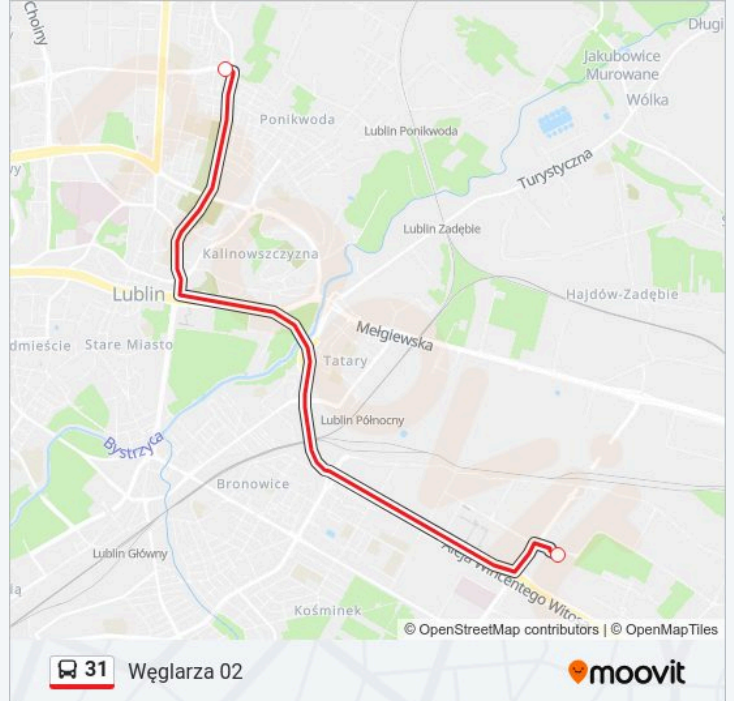

Kierunek: Węglarza 04

21 przystanków

[WYŚWIETL ROZKŁAD JAZDY LINII](#)

Os. Poręba 02

Perłowa 02

Bociania 02

Szmaragdowa 02

Fantastyczna 02

Sympatyczna 02

Rzeckiego 02

Zus 02

Piastowska 02

Umcs 02

Kul 02

Krakowskie Przedmieście 04

Plac Litewski 02

Muzeum Narodowe - Zamek 01

Plac Singera 03

Walecznych 01

Unicka 01

Morzyckiej 01

Rozkład jazdy dla: autobus 31

Rozkład jazdy dla Węglarza 04

poniedziałek	22:14
wtorek	08:48 - 22:07
środa	08:48 - 22:07
czwartek	08:48 - 22:07
piątek	08:48 - 22:07
sobota	20:13 - 22:48
niedziela	22:14

Informacja o: autobus 31

Kierunek: Węglarza 04

Przystanki: 21

Długość trwania przejazdu: 35 min

Podsumowanie linii: