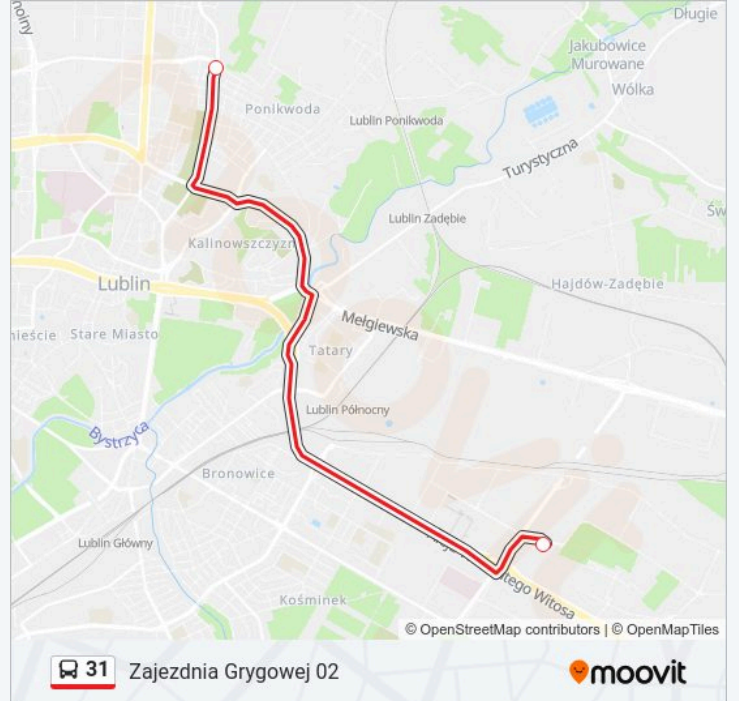

Kierunek: Zajezdnia Grygowej 02

2 przystanków

[WYŚWIETL ROZKŁAD JAZDY LINII](#)

Węglarza 04

Zajezdnia Grygowej 02

Rozkład jazdy dla: autobus 31

Rozkład jazdy dla Zajezdnia Grygowej 02

poniedziałek	22:46 - 22:48
wtorek	09:28 - 23:09
środa	09:28 - 23:09
czwartek	09:28 - 23:09
piątek	09:28 - 23:09
sobota	20:10 - 23:20
niedziela	22:46 - 22:48

Informacja o: autobus 31

Kierunek: Zajezdnia Grygowej 02

Przystanki: 2

Długość trwania przejazdu: 15 min

Podsumowanie linii:

Rozkłady jazdy i mapy tras dla autobus 31 są dostępne w wersji offline w formacie PDF na stronie moovitapp.com. Skorzystaj z Moovit App, aby sprawdzić czasy przyjazdu autobusów na żywo, rozkłady jazdy pociągu czy metra oraz wskazówki krok po kroku jak dojechać w Warszawie komunikacją zbiorową.