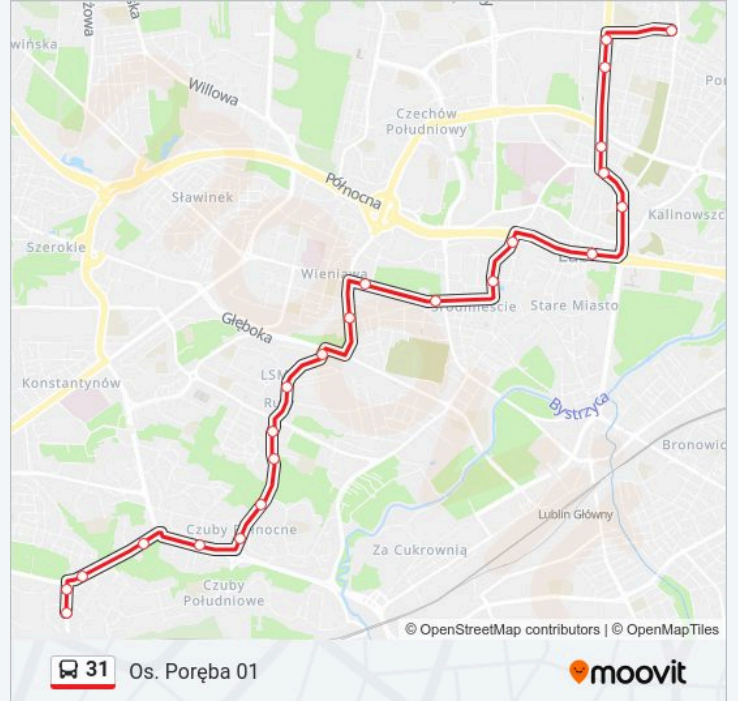

Skorzystaj z aplikacji Moovit, aby znaleźć najbliższy przystanek oraz czas przyjazdu najbliższego środka transportu dla: autobus 31.

Kierunek: Os. Poręba 01

23 przystanków

[WYŚWIETL ROZKŁAD JAZDY LINII](#)

Sympatyczna 01

Fantastyczna 01

Smaragdowa 01

Bociania 01

Rozkład jazdy dla: autobus 31

Rozkład jazdy dla Os. Poręba 01

poniedziałek	05:12 - 22:12
wtorek	04:45 - 22:35
środa	04:45 - 22:35
czwartek	04:45 - 22:35
piątek	04:45 - 22:35
sobota	05:32 - 22:48
niedziela	05:12 - 22:12

Informacja o: autobus 31**Kierunek:** Os. Poręba 01**Przystanki:** 23**Długość trwania przejazdu:** 38 min**Podsumowanie linii:**

Perłowa 01

Granitowa 01

Os. Poręba 01

Kierunek: Os. Poręba 02

2 przystanków

[WYŚWIETL ROZKŁAD JAZDY LINII](#)

Zajezdnia Grygowej 02

Os. Poręba 02

Rozkład jazdy dla: autobus 31

Rozkład jazdy dla Os. Poręba 02

poniedziałek	04:55
wtorek	04:25 - 13:54
środa	04:25 - 13:54
czwartek	04:25 - 13:54
piątek	04:25 - 13:54
sobota	04:23 - 05:45
niedziela	04:55