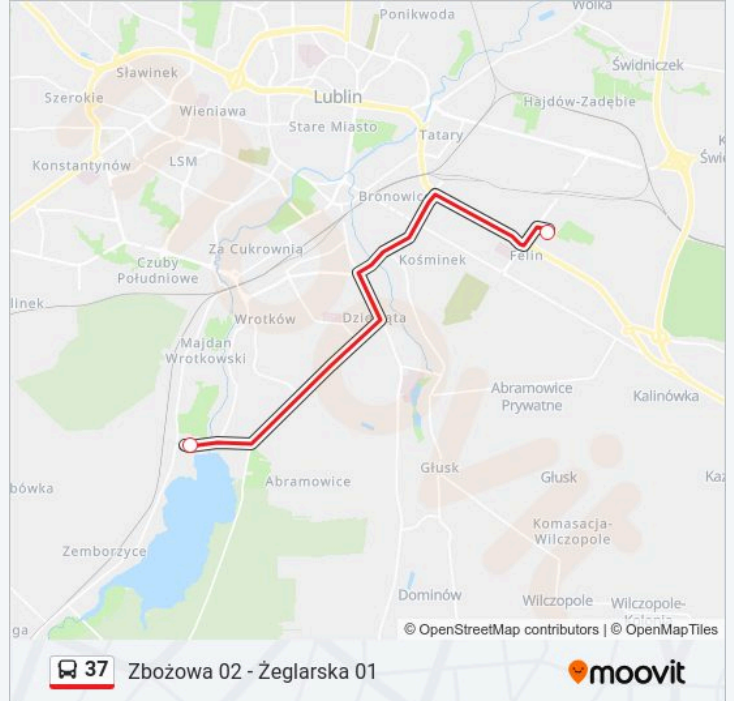

37

Zbożowa 02 - Żeglarska 01

Skorzystaj Z Aplikacji

Autobus 37, linia (Zbożowa 02 - Żeglarska 01), posiada 5 tras. W dni robocze kursuje:

(1) Zajezdnia Grygowej 02: 22:39 - 22:46(2) Zbożowa 02: 04:39(3) Zbożowa 03: 05:00 - 22:02(4) Żeglarska 01: 05:04 - 22:07(5) Żeglarska 02: 04:36

Skorzystaj z aplikacji Moovit, aby znaleźć najbliższy przystanek oraz czas przyjazdu najbliższego środka transportu dla: autobus 37.

Kierunek: Zajezdnia Grygowej 02

2 przystanków

[WYŚWIETL ROZKŁAD JAZDY LINII](#)

Zbożowa 02

Zajezdnia Grygowej 02

Rozkład jazdy dla: autobus 37

Rozkład jazdy dla Zajezdnia Grygowej 02

poniedziałek	Nieobsługiwane
wtorek	22:39 - 22:46
środa	22:39 - 22:46
czwartek	22:39 - 22:46
piątek	22:39 - 22:46
sobota	21:13
niedziela	Nieobsługiwane

Informacja o: autobus 37**Kierunek:** Zajezdnia Grygowej 02**Przystanki:** 2**Długość trwania przejazdu:** 22 min**Podsumowanie linii:**

Kierunek: Zbożowa 02

2 przystanków

[WYŚWIETL ROZKŁAD JAZDY LINII](#)