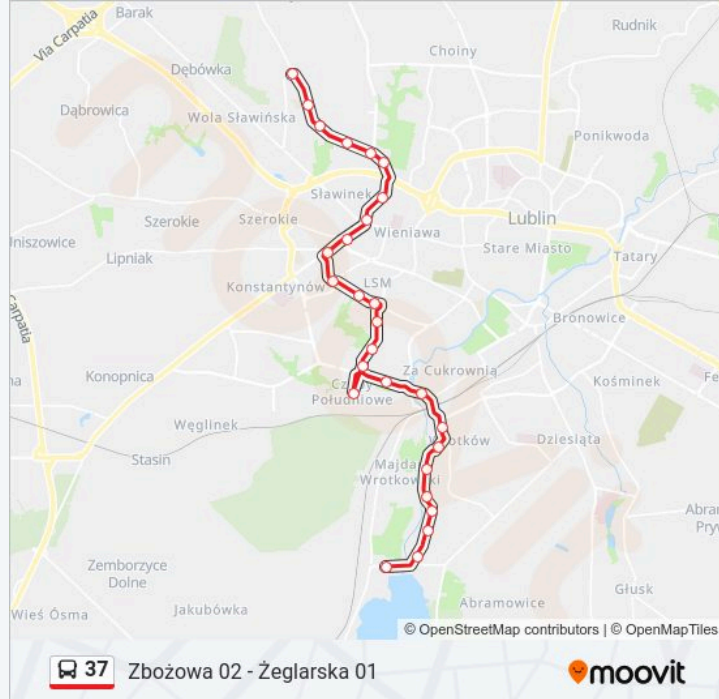

Informacja o: autobus 37

Kierunek: Zbożowa 03

Przystanki: 27

Długość trwania przejazdu: 40 min

Podsumowanie linii:

Nałęczowska 02

Rondo Krwiodawców 01

Popiełuszki 01

Nowickiego 01

Mineralna 03

Tarasowa 01

Bogdanówka 01

Lisa 01

Zbożowa 03

Kierunek: Żeglarska 01

32 przystanków

[WYŚWIETL ROZKŁAD JAZDY LINII](#)

Zbożowa 02

Zbożowa 01

Lisa 02

Bogdanówka 02

Ogród Botaniczny 02

Tarasowa 02

Mineralna 02