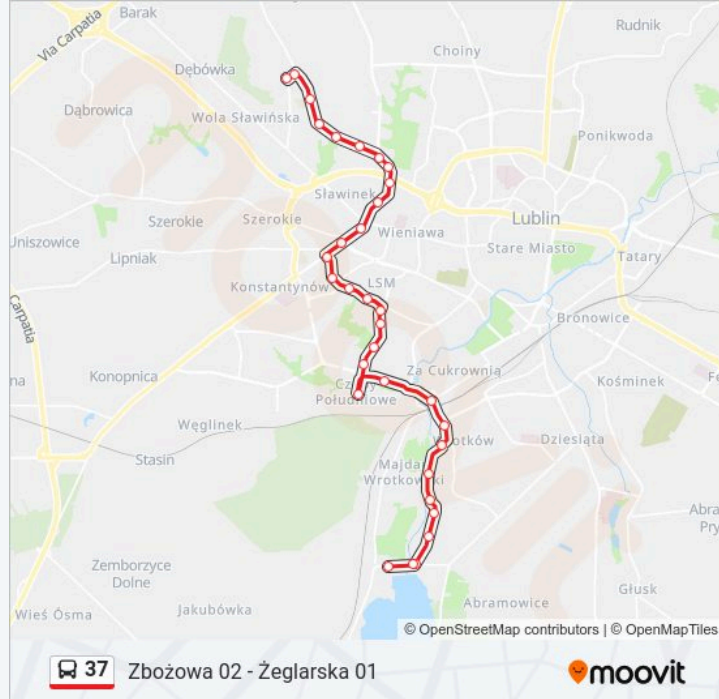

Informacja o: autobus 37

Kierunek: Żeglarska 01

Przystanki: 32

Długość trwania przejazdu: 41 min

Podsumowanie linii:

Sympatyczna 01

Fantastyczna 01

Os. Widok 02

Zalewskiego 01

Most Im. Kaczorowskiego NŻ 01

Żeglarska 01

Kierunek: Żeglarska 02

2 przystanków

[WYŚWIETL ROZKŁAD JAZDY LINII](#)

Zajezdnia Grygowej 02

Żeglarska 02