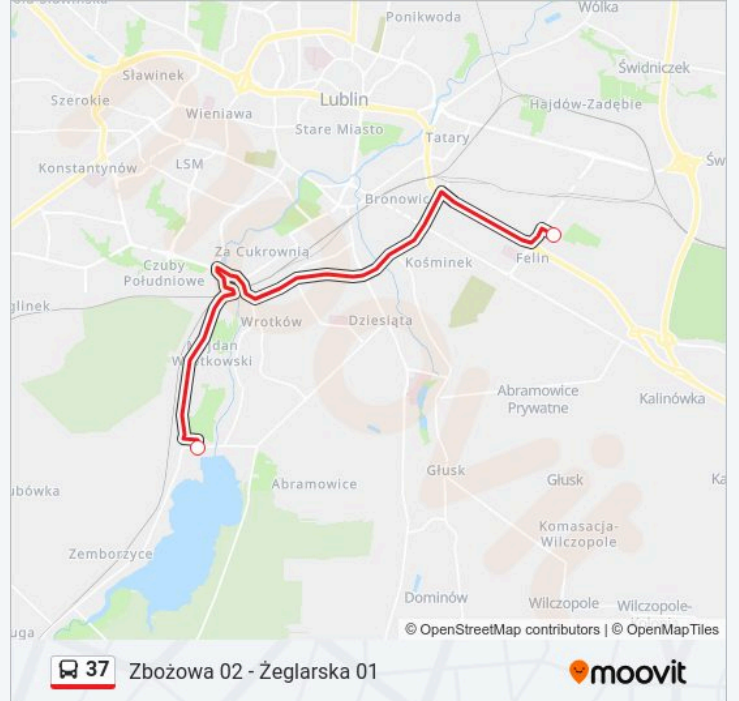

Rozkłady jazdy i mapy tras dla autobus 37 są dostępne w wersji offline w formacie PDF na stronie moovitapp.com. Skorzystaj z Moovit App, aby sprawdzić czasy przyjazdu autobusów na żywo, rozkłady jazdy pociągu czy metra oraz wskazówki krok po kroku jak dojechać w Warszaw komunikacją zbiorową.

© 2024 Moovit - Wszelkie prawa zastrzeżone