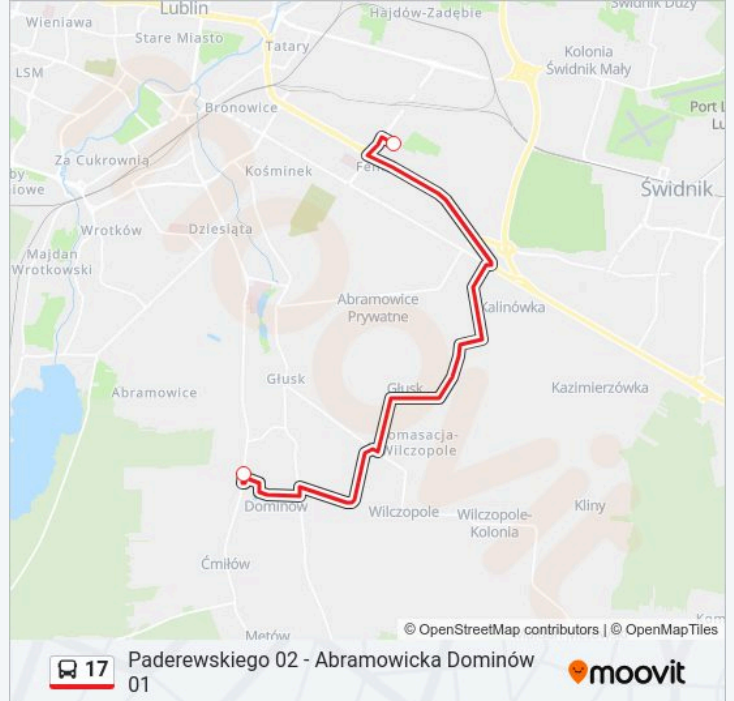

Informacja o: autobus 17**Kierunek:** Abramowicka Dominów 01**Przystanki:** 31**Długość trwania przejazdu:** 47 min**Podsumowanie linii:**

Dąbrowska 01

Wyścigowa 01

Mickiewicza 01

Reja 01

Sierpińskiego 03

Szpital Neuropsychiatryczny 01

Makowa 01

Powojowa NŻ 01

Abramowicka - Posesja 102 NŻ 01

Wólczańska 01

Strojnowskiego II 01

Abramowicka Dominów 01

Kierunek: Abramowicka Dominów 02

2 przystanków

[WYŚWIETL ROZKŁAD JAZDY LINII](#)

Zajezdnia Grygowej 02

Abramowicka Dominów 02

Rozkład jazdy dla: autobus 17

Rozkład jazdy dla Abramowicka Dominów 02

poniedziałek	Nieobsługiwane
wtorek	13:07 - 14:21
środa	13:07 - 14:21
czwartek	13:07 - 14:21
piątek	13:07 - 14:21
sobota	05:01 - 06:01
niedziela	Nieobsługiwane

Informacja o: autobus 17

Kierunek: Abramowicka Dominów 02

Przystanki: 2

Długość trwania przejazdu: 27 min

Podsumowanie linii:

Kierunek: Felin Uniwersytet 02

2 przystanków

[WYŚWIETL ROZKŁAD JAZDY LINII](#)