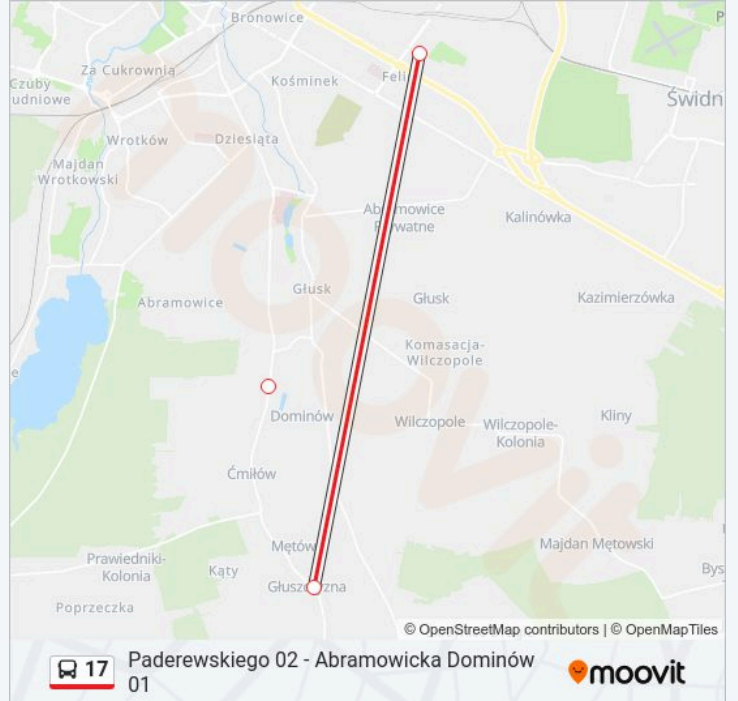

Informacja o: autobus 17**Kierunek:** Wyścigowa 01**Przystanki:** 2**Długość trwania przejazdu:** 11 min**Podsumowanie linii:****Kierunek: Zajezdnia Grygowej 02**

2 przystanków

[WYŚWIETL ROZKŁAD JAZDY LINII](#)

Informacja o: autobus 17**Kierunek:** Zajezdnia Grygowej 02**Przystanki:** 2**Długość trwania przejazdu:** 20 min**Podsumowanie linii:**

Rozkłady jazdy i mapy tras dla autobus 17 są dostępne w wersji offline w formacie PDF na stronie moovitapp.com. Skorzystaj z Moovit App, aby sprawdzić czasy przyjazdu autobusów na żywo, rozkłady jazdy pociągu czy metra oraz wskazówki krok po kroku jak dojechać w Warszaw komunikacją zbiorową.