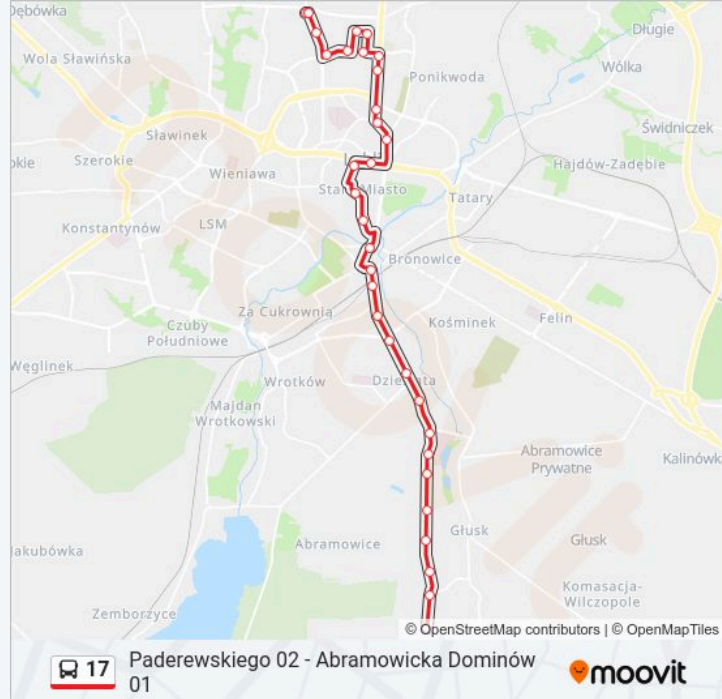

Informacja o: autobus 17**Kierunek:** Abramowicka Dominów 01**Przystanki:** 31**Długość trwania przejazdu:** 47 min**Podsumowanie linii:**

Dąbrowska 01

Wyścigowa 01

Mickiewicza 01

Reja 01

Sierpińskiego 03

Szpital Neuropsychiatryczny 01

Makowa 01

Powojowa NŻ 01

Abramowicka - Posesja 102 NŻ 01

Wólczańska 01

Strojnowskiego II 01

Abramowicka Dominów 01

Kierunek: Abramowicka Dominów 02

2 przystanków