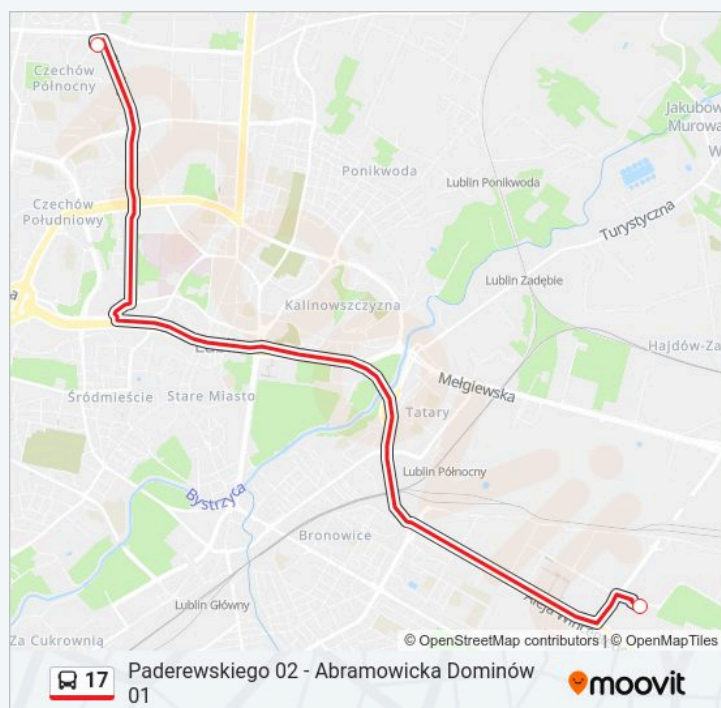

Długość trwania przejazdu: 20 min

Podsumowanie linii:

Kierunek: Plac Bychawski 01

2 przystanków

Rozkład jazdy dla: autobus 17

Rozkład jazdy dla Plac Bychawski 01

Zajezdnia Grygowej 02

Plac Bychawski 01