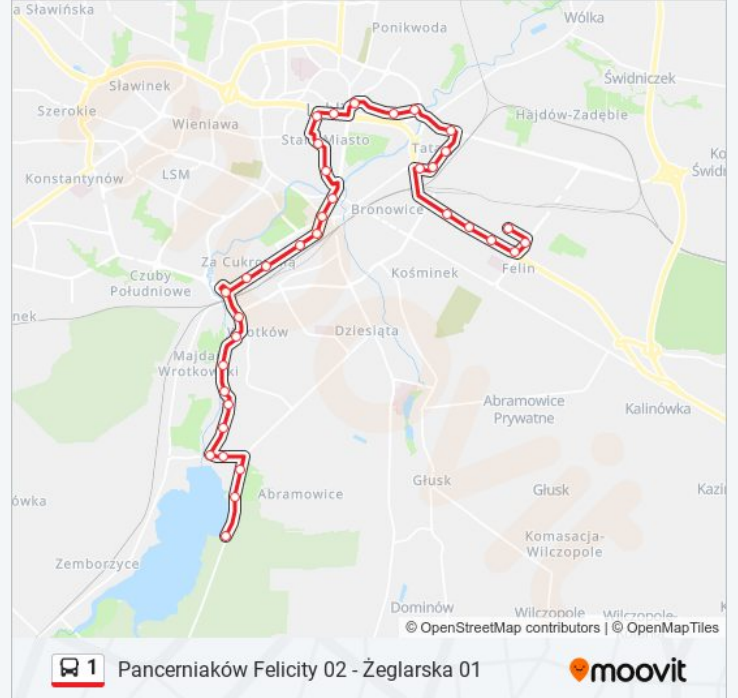

Spółdzielcza 01

Betonowa 01

Rondo Żołnierzy - Górników 02

Medalionów 01

Romera - Kościół 01

Os. Nałkowskich 01

Romera 01

Wapowskiego 01

Biskupa Fulmana 01

Zalewskiego 01

Żeglarska II NŻ 02

Osmolicka NŻ 01

Ośrodek Wrotków NŻ 01

Dąbrowa 01

Kierunek: Pancerniaków Felicity 01

33 przystanków

[WYŚWIETL ROZKŁAD JAZDY LINII](#)

Dąbrowa 02

Ośrodek Wrotków NŻ 02

Osmolicka NŻ 03

Żeglarska II NŻ 01

Zalewskiego 02

Biskupa Fulmana 02

Wapowskiego 02

Romera 02

Os. Nałkowskich 02

Romera - Kościół 02

Medalionów 02

Betonowa 02

Spółdzielcza 02

Dworzec Lublin 52

Targi Lublin 04

Rozkład jazdy dla: autobus 1

Rozkład jazdy dla Pancerniaków Felicity 01

poniedziałek	Nieobsługiwane
wtorek	Nieobsługiwane
środa	Nieobsługiwane
czwartek	Nieobsługiwane
piątek	Nieobsługiwane
sobota	Nieobsługiwane
niedziela	00:04 - 22:04

Informacja o: autobus 1

Kierunek: Pancerniaków Felicity 01

Przystanki: 33

Długość trwania przejazdu: 49 min

Podsumowanie linii: