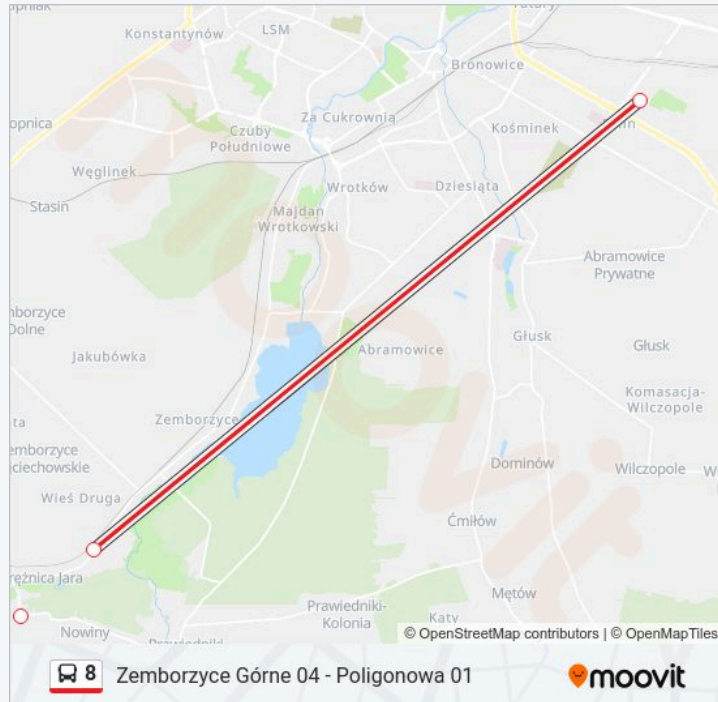

Informacja o: autobus 8

Kierunek: Zajezdnia Grygowej 02

Przystanki: 2

Długość trwania przejazdu: 30 min

Podsumowanie linii:

Kierunek: Zemborzycy Górne 01

35 przystanków

[WYŚWIETL ROZKŁAD JAZDY LINII](#)

Poligonowa 02

Poligon 02

Górki Czechowskie NŻ 02

Zielone Wzgórze 02

Poligonowa - Osiedle 02

Mineralna 02

Nowickiego 02

Sikorskiego NŻ 02

Puławska 02

Głowackiego 02

Galeria Labirynt 02

Kul 02

Ogród Saski 01

Rozkład jazdy dla: autobus 8

Rozkład jazdy dla Zemborzycy Górne 01

poniedziałek	04:45 - 22:13
wtorek	05:14 - 21:13
środa	05:14 - 21:13
czwartek	05:14 - 21:13
piątek	05:14 - 21:13
sobota	04:45 - 22:13
niedziela	04:45 - 22:13

Informacja o: autobus 8

Kierunek: Zemborzycy Górne 01

Przystanki: 35

Długość trwania przejazdu: 49 min

Podsumowanie linii: