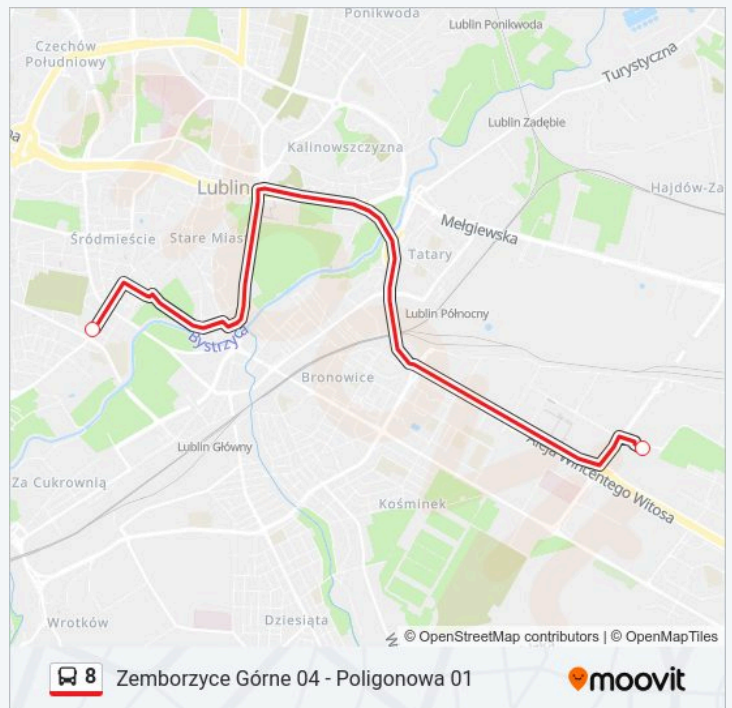

Krężnica Jara - Most 01

Krężnica Jara 01

Kierunek: Muzyczna 01

2 przystanków

[WYŚWIETL ROZKŁAD JAZDY LINII](#)

Zajezdnia Grygowej 02

Muzyczna 01

Rozkład jazdy dla: autobus 8

Rozkład jazdy dla Muzyczna 01

poniedziałek	Nieobsługiwane
wtorek	03:59
środa	03:59
czwartek	03:59
piątek	03:59
sobota	Nieobsługiwane
niedziela	Nieobsługiwane

Informacja o: autobus 8

Kierunek: Muzyczna 01

Przystanki: 2

Długość trwania przejazdu: 16 min

Podsumowanie linii:

Kierunek: Poligonowa 01

38 przystanków

[WYŚWIETL ROZKŁAD JAZDY LINII](#)

Krężnica Jara 02
Krężnica Jara - Most 02
Krężnica Jara PKP 02
Marzanny NŻ 02
Zemborzyce Górne I 02
Ptasia NŻ 02
Krężnicka - Przejazd NŻ 02
Cienista 02
Krężnicka - Szkoła 02
Krężnicka - Przychodnia 02
Hotel POD Kasztanami NŻ 02
Letniskowa NŻ 02
Marina NŻ 02
Krężnicka - Kemping NŻ 02
Żeglarska 04