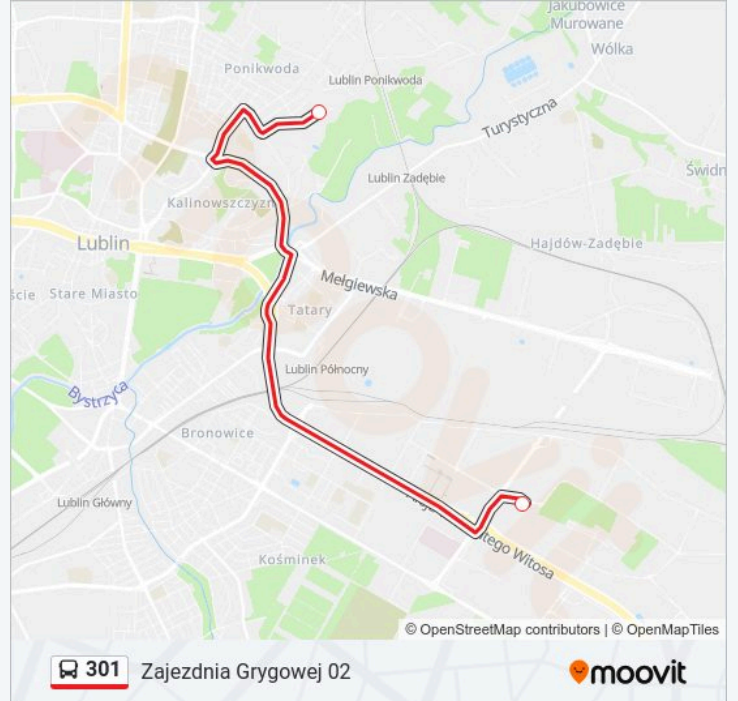

Skorzystaj z aplikacji Moovit, aby znaleźć najbliższy przystanek oraz czas przyjazdu najbliższego środka transportu dla: autobus 301.

Kierunek: Daszyńskiego 01

21 przystanków

[WYŚWIETL ROZKŁAD JAZDY LINII](#)

Informacja o: autobus 301

Kierunek: Os. Poręba 01

Przystanki: 20

Długość trwania przejazdu: 35 min

Podsumowanie linii:

Granitowa 01

Os. Poręba 01

Kierunek: Zajezdnia Grygowej 02

2 przystanków

[WYŚWIETL ROZKŁAD JAZDY LINII](#)

Os. Poręba 01

Zajezdnia Grygowej 02

Rozkład jazdy dla: autobus 301

Rozkład jazdy dla Zajezdnia Grygowej 02

poniedziałek	Nieobsługiwane
wtorek	09:05 - 17:23
środa	09:05 - 17:23
czwartek	09:05 - 17:23
piątek	09:05 - 17:23
sobota	Nieobsługiwane
niedziela	Nieobsługiwane

Informacja o: autobus 301

Kierunek: Zajezdnia Grygowej 02

Przystanki: 2

Długość trwania przejazdu: 13 min

Podsumowanie linii:

Rozkłady jazdy i mapy tras dla autobus 301 są dostępne w wersji offline w formacie PDF na stronie moovitapp.com. Skorzystaj z Moovit App, aby sprawdzić czasy przyjazdu autobusów na żywo, rozkłady jazdy pociągu czy metra oraz wskazówki krok po kroku jak dojechać w Warszaw komunikacją zbiorową.