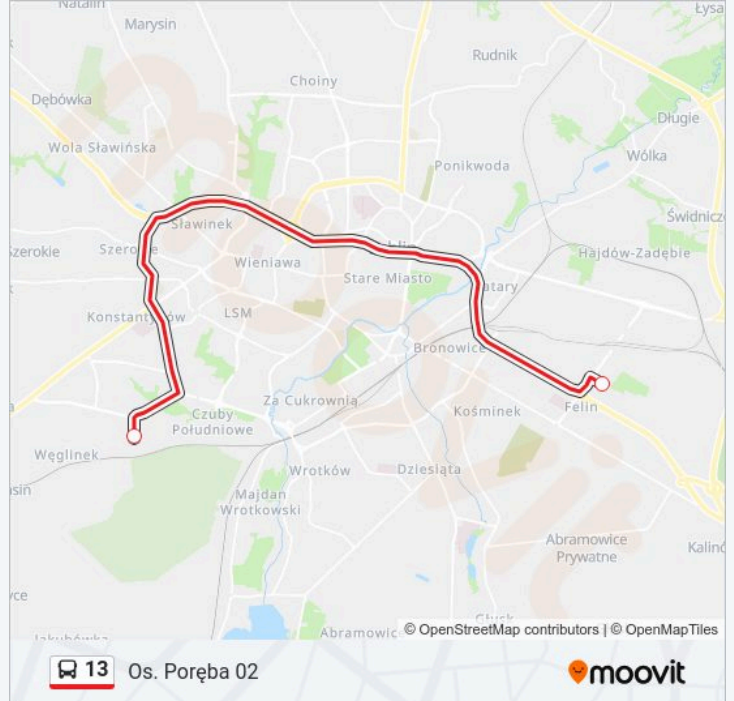

Bociania 01

Perłowa 01

Granitowa 01

Os. Poręba 01

**Kierunek: Os. Poręba 02**

2 przystanków

[WYŚWIETL ROZKŁAD JAZDY LINII](#)

Zajezdnia Grygowej 02

Os. Poręba 02

**Rozkład jazdy dla: autobus 13**

Rozkład jazdy dla Os. Poręba 02

poniedziałek	05:01
wtorek	03:59 - 05:29
środa	03:59 - 05:29
czwartek	03:59 - 05:29
piątek	03:59 - 05:29
sobota	04:27 - 08:42
niedziela	05:01

**Informacja o: autobus 13**

**Kierunek:** Os. Poręba 02

**Przystanki:** 2

**Długość trwania przejazdu:** 30 min

**Podsumowanie linii:**

## Kierunek: Węglarza 01

33 przystanków

[WYŚWIETL ROZKŁAD JAZDY LINII](#)

Os. Poręba 02  
 Perłowa 02  
 Bociania 02  
 Szmaragdowa 02  
 Os. Widok 02  
 Os. Górki 02  
 Rondo Żołnierzy Górników 04  
 Betonowa 02  
 Spółdzielcza 02  
 Dworzec Lublin 52  
 Targi Lublin 04  
 Rondo Lubelskiego Lipca 02  
 Zamojska 02  
 Plac Wolności 01  
 Okopowa 02  
 Ogród Saski 03  
 Kul 01  
 Głowackiego 01