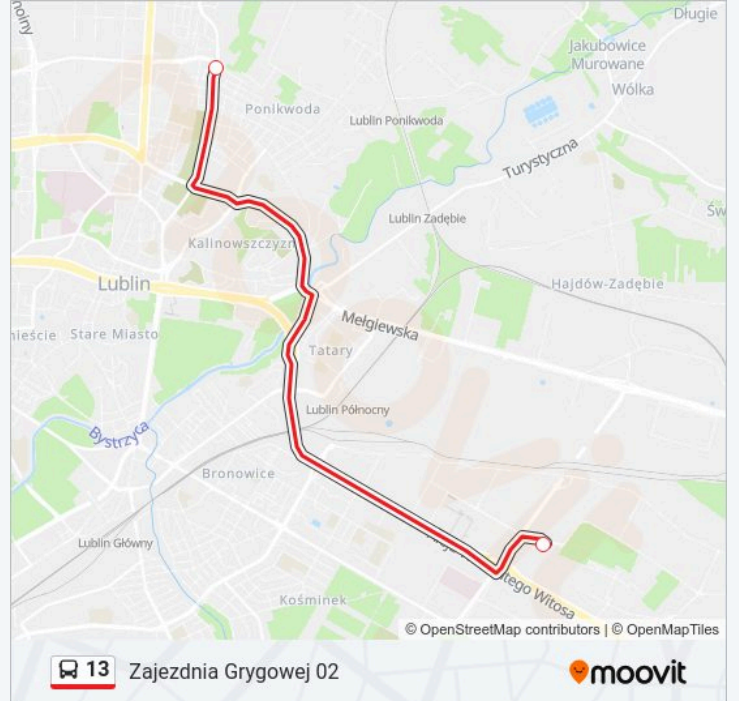

Wspa 02

Związkowa 05

Węglarza 04

**Kierunek: Zajezdnia Grygowej 02**

2 przystanków

[WYŚWIETL ROZKŁAD JAZDY LINII](#)

Węglarza 04

Zajezdnia Grygowej 02

### Rozkład jazdy dla: autobus 13

Rozkład jazdy dla Zajezdnia Grygowej 02

poniedziałek	22:20 - 22:30
wtorek	10:56 - 23:23
środa	10:56 - 23:23
czwartek	10:56 - 23:23
piątek	10:56 - 23:23
sobota	18:35 - 23:15
niedziela	22:20 - 22:30

### Informacja o: autobus 13

**Kierunek:** Zajezdnia Grygowej 02

**Przystanki:** 2

**Długość trwania przejazdu:** 15 min

**Podsumowanie linii:**

Rozkłady jazdy i mapy tras dla autobus 13 są dostępne w wersji offline w formacie PDF na stronie moovitapp.com. Skorzystaj z Moovit App, aby sprawdzić czasy przyjazdu autobusów na żywo, rozkłady jazdy pociągu czy metra oraz wskazówki krok po kroku jak dojechać w Warszawie komunikacją zbiorową.