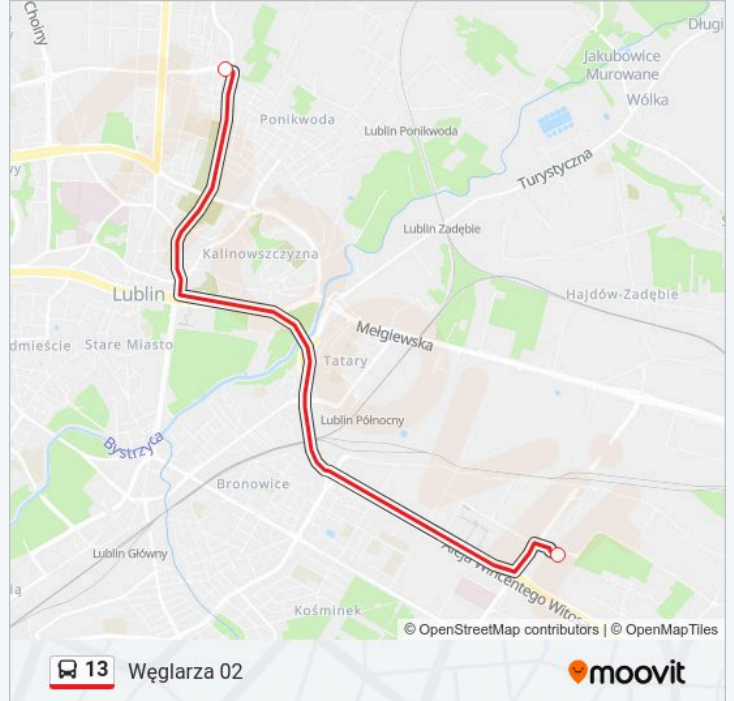

### Kierunek: Węglarza 02

2 przystanków

[WYŚWIETL ROZKŁAD JAZDY LINII](#)

Zajezdnia Grygowej 02

Węglarza 02

## Kierunek: Węglarza 04

32 przystanków

[WYŚWIETL ROZKŁAD JAZDY LINII](#)

- Os. Poręba 02
- Perłowa 02
- Bociania 02
- Szmaragdowa 02
- Os. Widok 02
- Os. Górki 02
- Rondo Żołnierzy Górników 04
- Betonowa 02
- Spółdzielcza 02
- Dworzec Lublin 52
- Targi Lublin 04
- Rondo Lubelskiego Lipca 02
- Zamojska 02
- Plac Wolności 01
- Okopowa 02
- Ogród Saski 03
- Kul 01
- Głowackiego 01