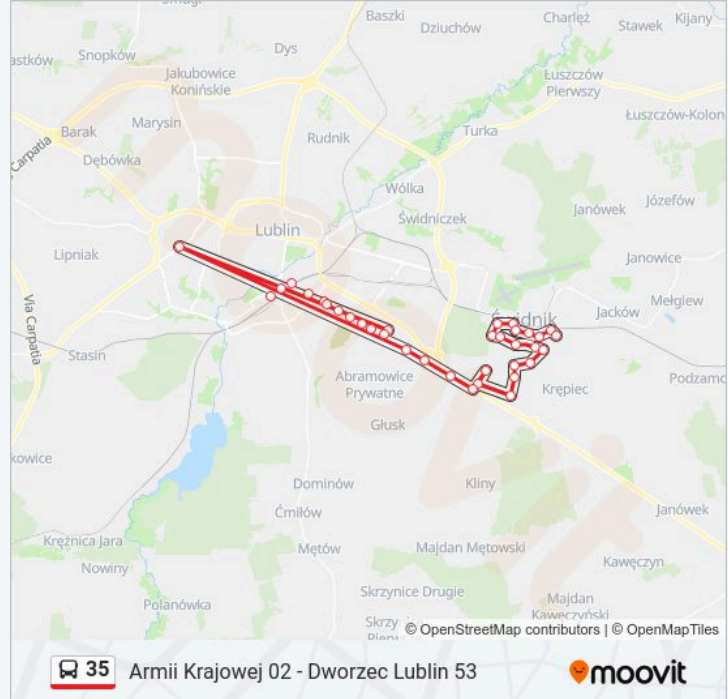

Skorzystaj z aplikacji Moovit, aby znaleźć najbliższy przystanek oraz czas przyjazdu najbliższego środka transportu dla: autobus 35.

Kierunek: Armii Krajowej 01

35 przystanków

[WYŚWIETL ROZKŁAD JAZDY LINII](#)

Informacja o: autobus 35**Kierunek:** Armii Krajowej 01**Przystanki:** 35**Długość trwania przejazdu:** 63 min**Podsumowanie linii:**

Wyszyńskiego - Wiejska NŻ 01

Wyszyńskiego - Klonowa NŻ 01

Klonowa - Kościół NŻ 01

Rondo Żołnierzy Wyklętych 01

Raławicka I 02

Raławicka II 02

Raławicka - Os. Radość 01

Partyzantów - Kościół 01

Traugutta - Szkoła 01

Dworzec Świdnik Miasto 01

Niepodległości - Szpital 02

Niepodległości - Pl. Konstytucji 02

Niepodległości I 02

Dworzec Świdnik Wschodni 01

Armii Krajowej 01

Kierunek: Dworzec Lublin 53

36 przystanków

[WYŚWIETL ROZKŁAD JAZDY LINII](#)

Armii Krajowej 02