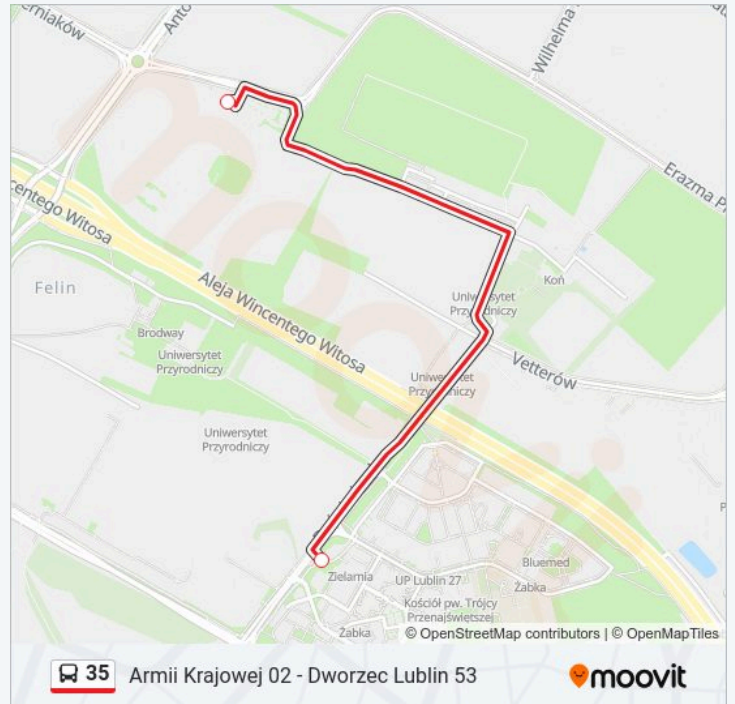

Informacja o: autobus 35

Kierunek: Felin 01

Przystanki: 2

Długość trwania przejazdu: 7 min

Podsumowanie linii:

Kierunek: Zajezdnia Grygowej 02

2 przystanków

[WYŚWIETL ROZKŁAD JAZDY LINII](#)

Dworzec Lublin 53

Zajezdnia Grygowej 02

Rozkład jazdy dla: autobus 35

Rozkład jazdy dla Zajezdnia Grygowej 02

poniedziałek	16:14
wtorek	18:21
środa	18:21
czwartek	18:21
piątek	18:21
sobota	14:37
niedziela	16:14

Informacja o: autobus 35

Kierunek: Zajezdnia Grygowej 02

Przystanki: 2

Długość trwania przejazdu: 14 min

Podsumowanie linii: