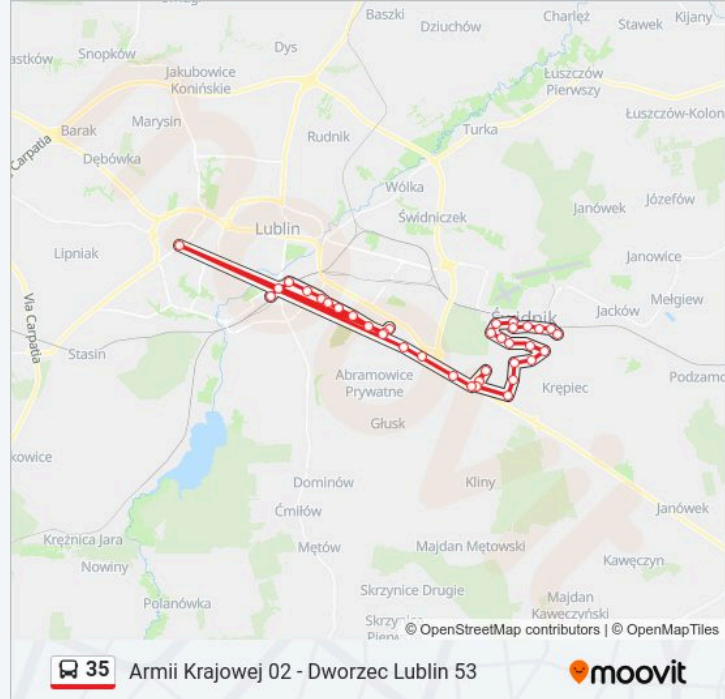

Felin 02

Instytut Agrofizyki 02

Dobrzańskiego NŻ 02

Majdanek 02

Majdanek - Pomnik NŻ 02

Sulisławicka 02

Dulęby 02

Lotnicza 02

Park Bronowice 02

Plac Bychawski 01

Dworzec Lublin 53

Kierunek: Felin 01

2 przystanków

[WYŚWIETL ROZKŁAD JAZDY LINII](#)

Zajezdnia Grygowej 02

Felin 01