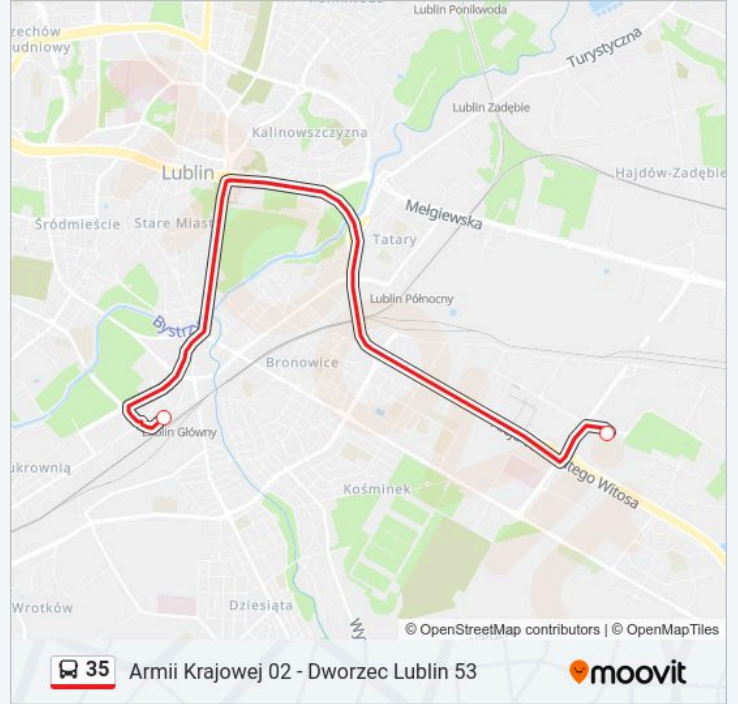

Park Bronowice 02

Plac Bychawski 01

Dworzec Lublin 53

Kierunek: Felin 01

2 przystanków

[WYŚWIETL ROZKŁAD JAZDY LINII](#)

Zajezdnia Grygowej 02

Felin 01

2 przystanków

[WYŚWIETL ROZKŁAD JAZDY LINII](#)

Dworzec Lublin 53

Zajezdnia Grygowej 02

Rozkład jazdy dla: autobus 35

Rozkład jazdy dla Zajezdnia Grygowej 02

poniedziałek	16:14
wtorek	18:21
środa	18:21
czwartek	18:21
piątek	18:21
sobota	14:37
niedziela	16:14

Informacja o: autobus 35**Kierunek:** Zajezdnia Grygowej 02**Przystanki:** 2**Długość trwania przejazdu:** 14 min**Podsumowanie linii:**

Rozkłady jazdy i mapy tras dla autobus 35 są dostępne w wersji offline w formacie PDF na stronie moovitapp.com. Skorzystaj z Moovit App, aby sprawdzić czasy przyjazdu autobusów na żywo, rozkłady jazdy pociągu czy metra oraz wskazówki krok po kroku jak dojechać w Warszaw komunikacją zbiorową.