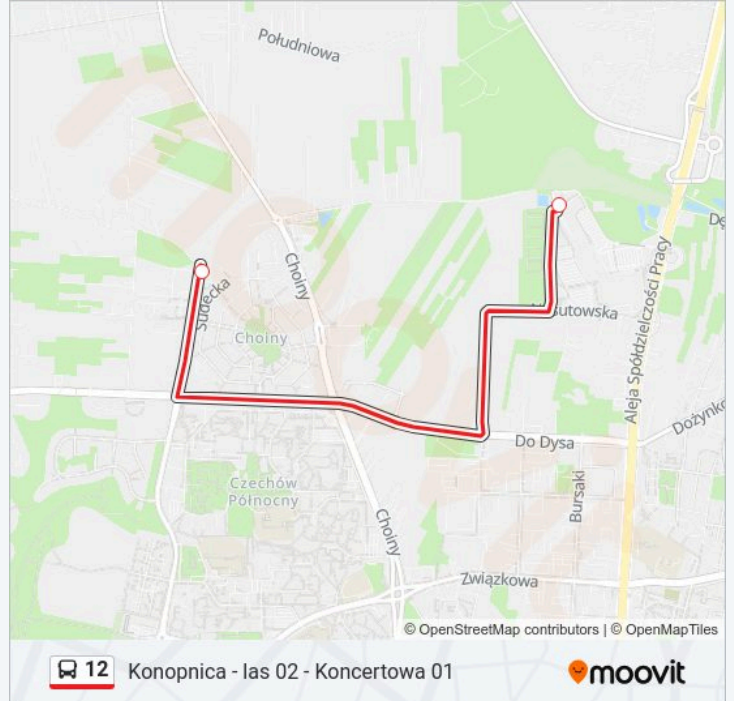

Węglinek NŻ 01

Węgliń Wróbla 01

Konopnica - Kościół 01

Konopnica - Las 03

Kierunek: Kupiecka Ikea 04

2 przystanków

[WYŚWIETL ROZKŁAD JAZDY LINII](#)

Koncertowa 01

Informacja o: autobus 12

Kierunek: Kupiecka Ikea 04

Przystanki: 2

Długość trwania przejazdu: 9 min

Podsumowanie linii:

Kierunek: Stasin 01

37 przystanków

[WYŚWIETL ROZKŁAD JAZDY LINII](#)