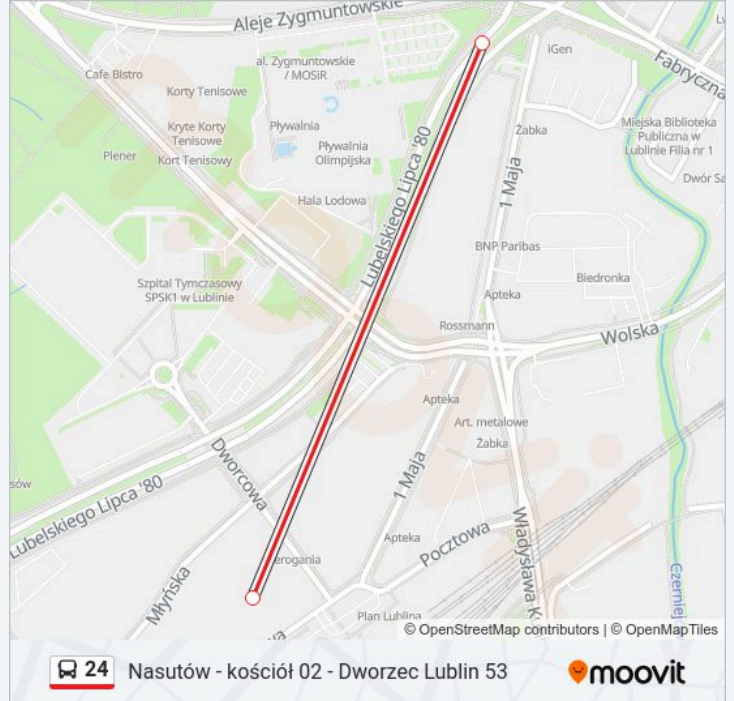

Skorzystaj z aplikacji Moovit, aby znaleźć najbliższy przystanek oraz czas przyjazdu najbliższego środka transportu dla: autobus 24.

**Kierunek: Dworzec Lublin 52**

2 przystanków

[WYŚWIETL ROZKŁAD JAZDY LINII](#)

Rondo Lubelskiego Lipca 03

Dworzec Lublin 52

**Rozkład jazdy dla: autobus 24**

Rozkład jazdy dla Dworzec Lublin 52

poniedziałek	Nieobsługiwane
wtorek	05:55
środa	05:55
czwartek	05:55
piątek	05:55
sobota	Nieobsługiwane
niedziela	Nieobsługiwane

**Informacja o: autobus 24****Kierunek:** Dworzec Lublin 52**Przystanki:** 2**Długość trwania przejazdu:** 5 min**Podsumowanie linii:**

### Kierunek: Dworzec Lublin 53

28 przystanków

[WYŚWIETL ROZKŁAD JAZDY LINII](#)

- Nasutów - Kościół 02
- Nasutów-Kolonia NŻ 02
- Nasutów - Masarnia NŻ 02
- Pólko - Kasztanowa NŻ 02
- Pólko - Lipowa NŻ 02
- Dys - Zbożowa NŻ 02
- Dys - Szkoła 02
- Dys - Wąwozowa II NŻ 02
- Dys - Zalew NŻ 02
- Dys - Gajowa NŻ 02
- Ciecierzyn - Szkoła 02
- Ciecierzyn I NŻ 02
- Elizówka - Giełda 04
- Ikea Wiadukt NŻ 02
- Ikea 02
- Dożynkowa 02
- Związkowa 02
- Olimp 02