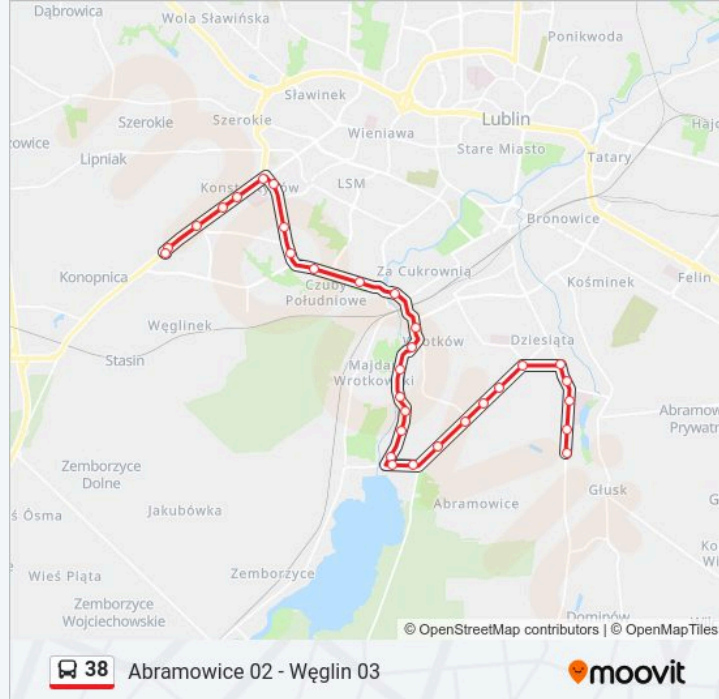

Szmaragdowa 01

Jutrzenki 02

Dziewanny 02

Irydiona 01

Poczekajka 01

Szpital Wojewódzki 01

Zwycięska 01

Rzemieśnicza 01

Węglin 01

Węglin 03

Kierunek: Zajezdnia Grygowej 02

2 przystanków

[WYŚWIETL ROZKŁAD JAZDY LINII](#)

Węglin 03

Zajezdnia Grygowej 02

Rozkład jazdy dla: autobus 38