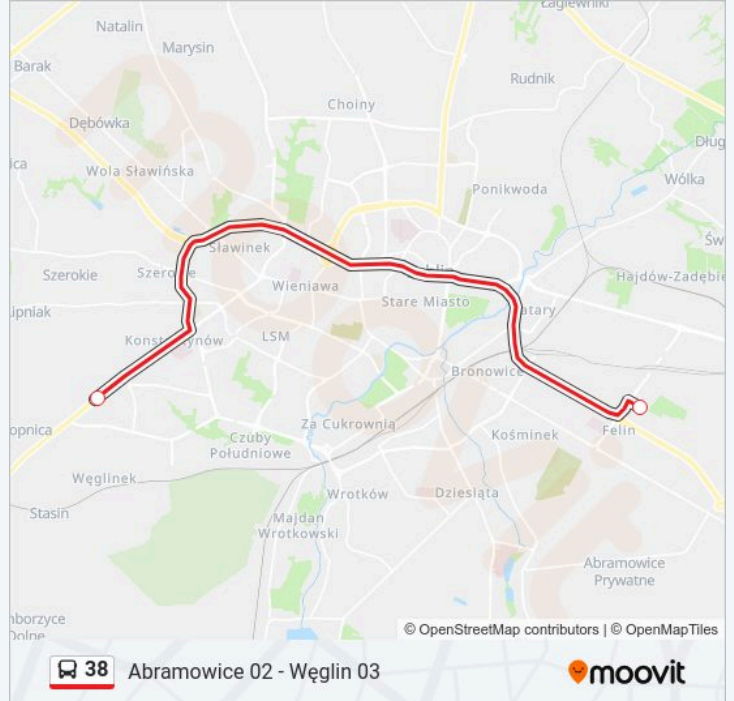

Szpital Neuropsychiatryczny 01

Makowa 01

Abramowice 01

Kierunek: Abramowice 02

2 przystanków

[WYŚWIETL ROZKŁAD JAZDY LINII](#)

Zajezdnia Grygowej 02

Abramowice 02

Kierunek: Abramowice 02

Przystanki: 2

Długość trwania przejazdu: 25 min

Podsumowanie linii:

Kierunek: Węglin 02

2 przystanków

[WYŚWIETL ROZKŁAD JAZDY LINII](#)

Zajezdnia Grygowej 02

Węglin 02

Rozkład jazdy dla: autobus 38

Rozkład jazdy dla Węglin 02

poniedziałek	Nieobsługiwane
wtorek	04:26
środa	04:26
czwartek	04:26
piątek	04:26
sobota	Nieobsługiwane
niedziela	Nieobsługiwane

Informacja o: autobus 38

Kierunek: Węglin 02

Przystanki: 2

Długość trwania przejazdu: 40 min

Podsumowanie linii:

Kierunek: Węglin 03

31 przystanków

[WYŚWIETL ROZKŁAD JAZDY LINII](#)

Abramowice 02