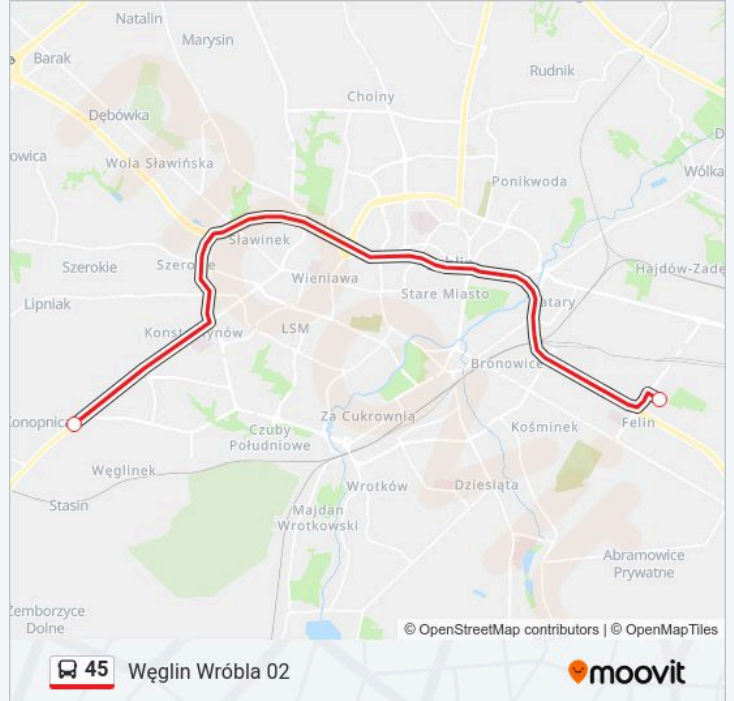

Kierunek: Węglin Wróbla 03

33 przystanków

[WYŚWIETL ROZKŁAD JAZDY LINII](#)

Metalurgiczna 02
Metalurgiczna II NŻ 02
Metalurgiczna - Hurtownia 02
Tokarska 02
Outlet Center NŻ 02
Mełgiewska Wsei 02
Kresowa 02
Dworzec Północny 02
Przyjaźni 02
Firlejowska 02
Składowa 02
Park Bronowice 02
Plac Bychawski 02
Targi Lublin 03
Dworzec Lublin 51
Arena Lublin NŻ 04
Szkoła Muzyczna 02
Politechnika 01

Rozkład jazdy dla: autobus 45

Rozkład jazdy dla Węglin Wróbla 03

poniedziałek	04:54 - 22:34
wtorek	04:10 - 22:39
środa	04:10 - 22:39
czwartek	04:10 - 22:39
piątek	04:10 - 22:39
sobota	04:54 - 22:34
niedziela	04:54 - 22:34

Informacja o: autobus 45

Kierunek: Węglin Wróbla 03

Przystanki: 33

Długość trwania przejazdu: 50 min

Podsumowanie linii: