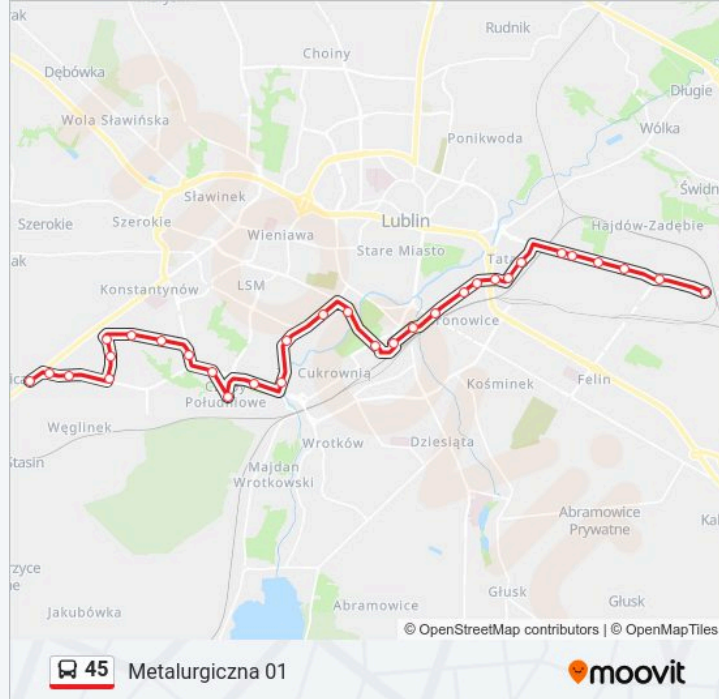

45

Metalurgiczna 01

Skorzystaj Z Aplikacji

Autobus 45, linia (Metalurgiczna 01), posiada 10 tras. W dni robocze kursuje:

(1) Metalurgiczna 01: 04:46 - 21:45(2) Metalurgiczna 02: 05:17 - 13:07(3) Mełgiewska Wsei 01: 09:32 - 22:40(4) Mełgiewska Wsei 02: 04:17 - 10:17(5) Park Bronowice 02: 04:00(6) Rondo Krwiodawców 03: 21:15(7) Turystyczna 04: 05:40 - 06:57(8) Węglin Wróbla 02: 04:10(9) Węglin Wróbla 03: 04:10 - 22:39(10) Zajezdnia Grygowej 02: 09:58 - 23:27
Skorzystaj z aplikacji Moovit, aby znaleźć najbliższy przystanek oraz czas przyjazdu najbliższego środka transportu dla autobus 45.

Kierunek: Metalurgiczna 01

31 przystanków

[WYŚWIETL ROZKŁAD JAZDY LINII](#)

Węglin Wróbla 02
Węglinek NŻ 04
Gęsia 02
Roztocze 04
Os. Świt 02
Mazowiecka 02
Poznańska 02
Wiklinowa 02
Jutrzenki 01
Smaragdowa 02
Os. Widok 02
Os. Górki 02
Os. Skarpa 02
Pozytywistów 02
Politechnika 02
Szkola Muzyczna 01
Arena Lublin NŻ 05
Dworzec Lublin 52
Plac Bychawski 03
Park Bronowice 01

Informacja o: autobus 45**Kierunek:** Metalurgiczna 01**Przystanki:** 31**Długość trwania przejazdu:** 50 min**Podsumowanie linii:**

Firlejowska 01

Przyjaźni 01

Hutnicza 01

Dworzec Północny 01

Kresowa 01

Mełgiewska Wsei 01

Outlet Center NŻ 01

Tokarska 01

Tyszowiecka NŻ 01

Metalurgiczna - Hurtownia 01

Metalurgiczna 01

Kierunek: Metalurgiczna 02

2 przystanków

[WYŚWIETL ROZKŁAD JAZDY LINII](#)