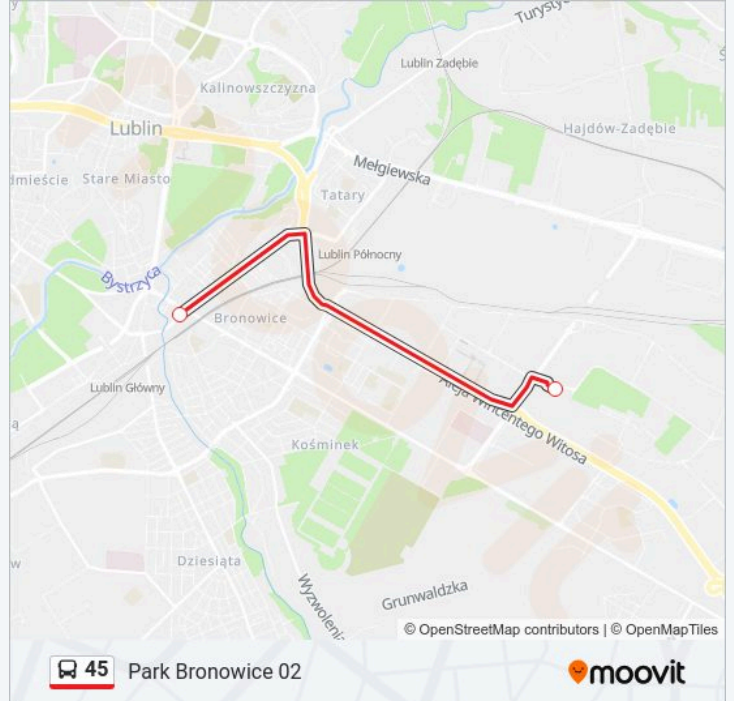

Przyjaźni 01

Hutnicza 01

Dworzec Północny 01

Kresowa 01

Mełgiewska Wsei 01

Kierunek: Mełgiewska Wsei 02

2 przystanków

[WYŚWIETL ROZKŁAD JAZDY LINII](#)

Informacja o: autobus 45

Kierunek: Mełgiewska Wsei 02

Przystanki: 2

Długość trwania przejazdu: 8 min

Podsumowanie linii:

Kierunek: Park Bronowice 02

2 przystanków

[WYŚWIETL ROZKŁAD JAZDY LINII](#)

Zajezdnia Grygowej 02

Park Bronowice 02

Rozkład jazdy dla: autobus 45

Rozkład jazdy dla Park Bronowice 02

poniedziałek	Nieobsługiwane
wtorek	04:00
środa	04:00
czwartek	04:00
piątek	04:00
sobota	Nieobsługiwane
niedziela	Nieobsługiwane

Informacja o: autobus 45

Kierunek: Park Bronowice 02

Przystanki: 2

Długość trwania przejazdu: 10 min

Podsumowanie linii:

Kierunek: Rondo Krwiodawców 03

2 przystanków

[WYŚWIETL ROZKŁAD JAZDY LINII](#)