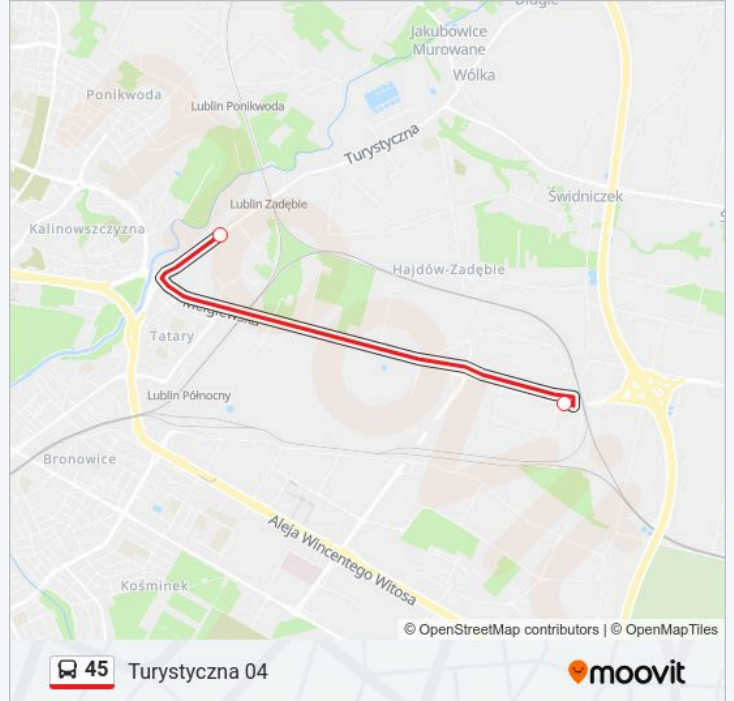

Informacja o: autobus 45

Kierunek: Rondo Krwiodawców 03

Przystanki: 2

Długość trwania przejazdu: 17 min

Podsumowanie linii:

Kierunek: Turystyczna 04

2 przystanków

[WYŚWIETL ROZKŁAD JAZDY LINII](#)

Informacja o: autobus 45

Kierunek: Turystyczna 04

Przystanki: 2

Długość trwania przejazdu: 10 min

Podsumowanie linii:

Kierunek: Węglin Wróbla 02

2 przystanków

[WYŚWIETL ROZKŁAD JAZDY LINII](#)