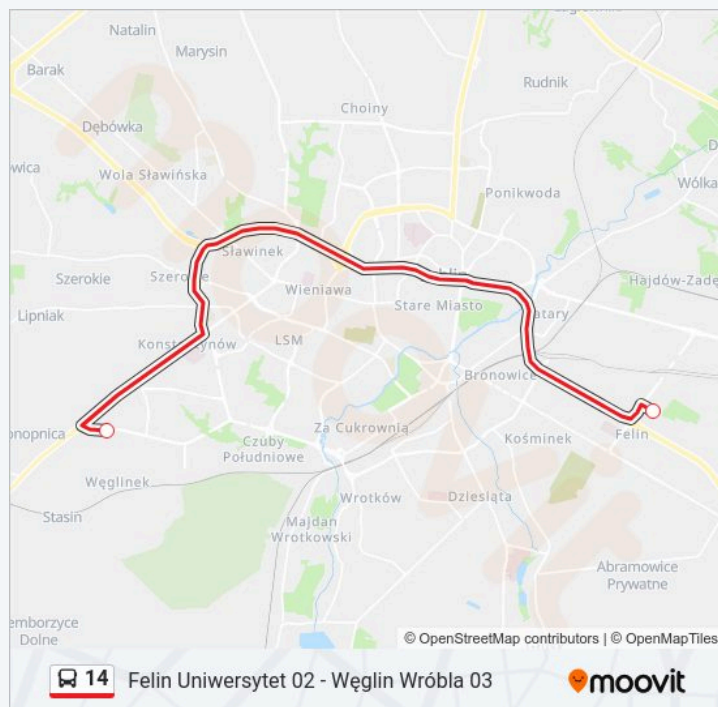

Rondo Karszo-Siedlewskiego NŻ 02

Felin Uniwersytet 03

Kierunek: Gęsia 02

2 przystanków

[WYŚWIETL ROZKŁAD JAZDY LINII](#)

Zajezdnia Grygowej 02

Gęsia 02

Rozkład jazdy dla: autobus 14

Rozkład jazdy dla Gęsia 02

poniedziałek	Nieobsługiwane
wtorek	03:57
środa	03:57
czwartek	03:57
piątek	03:57
sobota	Nieobsługiwane
niedziela	Nieobsługiwane

Informacja o: autobus 14

Kierunek: Gęsia 02

Przystanki: 2

Długość trwania przejazdu: 30 min

Podsumowanie linii:

Kierunek: Pancerniaków 01

2 przystanków

[WYŚWIETL ROZKŁAD JAZDY LINII](#)

Zajezdnia Grygowej 02

Pancerniaków 01

Rozkład jazdy dla: autobus 14