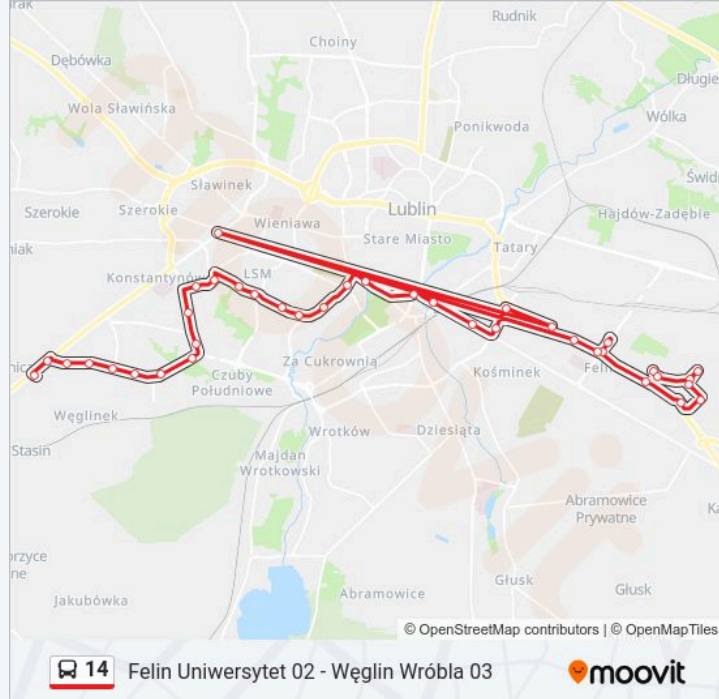

Węgliń Wróbla 03

Kierunek: Zajezdnia Grygowej 02

2 przystanków

[WYŚWIETL ROZKŁAD JAZDY LINII](#)

Felin Uniwersytet 02

Zajezdnia Grygowej 02

Rozkład jazdy dla: autobus 14

Rozkład jazdy dla Zajezdnia Grygowej 02