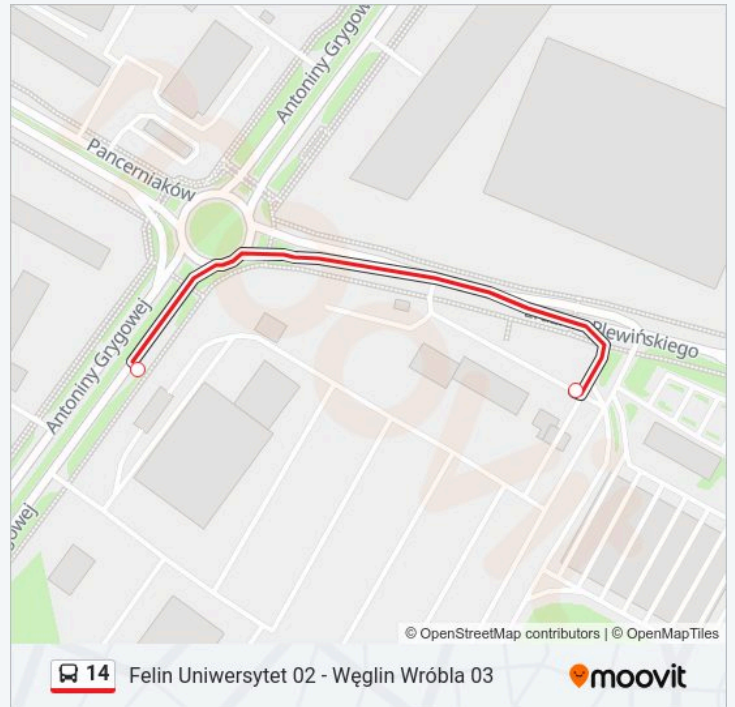

Długość trwania przejazdu: 6 min
Podsumowanie linii:

Rozkłady jazdy i mapy tras dla autobus 14 są dostępne w wersji offline w formacie PDF na stronie moovitapp.com. Skorzystaj z Moovit App, aby sprawdzić czasy przyjazdu autobusów na żywo, rozkłady jazdy pociągu czy metra oraz wskazówki krok po kroku jak dojechać w Warszaw komunikacją zbiorową.

© 2024 Moovit - Wszelkie prawa zastrzeżone