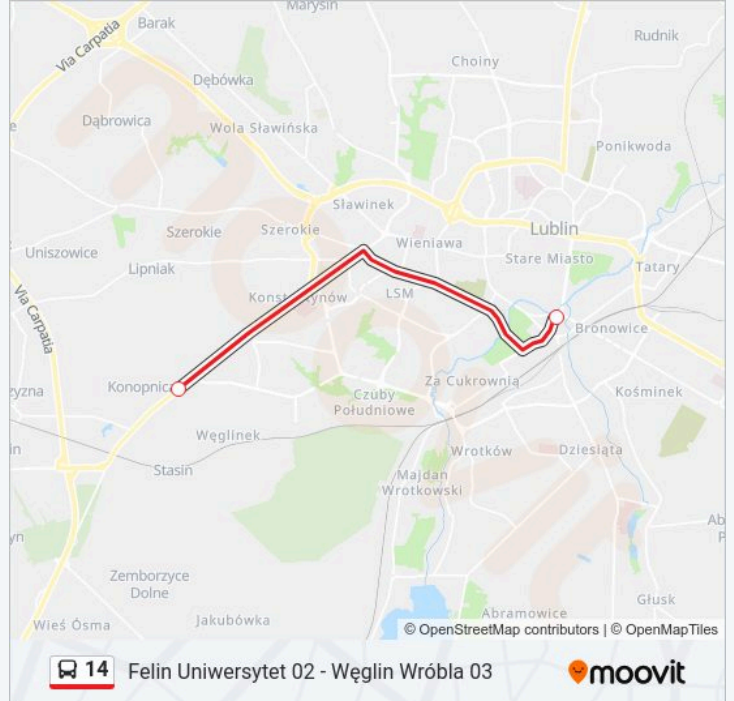

Informacja o: autobus 14

Kierunek: Wojciechowska - Zespół Szkół 02

Przystanki: 2

Długość trwania przejazdu: 25 min

Podsumowanie linii:

Kierunek: Węglin Wróbla 02

2 przystanków

[WYŚWIETL ROZKŁAD JAZDY LINII](#)

Rondo Lubelskiego Lipca 03

Węglin Wróbla 02

Rozkład jazdy dla: autobus 14

Rozkład jazdy dla Węglin Wróbla 02

poniedziałek	Nieobsługiwane
wtorek	12:31
środa	12:31
czwartek	12:31
piątek	12:31
sobota	04:23 - 06:00
niedziela	Nieobsługiwane

Informacja o: autobus 14

Kierunek: Węglin Wróbla 02

Przystanki: 2

Długość trwania przejazdu: 31 min

Podsumowanie linii:

Kierunek: Węglin Wróbla 03

38 przystanków

[WYŚWIETL ROZKŁAD JAZDY LINII](#)