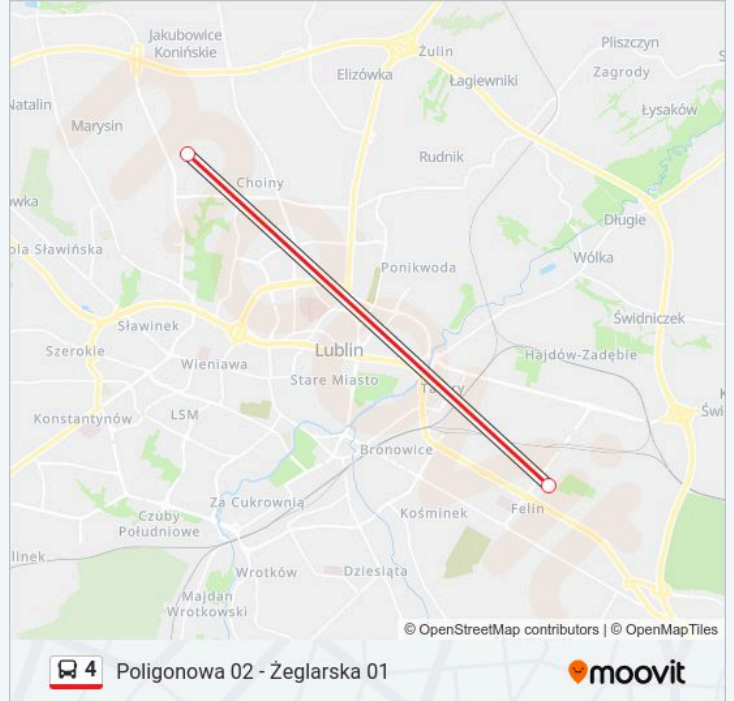

Informacja o: autobus 4

Kierunek: Wojciechowska - Zespół Szkół 01

Przystanki: 2

Długość trwania przejazdu: 15 min

Podsumowanie linii:

Kierunek: Zajezdnia Grygowej 02

2 przystanków

[WYŚWIETL ROZKŁAD JAZDY LINII](#)

Poligonowa 02

Zajezdnia Grygowej 02

Rozkład jazdy dla: autobus 4

Rozkład jazdy dla Zajezdnia Grygowej 02

poniedziałek	22:14 - 22:19
wtorek	09:34 - 22:30
środa	09:34 - 22:30
czwartek	09:34 - 22:30
piątek	09:34 - 22:30
sobota	22:13 - 22:18
niedziela	22:14 - 22:19

Informacja o: autobus 4

Kierunek: Zajezdnia Grygowej 02

Przystanki: 2

Długość trwania przejazdu: 20 min

Podsumowanie linii:

Kierunek: Żeglarska 01

32 przystanków

[WYŚWIETL ROZKŁAD JAZDY LINII](#)