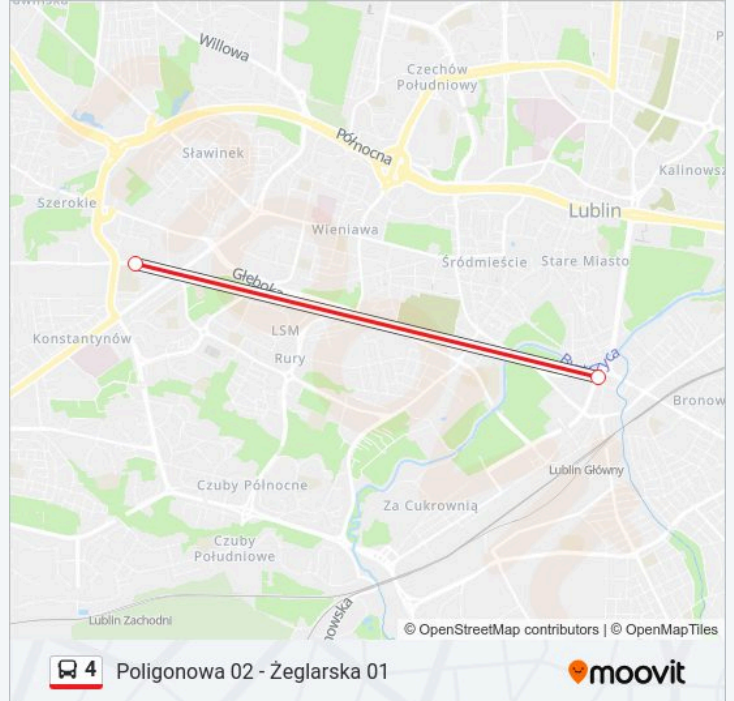

Informacja o: autobus 4

Kierunek: Rondo Lubelskiego Lipca 03

Przystanki: 2

Długość trwania przejazdu: 25 min

Podsumowanie linii:

Kierunek: Wojciechowska - Zespół Szkół 01

2 przystanków

[WYŚWIETL ROZKŁAD JAZDY LINII](#)

Rondo Lubelskiego Lipca 03

Wojciechowska - Zespół Szkół 01

Rozkład jazdy dla: autobus 4

Rozkład jazdy dla Wojciechowska - Zespół Szkół 01

poniedziałek	Nieobsługiwane
wtorek	08:35
środa	08:35
czwartek	08:35
piątek	08:35
sobota	Nieobsługiwane
niedziela	Nieobsługiwane

Informacja o: autobus 4

Kierunek: Wojciechowska - Zespół Szkół 01

Przystanki: 2

Długość trwania przejazdu: 15 min

Podsumowanie linii:

Kierunek: Zajezdnia Grygowej 02

2 przystanków

[WYŚWIETL ROZKŁAD JAZDY LINII](#)