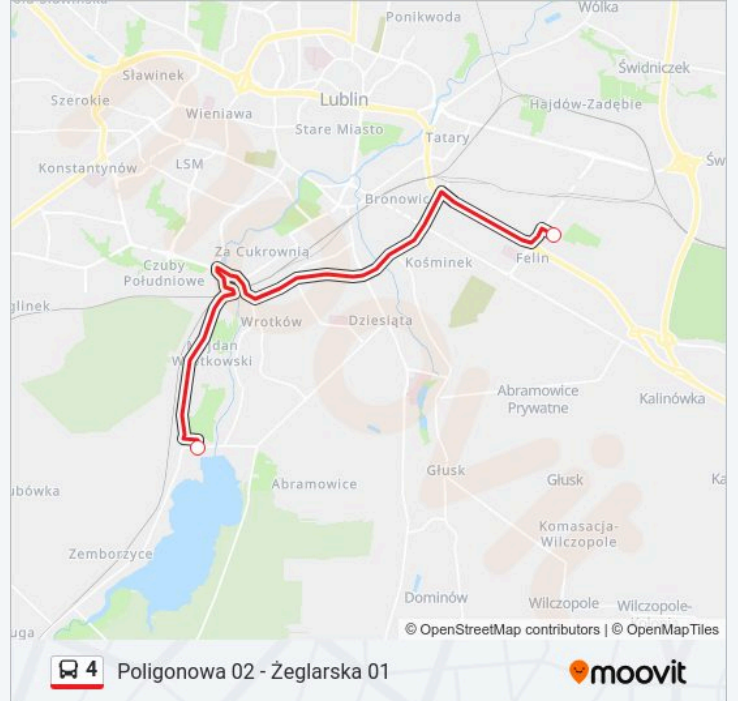

Żeglarska II NŻ 01

Most Im. Kaczorowskiego NŻ 01

Żeglarska 01

Kierunek: Żeglarska 02

2 przystanków

[WYŚWIETL ROZKŁAD JAZDY LINII](#)

Zajezdnia Grygowej 02

Żeglarska 02

Kierunek: Żeglarska 02

Przystanki: 2

Długość trwania przejazdu: 24 min

Podsumowanie linii:

Rozkłady jazdy i mapy tras dla autobus 4 są dostępne w wersji offline w formacie PDF na stronie moovitapp.com. Skorzystaj z Moovit App, aby sprawdzić czasy przyjazdu autobusów na żywo, rozkłady jazdy pociągu czy metra oraz wskazówki krok po kroku jak dojechać w Warszaw komunikacją zbiorową.