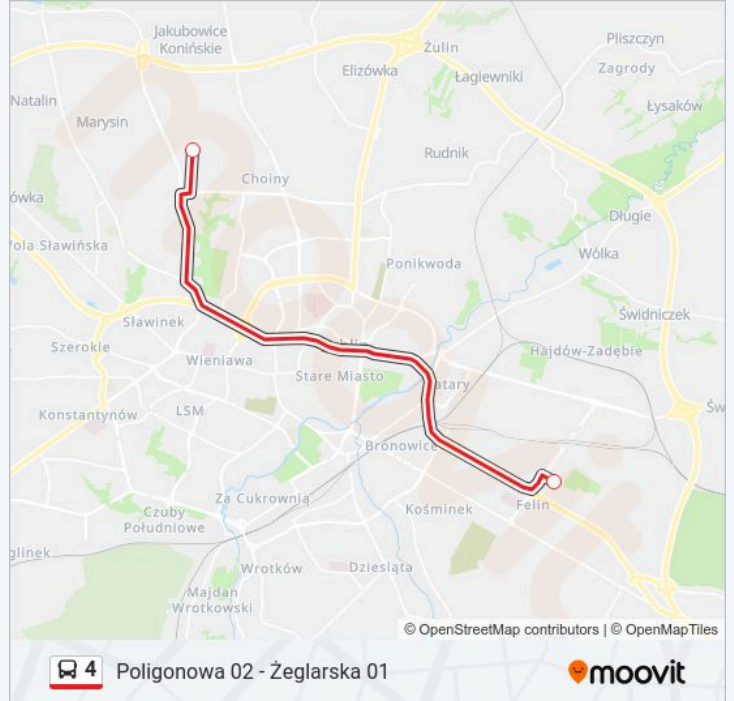

Informacja o: autobus 4

Kierunek: Poligonowa 01

Przystanki: 28

Długość trwania przejazdu: 41 min

Podsumowanie linii:

Spadochroniarzy 01

Rondo Krwiodawców 01

Popiełuszki 01

Nowickiego 01

Mineralna 01

Poligonowa - Osiedle 01

Zielone Wzgórze 01

Górki Czechowskie NŻ 01

Poligon 01

Poligonowa 01

Kierunek: Poligonowa 02

2 przystanków

[WYŚWIETL ROZKŁAD JAZDY LINII](#)

Zajezdnia Grygowej 02

Poligonowa 02

Rozkład jazdy dla: autobus 4

Rozkład jazdy dla Poligonowa 02

poniedziałek	06:08
wtorek	Nieobsługiwane
środa	Nieobsługiwane
czwartek	Nieobsługiwane
piątek	Nieobsługiwane
sobota	05:07
niedziela	06:08

Informacja o: autobus 4

Kierunek: Poligonowa 02

Przystanki: 2

Długość trwania przejazdu: 22 min

Podsumowanie linii:

Kierunek: Rondo Lubelskiego Lipca 03

2 przystanków

[WYŚWIETL ROZKŁAD JAZDY LINII](#)