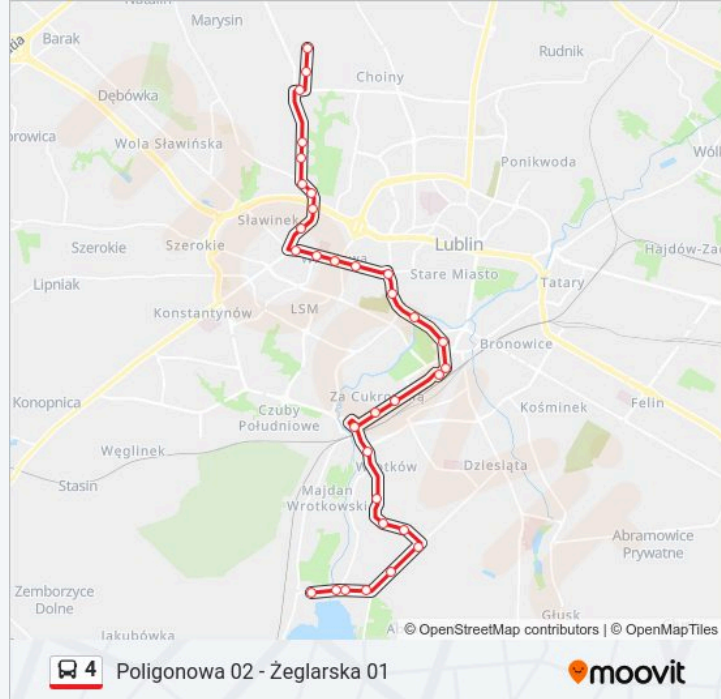

Informacja o: autobus 4

Kierunek: Żeglarska 01

Przystanki: 32

Długość trwania przejazdu: 46 min

Podsumowanie linii:

Rondo Sportowców NŻ 01

Spółdzielcza 01

Betonowa 01

Rondo Żołnierzy - Górników 02

Medalionów 01

Samsonowicza 02

Domeyki 02

Energetyków 02

Elektromontaż 01

Granata 01

Osmolicka NŻ 03

Żeglarska II NŻ 01

Most Im. Kaczorowskiego NŻ 01

Żeglarska 01

Kierunek: Żeglarska 02

2 przystanków

[WYŚWIETL ROZKŁAD JAZDY LINII](#)

Zajezdnia Grygowej 02

Żeglarska 02