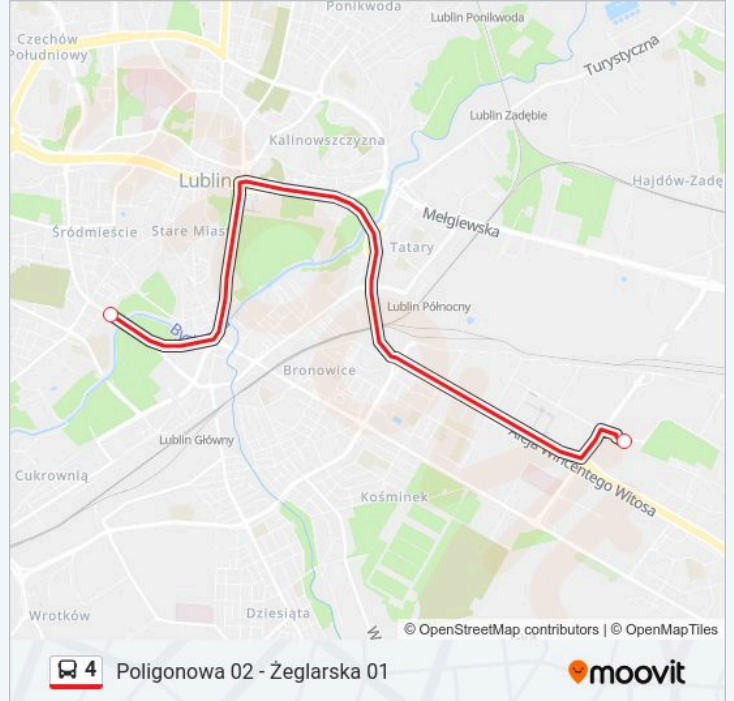

Poligonowa 02 - Żeglarska 01

Skorzystaj Z Aplikacji

Autobus 4, linia (Poligonowa 02 - Żeglarska 01), posiada 8 tras. W dni robocze kursuje:

(1) Mpwik 02: 13:31(2) Poligonowa 01: 05:12 - 21:50(3) Poligonowa 02: 06:08(4) Rondo Lubelskiego Lipca 03: 08:09(5) Wojciechowska - Zespół Szkół 01: 08:35(6) Zajezdnia Grygowej 02: 09:34 - 22:30(7) Żeglarska 01: 04:26 - 21:45(8) Żeglarska 02: 04:48 - 05:28

Skorzystaj z aplikacji Moovit, aby znaleźć najbliższy przystanek oraz czas przyjazdu najbliższego środka transportu dla: autobus 4.

Kierunek: Mpwik 02

2 przystanków

[WYŚWIETL ROZKŁAD JAZDY LINII](#)

Zajezdnia Grygowej 02

Kierunek: Poligonowa 01

28 przystanków

[WYŚWIETL ROZKŁAD JAZDY LINII](#)

- Żeglarska 02
- Żeglarska II NŻ 02
- Osmolicka NŻ 02
- Granata 02
- Elektromontaż 03
- Domeyki 01
- Samsonowicza 01
- Medalionów 02
- Betonowa 02
- Spółdzielcza 02
- Dworzec Lublin 52
- Arena Lublin NŻ 02
- Targi Lublin 02
- Mpwik 02
- Lipowa - Cmentarz 02
- Ogród Saski 03
- Kul 03
- Liceum Im. Staszica 01

Informacja o: autobus 4

Kierunek: Poligonowa 01

Przystanki: 28

Długość trwania przejazdu: 41 min

Podsumowanie linii:

Spadochroniarzy 01

Rondo Krwiodawców 01

Popiełuszki 01