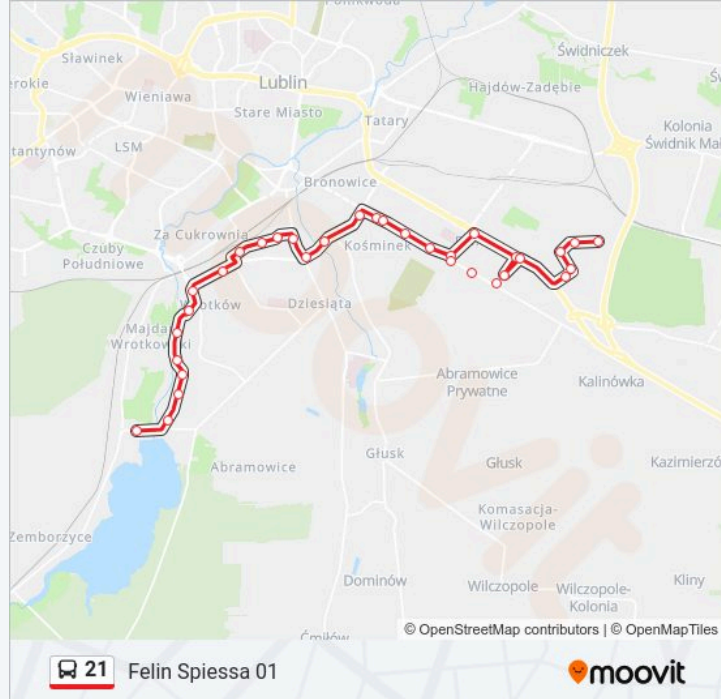

Majdanek - Pomnik NŻ 01

Majdanek 01

Park Naukowo-Technologiczny NŻ 01

Dobrzańskiego NŻ 01

Instytut Agrofizyki 01

Felin 01

Doświadczalna 05

Moritza NŻ 01

Vetterów NŻ 02

Rondo Karszo-Siedlewskiego NŻ 03

Rondo Przemysłowców NŻ 01

Felin Spiessa 01

Kierunek: Zajezdnia Grygowej 02

2 przystanków

[WYŚWIETL ROZKŁAD JAZDY LINII](#)

Żeglarska 01

Zajezdnia Grygowej 02

Rozkład jazdy dla: autobus 21

Rozkład jazdy dla Zajezdnia Grygowej 02

poniedziałek	21:32 - 22:47
wtorek	08:56 - 23:00
środa	08:56 - 23:00
czwartek	08:56 - 23:00
piątek	08:56 - 23:00
sobota	21:31 - 22:47
niedziela	21:32 - 22:47

Informacja o: autobus 21

Kierunek: Zajezdnia Grygowej 02

Przystanki: 2

Długość trwania przejazdu: 6 min

Podsumowanie linii: