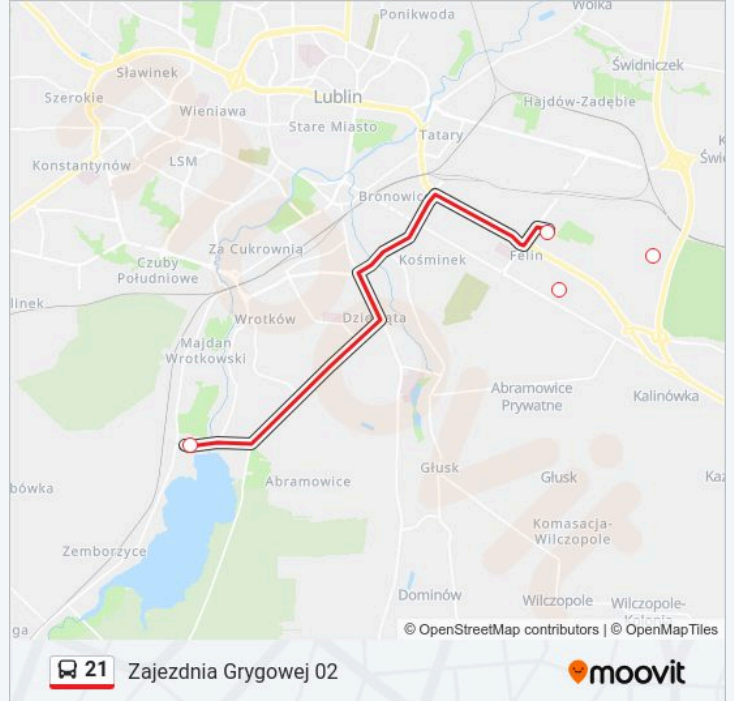

Felin Spiessa 01

Kierunek: Zajezdnia Grygowej 02

2 przystanków

[WYŚWIETL ROZKŁAD JAZDY LINII](#)

Żeglarska 01

Zajezdnia Grygowej 02

Rozkład jazdy dla: autobus 21

Rozkład jazdy dla Zajezdnia Grygowej 02

poniedziałek	21:32 - 22:47
wtorek	08:56 - 23:00
środa	08:56 - 23:00
czwartek	08:56 - 23:00
piątek	08:56 - 23:00
sobota	21:31 - 22:47
niedziela	21:32 - 22:47

Informacja o: autobus 21

Kierunek: Zajezdnia Grygowej 02

Przystanki: 2

Długość trwania przejazdu: 6 min

Podsumowanie linii:

Kierunek: Żeglarska 01

32 przystanków

[WYŚWIETL ROZKŁAD JAZDY LINII](#)

Felin Spiessa 02

Rondo Przemysłowców NŻ 04