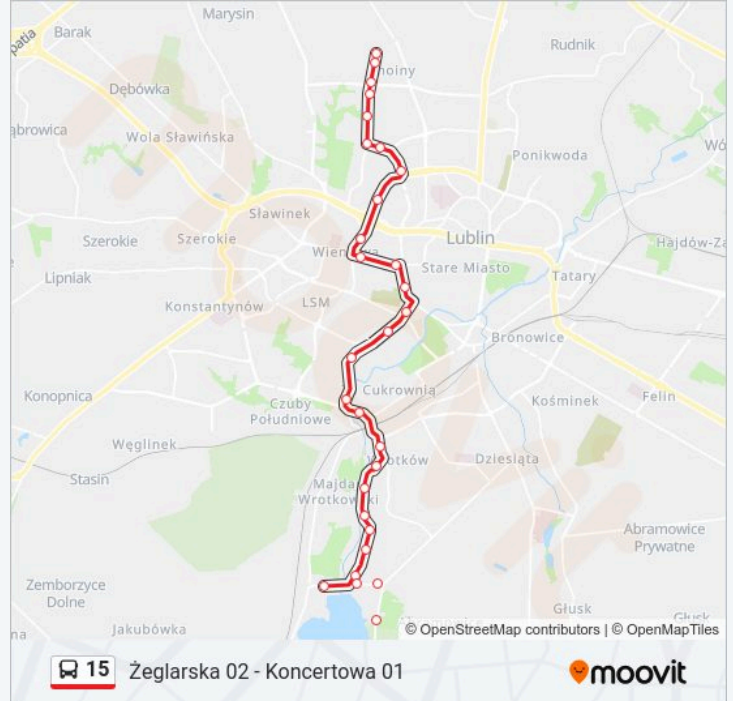

Skorzystaj z aplikacji Moovit, aby znaleźć najbliższy przystanek oraz czas przyjazdu najbliższego środka transportu dla: autobus 15.

Kierunek: Koncertowa 01

26 przystanków

[WYŚWIETL ROZKŁAD JAZDY LINII](#)

Informacja o: autobus 15**Kierunek:** Koncertowa 01**Przystanki:** 26**Długość trwania przejazdu:** 39 min**Podsumowanie linii:**

Rondo Kilara 01

Harnasie 01

Os. Szymanowskiego 01

Zelwerowicza NŻ 01

Karkonoska 01

Koncertowa 01

Kierunek: Koncertowa 02

2 przystanków

[WYŚWIETL ROZKŁAD JAZDY LINII](#)

Zajezdnia Grygowej 02

Koncertowa 02

Rozkład jazdy dla: autobus 15

Rozkład jazdy dla Koncertowa 02