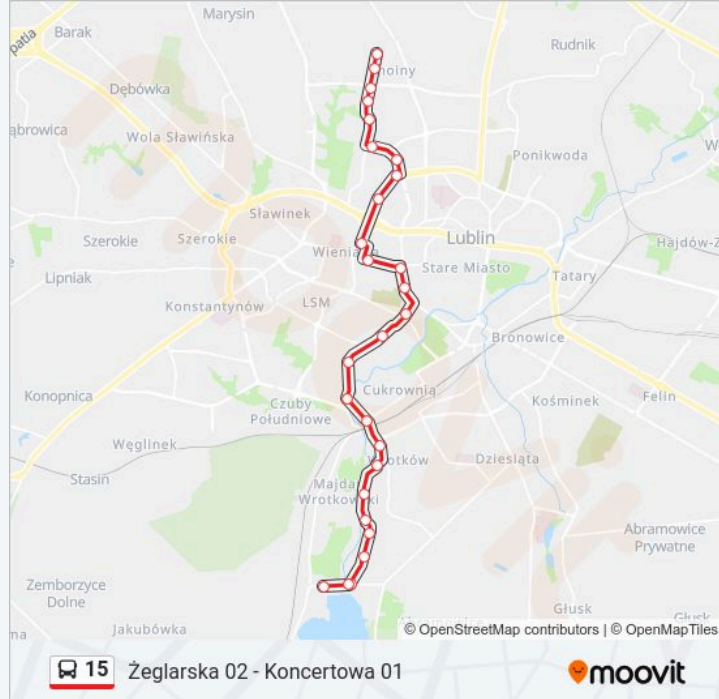

Kierunek: Żeglarska 01

Przystanki: 27

Długość trwania przejazdu: 39 min

Podsumowanie linii:

Medalionów 01

Romera - Kościół 01

Os. Nałkowskich 01

Romera 01

Wapowskiego 01

Biskupa Fulmana 01

Zalewskiego 01

Most Im. Kaczorowskiego NŻ 01

Żeglarska 01

Kierunek: Żeglarska 02

2 przystanków

[WYŚWIETL ROZKŁAD JAZDY LINII](#)