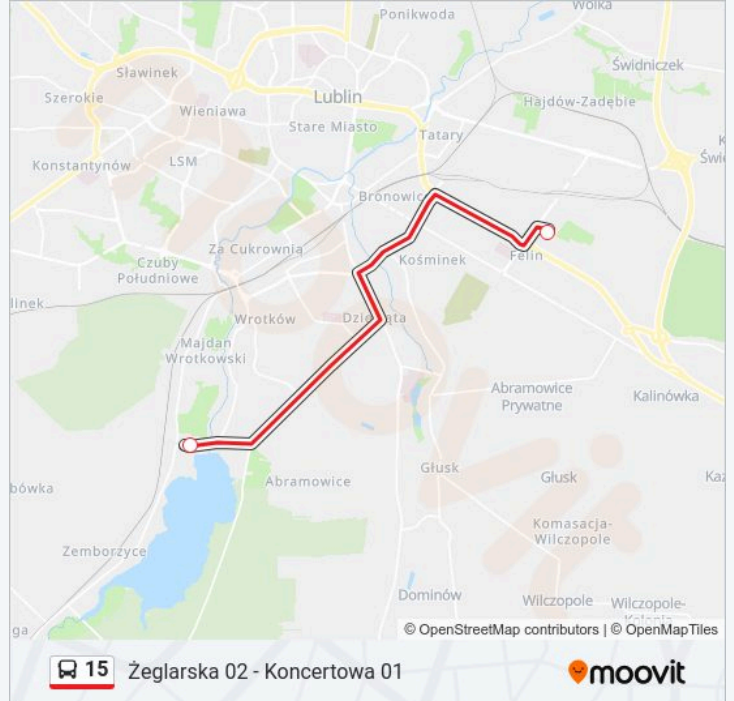

Podsumowanie linii:

Kierunek: Zajezdnia Grygowej 02

2 przystanków

[WYŚWIETL ROZKŁAD JAZDY LINII](#)

Żeglarska 01

Zajezdnia Grygowej 02

Rozkład jazdy dla: autobus 15

Rozkład jazdy dla Zajezdnia Grygowej 02

poniedziałek	22:34
wtorek	08:55 - 22:30
środa	08:55 - 22:30
czwartek	08:55 - 22:30
piątek	08:55 - 22:30
sobota	18:33 - 22:26
niedziela	22:34

Informacja o: autobus 15

Kierunek: Zajezdnia Grygowej 02

Przystanki: 2

Długość trwania przejazdu: 24 min

Podsumowanie linii:

Kierunek: Żeglarska 01

27 przystanków

[WYŚWIETL ROZKŁAD JAZDY LINII](#)

Koncertowa 02

Karkonoska 02

Zelwerowicza NŻ 02