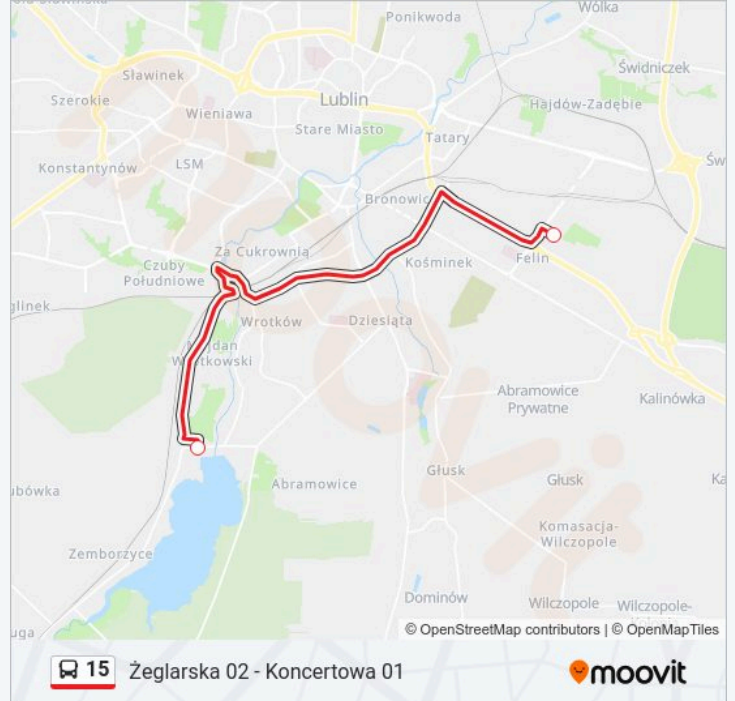

Wapowskiego 01

Biskupa Fulmana 01

Zalewskiego 01

Most Im. Kaczorowskiego NŻ 01

Żeglarska 01

Kierunek: Żeglarska 02

2 przystanków

[WYŚWIETL ROZKŁAD JAZDY LINII](#)

Zajezdnia Grygowej 02

Żeglarska 02

Rozkład jazdy dla: autobus 15

Rozkład jazdy dla Żeglarska 02

poniedziałek	Nieobsługiwane
wtorek	05:06 - 13:34
środa	05:06 - 13:34
czwartek	05:06 - 13:34
piątek	05:06 - 13:34
sobota	04:59 - 05:29
niedziela	Nieobsługiwane

Informacja o: autobus 15

Kierunek: Żeglarska 02

Przystanki: 2

Długość trwania przejazdu: 24 min

Podsumowanie linii:

Rozkłady jazdy i mapy tras dla autobus 15 są dostępne w wersji offline w formacie PDF na stronie moovitapp.com. Skorzystaj z Moovit App, aby sprawdzić czasy przyjazdu autobusów na żywo, rozkłady jazdy pociągu czy metra oraz wskazówki krok po kroku jak dojechać w Warszaw komunikacją zbiorową.