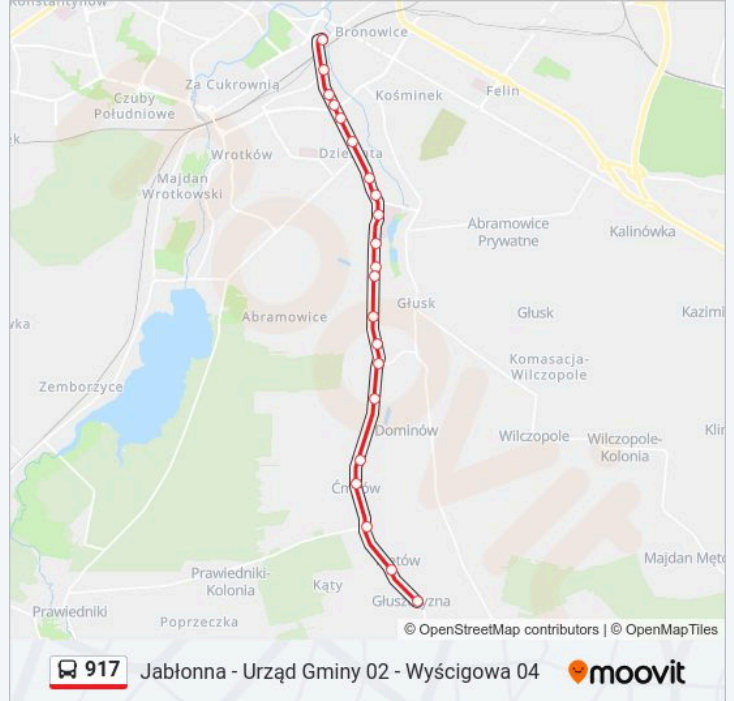

Skorzystaj z aplikacji Moovit, aby znaleźć najbliższy przystanek oraz czas przyjazdu najbliższego środka transportu dla: autobus 917.

Kierunek: Plac Bychawski 03

21 przystanków

[WYŚWIETL ROZKŁAD JAZDY LINII](#)

Kraszewskiego 02

Wyścigowa 02

Dąbrowska 02

Dworzec Lublin - Kunickiego 02

Plac Bychawski 03

Rozkład jazdy dla: autobus 917

Rozkład jazdy dla Plac Bychawski 03

poniedziałek	Nieobsługiwane
wtorek	20:24
środa	20:24
czwartek	20:24
piątek	20:24
sobota	Nieobsługiwane
niedziela	Nieobsługiwane

Informacja o: autobus 917**Kierunek:** Plac Bychawski 03**Przystanki:** 21**Długość trwania przejazdu:** 26 min**Podsumowanie linii:**

Kierunek: Wyścigowa 04

23 przystanków

[WYŚWIETL ROZKŁAD JAZDY LINII](#)