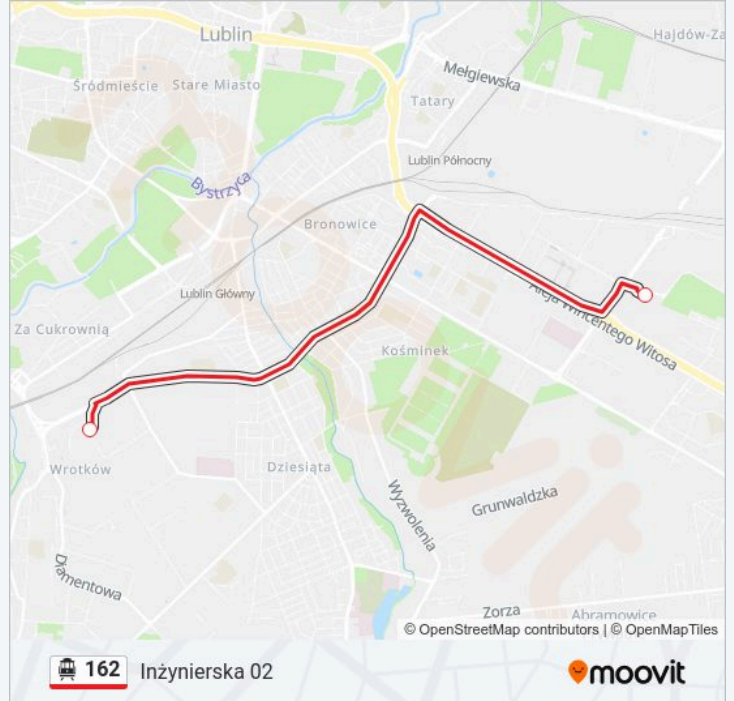

Skorzystaj z aplikacji Moovit, aby znaleźć najbliższy przystanek oraz czas przyjazdu najbliższego środka transportu dla: tramwaj linowy 162.

**Kierunek: Inżynierska 02**

2 przystanków

[WYŚWIETL ROZKŁAD JAZDY LINII](#)

Zajezdnia Grygowej 02

Inżynierska 02

**Rozkład jazdy dla: tramwaj linowy 162**

Rozkład jazdy dla Inżynierska 02

niedziela	Nieobsługiwane
poniedziałek	12:55
wtorek	12:55
środa	12:55
czwartek	12:55
piątek	12:55
sobota	Nieobsługiwane

**Informacja o: tramwaj linowy 162****Kierunek:** Inżynierska 02**Przystanki:** 2**Długość trwania przejazdu:** 20 min**Podsumowanie linii:**

### Kierunek: Inżynierska 03

28 przystanków

[WYŚWIETL ROZKŁAD JAZDY LINII](#)

- Os. Poręba 02
- Perłowa 02
- Bociania 02
- Jutrzenki 02
- Dziewanny 02
- Skrzetuskiego 02
- Zana Leclerc 03
- Jana Sawy 01
- Zus 04
- Brzeskiej 02
- Brzeskiej II 02
- Pozytywistów 01
- Os. Skarpa 01
- Rondo Żołnierzy - Górników 02
- Medalionów 01
- Samsonowicza 02
- Domeyki 02
- Energetyków 02