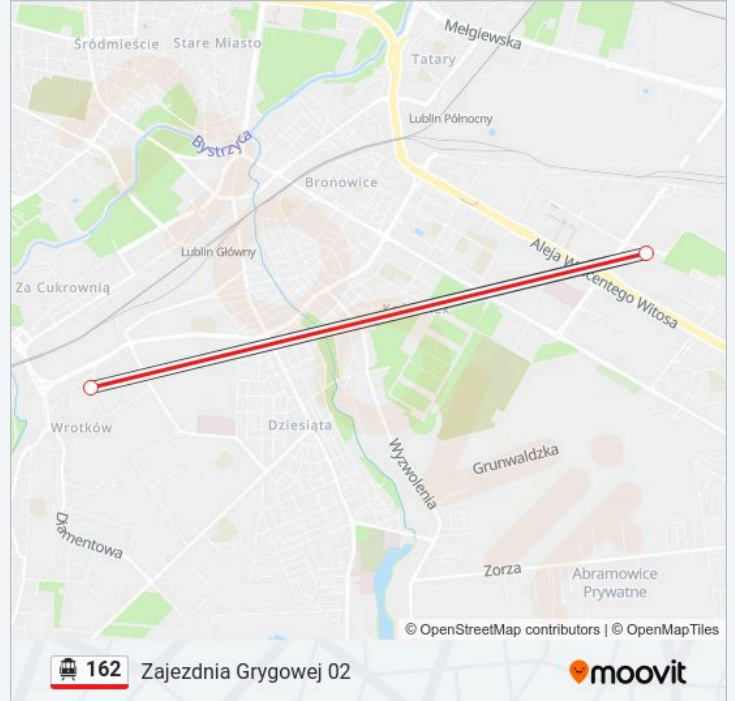

### Informacja o: tramwaj linowy 162

**Kierunek:** Os. Poręba 02

**Przystanki:** 2

**Długość trwania przejazdu:** 35 min

**Podsumowanie linii:**

**Kierunek: Zajeźdźnia Grygowej 02**

2 przystanków

[WYŚWIETL ROZKŁAD JAZDY LINII](#)

Os. Poręba 01

Zajeźdźnia Grygowej 02

### Rozkład jazdy dla: tramwaj linowy 162

Rozkład jazdy dla Zajeźdźnia Grygowej 02

niedziela	Nieobsługiwane
poniedziałek	08:29 - 16:43
wtorek	08:29 - 16:43
środa	08:29 - 16:43
czwartek	08:29 - 16:43
piątek	08:29 - 16:43
sobota	Nieobsługiwane

### Informacja o: tramwaj linowy 162

**Kierunek:** Zajeźdźnia Grygowej 02

**Przystanki:** 2

**Długość trwania przejazdu:** 20 min

**Podsumowanie linii:**

Rozkłady jazdy i mapy tras dla tramwaj linowy 162 są dostępne w wersji offline w formacie PDF na stronie [moovitapp.com](https://moovitapp.com). Skorzystaj z Moovit App, aby sprawdzić czasy przyjazdu autobusów na żywo, rozkłady jazdy pociągu czy metra oraz wskazówki krok po kroku jak dojechać w Warszawie komunikacją zbiorową.