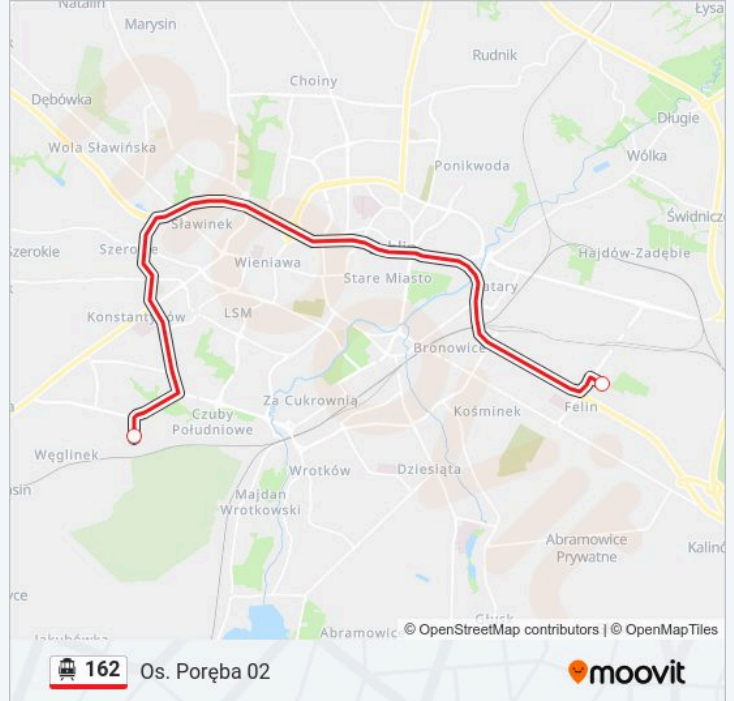

### Kierunek: Os. Poręba 02

2 przystanków

[WYŚWIETL ROZKŁAD JAZDY LINII](#)

Zajezdnia Grygowej 02

Os. Poręba 02

### Rozkład jazdy dla: tramwaj linowy 162

Rozkład jazdy dla Os. Poręba 02

niedziela	Nieobsługiwane
poniedziałek	04:15 - 12:35
wtorek	04:15 - 12:35
środa	04:15 - 12:35
czwartek	04:15 - 12:35
piątek	04:15 - 12:35
sobota	Nieobsługiwane

### Informacja o: tramwaj linowy 162

**Kierunek:** Os. Poręba 02

**Przystanki:** 2

**Długość trwania przejazdu:** 35 min

**Podsumowanie linii:**

**Kierunek: Zajeźdźnia Grygowej 02**

2 przystanków

[WYŚWIETL ROZKŁAD JAZDY LINII](#)