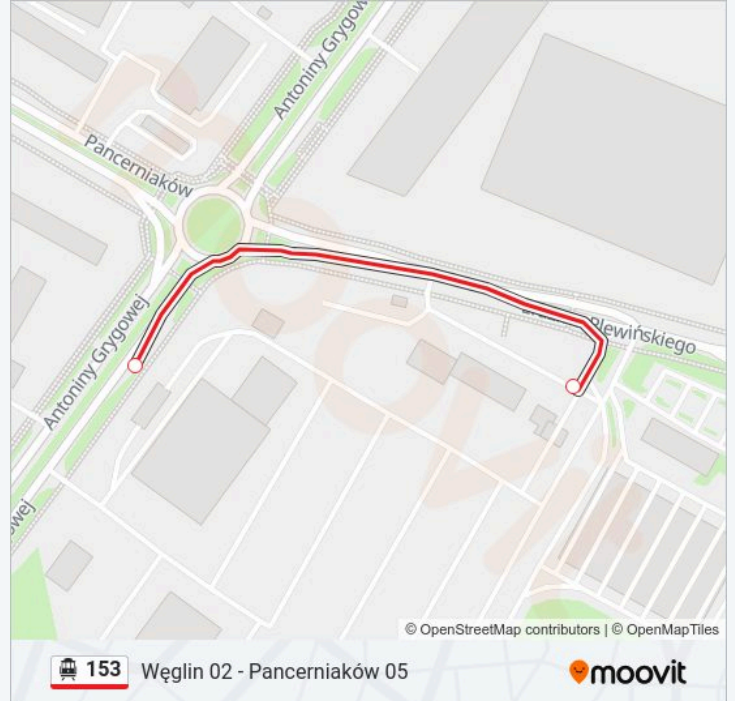

Informacja o: tramwaj linowy 153

Kierunek: Węglin 03

Przystanki: 28

Długość trwania przejazdu: 43 min

Podsumowanie linii:

Pana Tadeusza 01

Os. Słowackiego 01

Zana Leclerc 01

Skrzetuskiego 01

Dziewanny 01

Wiklinowa 01

Poznańska 01

Rzemieśnicza 01

Węglin 01

Węglin 03

Kierunek: Zajezdnia Grygowej 02

2 przystanków

[WYŚWIETL ROZKŁAD JAZDY LINII](#)

Pancerniaków 04

Zajezdnia Grygowej 02

Rozkład jazdy dla: tramwaj linowy 153

Rozkład jazdy dla Zajezdnia Grygowej 02

niedziela	22:20 - 23:42
poniedziałek	22:40 - 23:42
wtorek	22:40 - 23:42
środa	22:40 - 23:42
czwartek	22:40 - 23:42
piątek	22:40 - 23:42
sobota	20:02 - 23:42

Informacja o: tramwaj linowy 153

Kierunek: Zajezdnia Grygowej 02

Przystanki: 2

Długość trwania przejazdu: 3 min

Podsumowanie linii:

Rozkłady jazdy i mapy tras dla tramwaj linowy 153 są dostępne w wersji offline w formacie PDF na stronie moovitapp.com. Skorzystaj z Moovit App, aby sprawdzić czasy przyjazdu autobusów na żywo, rozkłady jazdy pociągu czy metra oraz wskazówki krok po kroku jak dojechać w Warszaw komunikacją zbiorową.