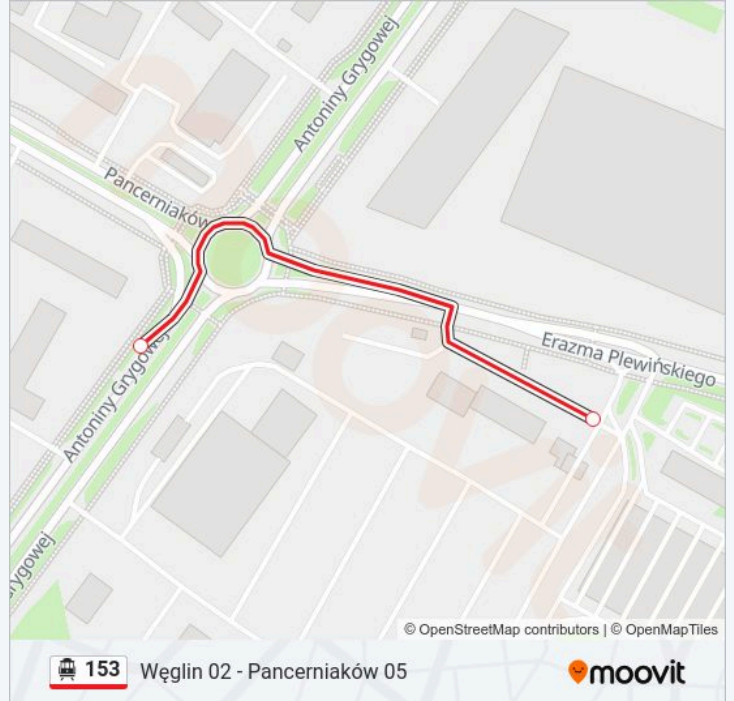

Informacja o: tramwaj linowy 153**Kierunek:** Pancerniaków 05**Przystanki:** 24**Długość trwania przejazdu:** 40 min**Podsumowanie linii:**

Majdanek 01

Park Naukowo-Technologiczny NŻ 03

Grygowej 03

Pancerniaków 05

Kierunek: Pancerniaków 01

2 przystanków

[WYŚWIETL ROZKŁAD JAZDY LINII](#)

Zajezdnia Grygowej 02

Pancerniaków 01

Rozkład jazdy dla: tramwaj linowy 153

Rozkład jazdy dla Pancerniaków 01

niedziela	04:12 - 04:53
poniedziałek	04:13 - 05:14
wtorek	04:13 - 05:14
środa	04:13 - 05:14
czwartek	04:13 - 05:14
piątek	04:13 - 05:14
sobota	04:33 - 07:33

Informacja o: tramwaj linowy 153

Kierunek: Pancerniaków 01

Przystanki: 2

Długość trwania przejazdu: 2 min

Podsumowanie linii:

Kierunek: Węglin 03

28 przystanków

[WYŚWIETL ROZKŁAD JAZDY LINII](#)

Informacja o: tramwaj linowy 153

Kierunek: Węglin 03

Przystanki: 28

Długość trwania przejazdu: 43 min

Podsumowanie linii:

Pana Tadeusza 01

Os. Słowackiego 01

Zana Leclerc 01