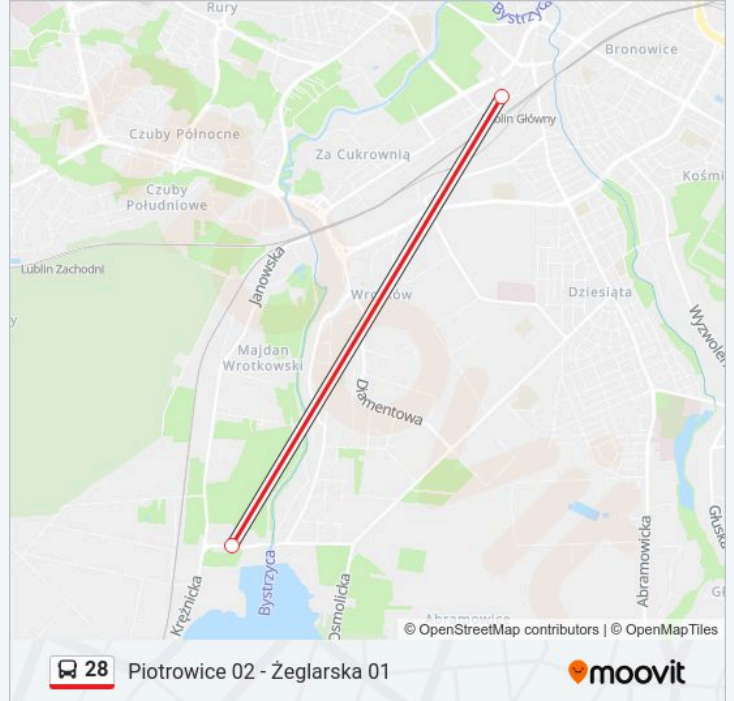

28

Piotrowice 02 - Żeglarska 01

Skorzystaj Z Aplikacji

Autobus 28, linia (Piotrowice 02 - Żeglarska 01), posiada 7 tras. W dni robocze kursuje:

(1) Dworzec Lublin 52: 06:54(2) Piotrowice 01: 04:53 - 19:56(3) Rondo Lubelskiego Lipca 03: 14:30(4) Wojciechowska - Zespół Szkół 02: 14:05(5) Zajezdnia Grygowej 02: 10:28 - 20:51(6) Żeglarska 01: 05:20 - 20:25(7) Żeglarska 02: 04:29 - 14:50

Skorzystaj z aplikacji Moovit, aby znaleźć najbliższy przystanek oraz czas przyjazdu najbliższego środka transportu dla: autobus 28.

Kierunek: Dworzec Lublin 52

2 przystanków

[WYŚWIETL ROZKŁAD JAZDY LINII](#)

Żeglarska 01

Dworzec Lublin 52

Rozkład jazdy dla: autobus 28

Rozkład jazdy dla Dworzec Lublin 52

poniedziałek	Nieobsługiwane
wtorek	06:54
środa	06:54
czwartek	06:54
piątek	06:54
sobota	Nieobsługiwane
niedziela	Nieobsługiwane

Informacja o: autobus 28**Kierunek:** Dworzec Lublin 52**Przystanki:** 2**Długość trwania przejazdu:** 15 min**Podsumowanie linii:**

Kierunek: Piotrowice 01

14 przystanków

[WYŚWIETL ROZKŁAD JAZDY LINII](#)