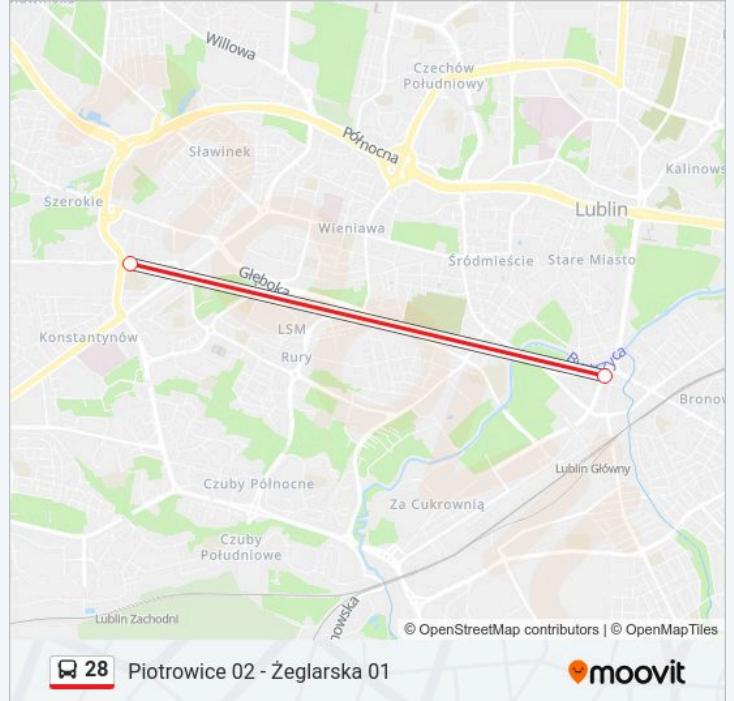

Kierunek: Piotrowice 01

Przystanki: 14

Długość trwania przejazdu: 25 min

Podsumowanie linii:

Kierunek: Rondo Lubelskiego Lipca 03

2 przystanków

[WYŚWIETL ROZKŁAD JAZDY LINII](#)

Wojciechowska - Zespół Szkół 02

Rondo Lubelskiego Lipca 03

Rozkład jazdy dla: autobus 28

Rozkład jazdy dla Rondo Lubelskiego Lipca 03

poniedziałek	Nieobsługiwane
wtorek	14:30
środa	14:30
czwartek	14:30
piątek	14:30
sobota	Nieobsługiwane
niedziela	Nieobsługiwane

Informacja o: autobus 28

Kierunek: Rondo Lubelskiego Lipca 03

Przystanki: 2

Długość trwania przejazdu: 15 min

Podsumowanie linii:

Kierunek: Wojciechowska - Zespół Szkół 02

2 przystanków

[WYŚWIETL ROZKŁAD JAZDY LINII](#)

Informacja o: autobus 28

Kierunek: Wojciechowska - Zespół Szkół 02

Przystanki: 2

Długość trwania przejazdu: 25 min

Podsumowanie linii:

Kierunek: Zajezdnia Grygowej 02

2 przystanków

[WYŚWIETL ROZKŁAD JAZDY LINII](#)