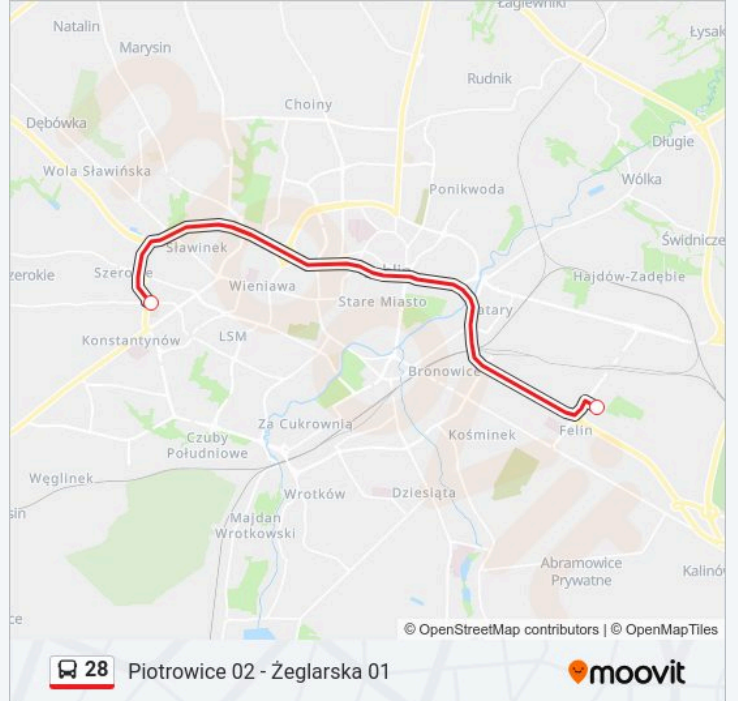

Informacja o: autobus 28

Kierunek: Rondo Lubelskiego Lipca 03

Przystanki: 2

Długość trwania przejazdu: 15 min

Podsumowanie linii:

Kierunek: Wojciechowska - Zespół Szkół 02

2 przystanków

[WYŚWIETL ROZKŁAD JAZDY LINII](#)

Zajezdnia Grygowej 02

Wojciechowska - Zespół Szkół 02

Rozkład jazdy dla: autobus 28

Rozkład jazdy dla Wojciechowska - Zespół Szkół 02

poniedziałek	Nieobsługiwane
wtorek	14:05
środa	14:05
czwartek	14:05
piątek	14:05
sobota	Nieobsługiwane
niedziela	Nieobsługiwane

Informacja o: autobus 28

Kierunek: Wojciechowska - Zespół Szkół 02

Przystanki: 2

Długość trwania przejazdu: 25 min

Podsumowanie linii:

Kierunek: Zajezdnia Grygowej 02

2 przystanków

[WYŚWIETL ROZKŁAD JAZDY LINII](#)