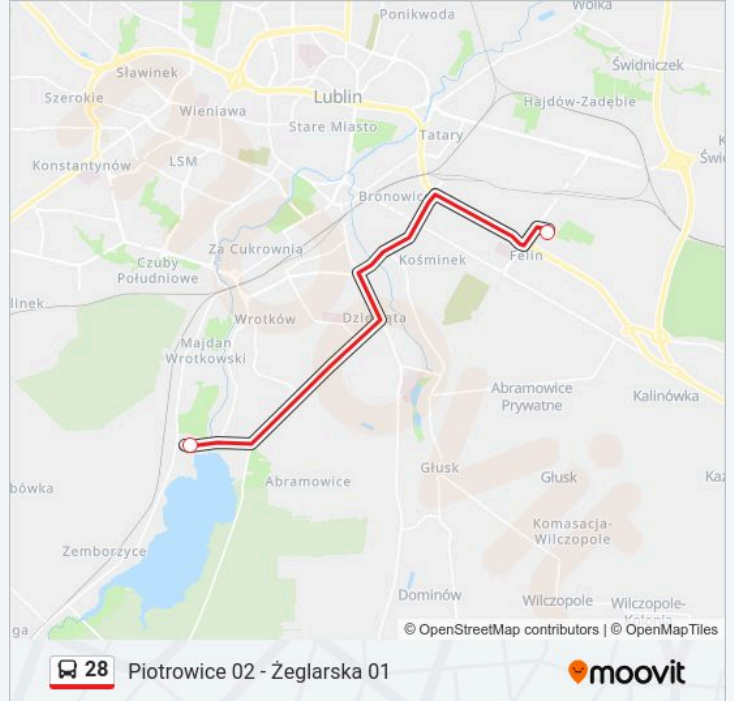

Informacja o: autobus 28

Kierunek: Wojciechowska - Zespół Szkół 02

Przystanki: 2

Długość trwania przejazdu: 25 min

Podsumowanie linii:

Kierunek: Zajezdnia Grygowej 02

2 przystanków

[WYŚWIETL ROZKŁAD JAZDY LINII](#)

Żeglarska 01

Zajezdnia Grygowej 02

Rozkład jazdy dla: autobus 28

Rozkład jazdy dla Zajezdnia Grygowej 02

poniedziałek	Nieobsługiwane
wtorek	10:28 - 20:51
środa	10:28 - 20:51
czwartek	10:28 - 20:51
piątek	10:28 - 20:51
sobota	Nieobsługiwane
niedziela	Nieobsługiwane

Informacja o: autobus 28

Kierunek: Zajezdnia Grygowej 02

Przystanki: 2

Długość trwania przejazdu: 18 min

Podsumowanie linii:

Kierunek: Żeglarska 01

14 przystanków

[WYŚWIETL ROZKŁAD JAZDY LINII](#)