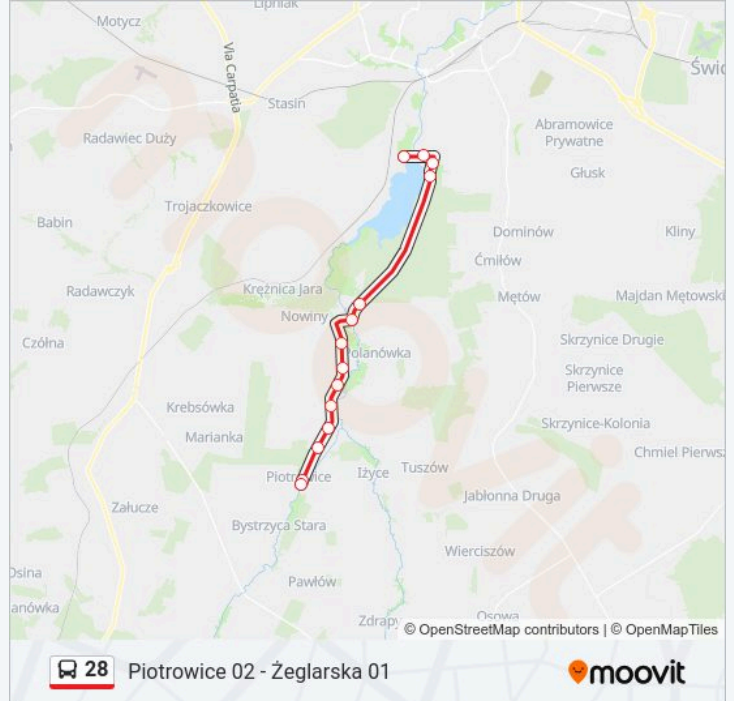

28

Piotrowice 02 - Żeglarska 01

Skorzystaj Z Aplikacji

Autobus 28, linia (Piotrowice 02 - Żeglarska 01), posiada 7 tras. W dni robocze kursuje:

(1) Dworzec Lublin 52: 06:54(2) Piotrowice 01: 04:53 - 19:56(3) Rondo Lubelskiego Lipca 03: 14:30(4) Wojciechowska - Zespół Szkół 02: 14:05(5) Zajezdnia Grygowej 02: 10:28 - 20:51(6) Żeglarska 01: 05:20 - 20:25(7) Żeglarska 02: 04:29 - 14:50

Rozkład jazdy dla Piotrowice 01

poniedziałek	Nieobsługiwane
wtorek	04:53 - 19:56
środa	04:53 - 19:56
czwartek	04:53 - 19:56
piątek	04:53 - 19:56
sobota	Nieobsługiwane
niedziela	Nieobsługiwane

Informacja o: autobus 28

Kierunek: Piotrowice 01

Przystanki: 14

Długość trwania przejazdu: 25 min

Podsumowanie linii:

Kierunek: Rondo Lubelskiego Lipca 03

2 przystanków

[WYŚWIETL ROZKŁAD JAZDY LINII](#)

Wojciechowska - Zespół Szkół 02

Informacja o: autobus 28

Kierunek: Rondo Lubelskiego Lipca 03

Przystanki: 2

Długość trwania przejazdu: 15 min

Podsumowanie linii:

Kierunek: Wojciechowska - Zespół Szkół 02

2 przystanków

[WYŚWIETL ROZKŁAD JAZDY LINII](#)