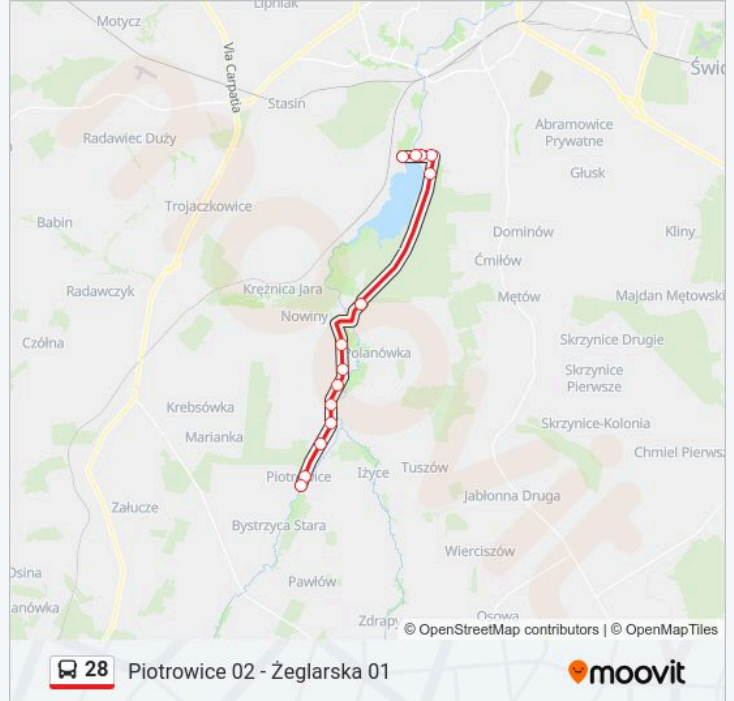

Rozkład jazdy dla Żeglarska 01

poniedziałek	Nieobsługiwane
wtorek	05:20 - 20:25
środa	05:20 - 20:25
czwartek	05:20 - 20:25
piątek	05:20 - 20:25
sobota	Nieobsługiwane
niedziela	Nieobsługiwane

Informacja o: autobus 28

Kierunek: Żeglarska 01

Przystanki: 14

Długość trwania przejazdu: 28 min

Podsumowanie linii:

Kierunek: Żeglarska 02

2 przystanków

[WYŚWIETL ROZKŁAD JAZDY LINII](#)

Rondo Lubelskiego Lipca 03