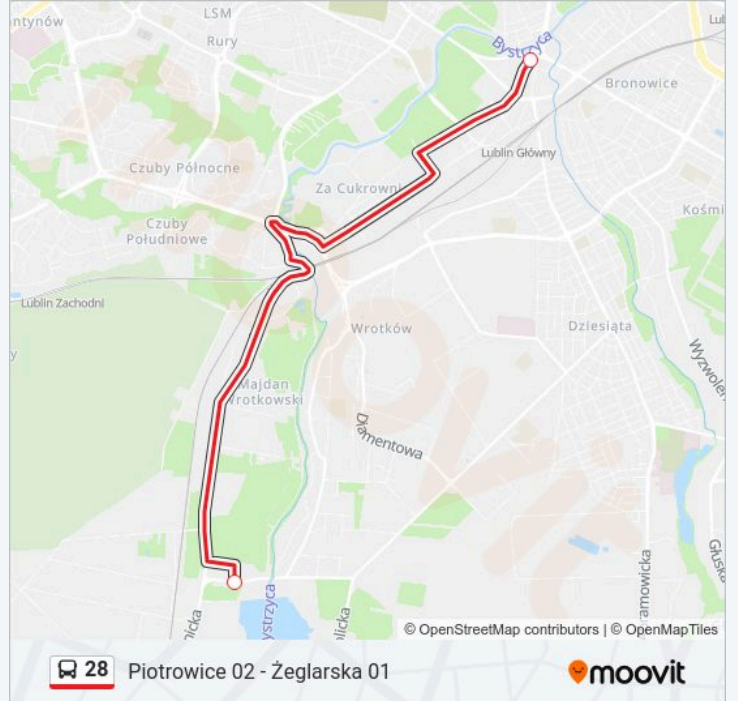

Kierunek: Żeglarska 01

Przystanki: 14

Długość trwania przejazdu: 28 min

Podsumowanie linii:

Kierunek: Żeglarska 02

2 przystanków

[WYŚWIETL ROZKŁAD JAZDY LINII](#)

Rondo Lubelskiego Lipca 03

Żeglarska 02

Rozkład jazdy dla: autobus 28

Rozkład jazdy dla Żeglarska 02

poniedziałek	Nieobsługiwane
wtorek	04:29 - 14:50
środa	04:29 - 14:50
czwartek	04:29 - 14:50
piątek	04:29 - 14:50
sobota	Nieobsługiwane
niedziela	Nieobsługiwane

Informacja o: autobus 28

Kierunek: Żeglarska 02

Przystanki: 2

Długość trwania przejazdu: 24 min

Podsumowanie linii:

Rozkłady jazdy i mapy tras dla autobus 28 są dostępne w wersji offline w formacie PDF na stronie moovitapp.com. Skorzystaj z Moovit App, aby sprawdzić czasy przyjazdu autobusów na żywo, rozkłady jazdy pociągu czy metra oraz wskazówki krok po kroku jak dojechać w Warszaw komunikacją zbiorową.