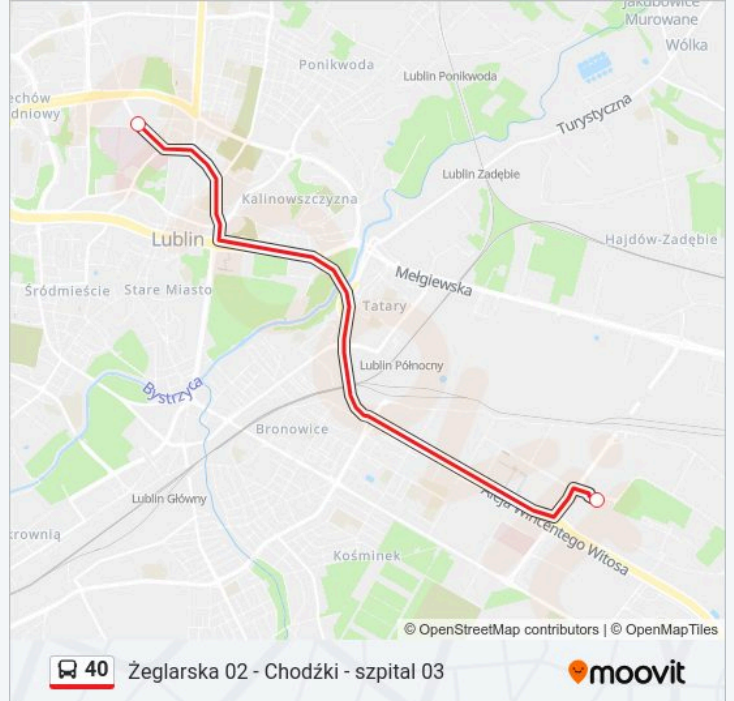

Skorzystaj z aplikacji Moovit, aby znaleźć najbliższy przystanek oraz czas przyjazdu najbliższego środka transportu dla: autobus 40.

**Kierunek: Chodźki - Szpital 01**

2 przystanków

[WYŚWIETL ROZKŁAD JAZDY LINII](#)

Zajezdnia Grygowej 02

Chodźki - Szpital 01

**Rozkład jazdy dla: autobus 40**

Rozkład jazdy dla Chodźki - Szpital 01

poniedziałek	Nieobsługiwane
wtorek	04:53 - 15:12
środa	04:53 - 15:12
czwartek	04:53 - 15:12
piątek	04:53 - 15:12
sobota	Nieobsługiwane
niedziela	Nieobsługiwane

**Informacja o: autobus 40****Kierunek:** Chodźki - Szpital 01**Przystanki:** 2**Długość trwania przejazdu:** 14 min**Podsumowanie linii:**

## Kierunek: Chodźki - Szpital 03

21 przystanków

[WYŚWIETL ROZKŁAD JAZDY LINII](#)

Żeglarska 02

Zalewskiego 02

Biskupa Fulmana 02

Wapowskiego 02

Romera 02