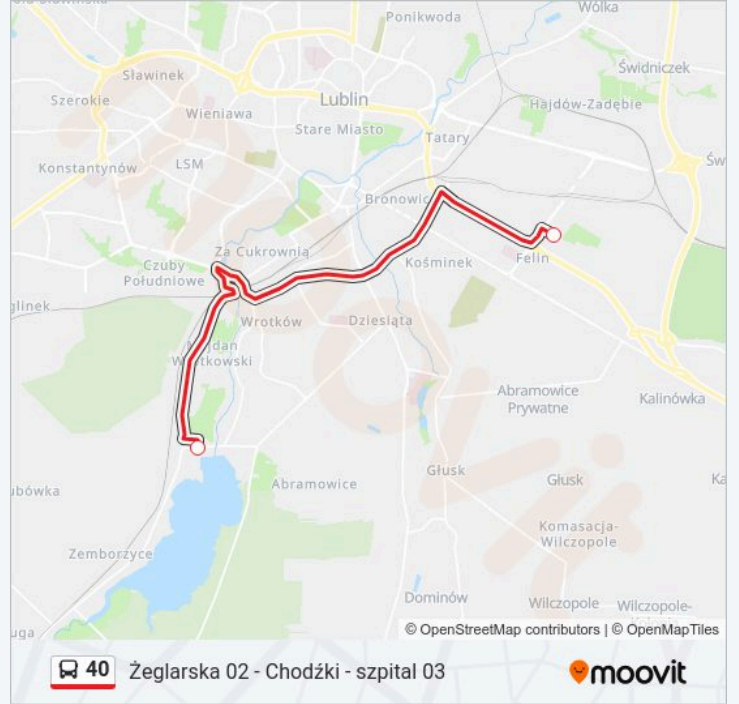

Rozkłady jazdy i mapy tras dla autobus 40 są dostępne w wersji offline w formacie PDF na stronie moovitapp.com. Skorzystaj z Moovit App, aby sprawdzić czasy przyjazdu autobusów na żywo, rozkłady jazdy pociągu czy metra oraz wskazówki krok po kroku jak dojechać w Warszaw komunikacją zbiorową.

© 2024 Moovit - Wszelkie prawa zastrzeżone