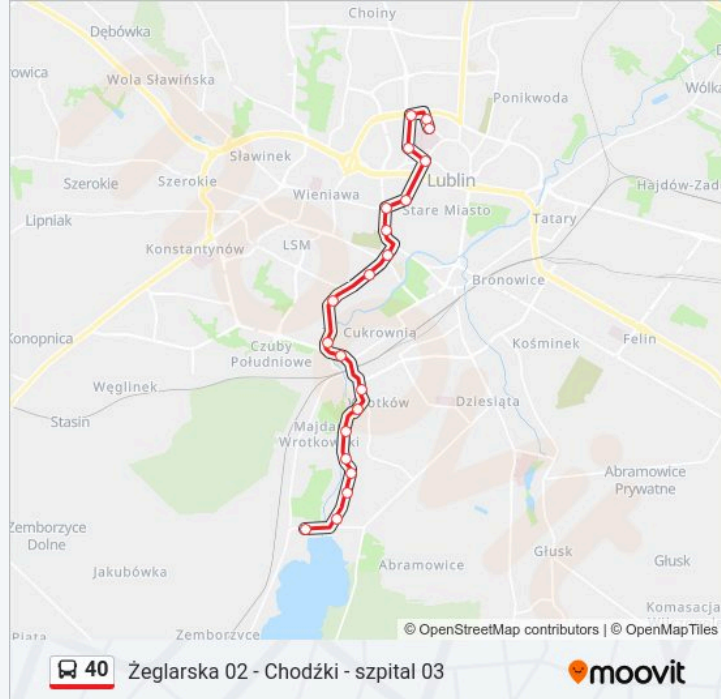

## Kierunek: Chodźki - Szpital 03

21 przystanków

[WYŚWIETL ROZKŁAD JAZDY LINII](#)

Żeglarska 02

Zalewskiego 02

Biskupa Fulmana 02

Wapowskiego 02

Romera 02

## Informacja o: autobus 40

**Kierunek:** Chodźki - Szpital 03

**Przystanki:** 21

**Długość trwania przejazdu:** 35 min

**Podsumowanie linii:**

Rondo Kamińskiego 02

Wydział Farmaceutyczny 02

Chodźki - Szpital 03

**Kierunek: Zajezdnia Grygowej 02**

2 przystanków

[WYŚWIETL ROZKŁAD JAZDY LINII](#)

Żeglarska 01

Zajezdnia Grygowej 02