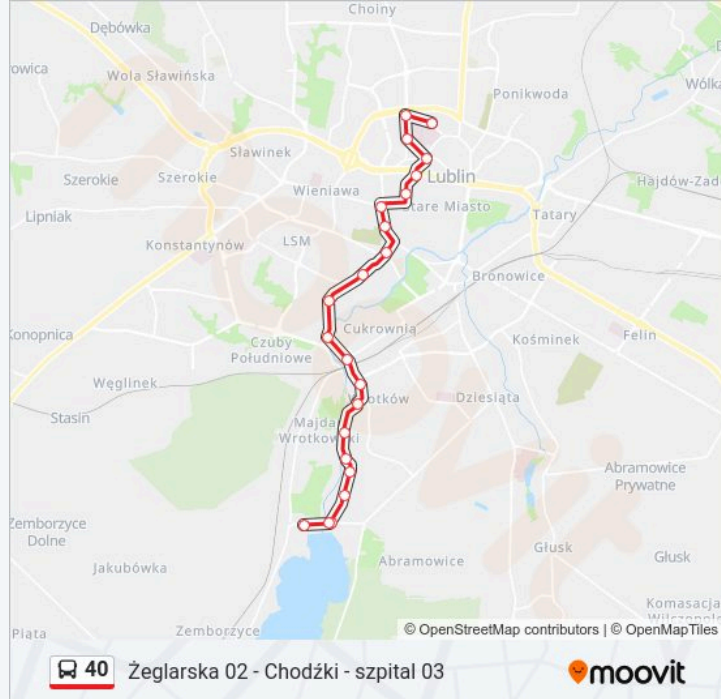

Biskupa Fulmana 01

Zalewskiego 01

Most Im. Kaczorowskiego NŻ 01

Żeglarska 01

Kierunek: Żeglarska 02

2 przystanków

[WYŚWIETL ROZKŁAD JAZDY LINII](#)

Zajezdnia Grygowej 02

Żeglarska 02

Rozkład jazdy dla: autobus 40

Rozkład jazdy dla Żeglarska 02

poniedziałek	04:49 - 05:55
wtorek	04:52 - 13:26
środa	04:52 - 13:26
czwartek	04:52 - 13:26
piątek	04:52 - 13:26
sobota	04:49 - 05:17
niedziela	04:49 - 05:55

Informacja o: autobus 40

Kierunek: Żeglarska 02

Przystanki: 2

Długość trwania przejazdu: 24 min

Podsumowanie linii: