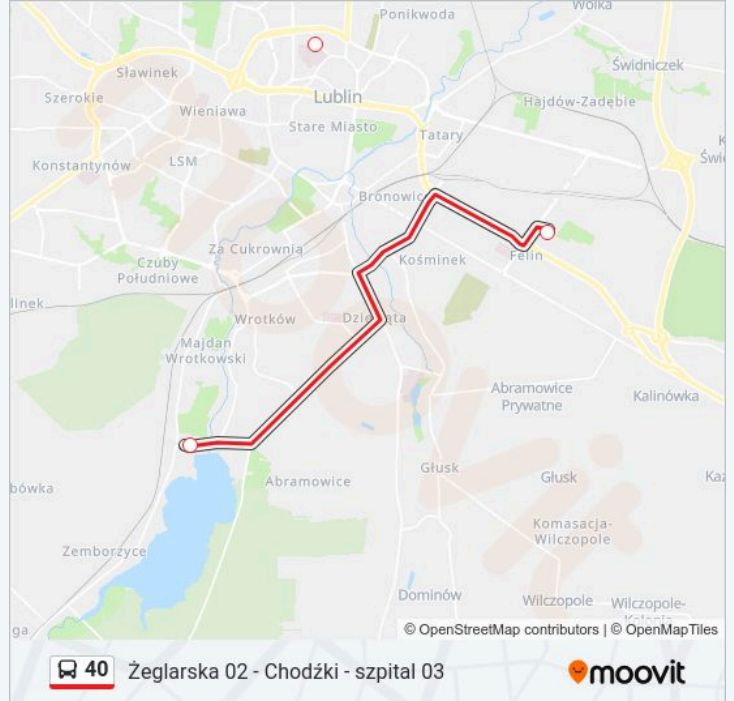

**Kierunek: Zajezdnia Grygowej 02**

2 przystanków

[WYŚWIETL ROZKŁAD JAZDY LINII](#)

Żeglarska 01

Zajezdnia Grygowej 02

## Kierunek: Żeglarska 01

22 przystanków

[WYŚWIETL ROZKŁAD JAZDY LINII](#)

Chodźki - Szpital 01  
 Rondo Kamińskiego 04  
 Organowa 02  
 Prusa 02  
 Dolna 3 Maja 01  
 Plac Litewski 01  
 Ogród Saski 01  
 Lipowa - Cmentarz 01  
 Muzyczna 01  
 Politechnika 01  
 Pozytywistów 01  
 Os. Skarpa 01  
 Rondo Żołnierzy - Górników 02  
 Medalionów 01  
 Romera - Kościół 01  
 Os. Nałkowskich 01  
 Romera 01  
 Wapowskiego 01