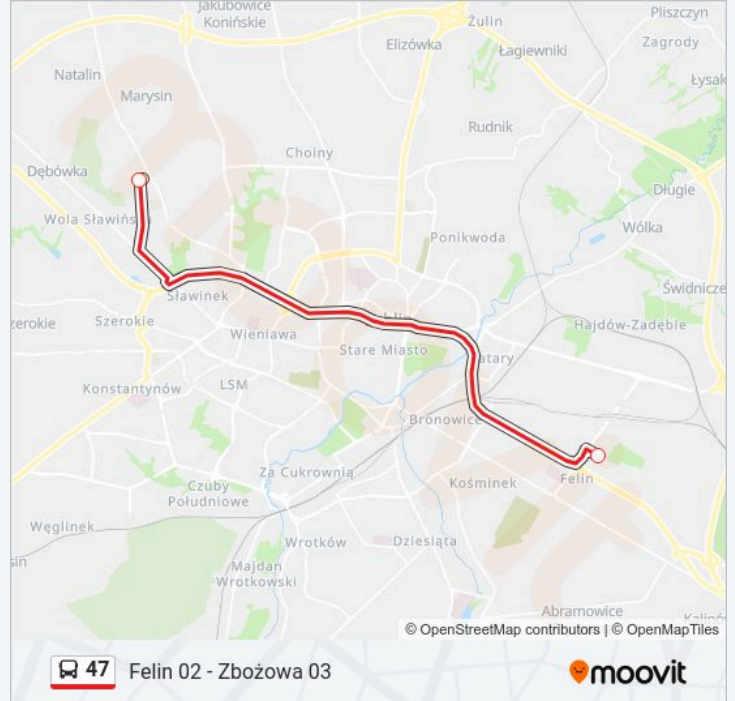

2 przystanków

[WYŚWIETL ROZKŁAD JAZDY LINII](#)

Zajezdnia Grygowej 02

Zbożowa 02

Rozkład jazdy dla: autobus 47

Rozkład jazdy dla Zbożowa 02

poniedziałek	04:20
wtorek	04:15 - 05:13
środa	04:15 - 05:13
czwartek	04:15 - 05:13
piątek	04:15 - 05:13
sobota	04:20
niedziela	04:20

Informacja o: autobus 47**Kierunek:** Zbożowa 02**Przystanki:** 2**Długość trwania przejazdu:** 25 min**Podsumowanie linii:**

Kierunek: Zbożowa 03

46 przystanków

[WYŚWIETL ROZKŁAD JAZDY LINII](#)

Felin Spiessa 02
 Rondo Przemysłowców NŻ 04
 Rondo Karszo-Siedlewskiego NŻ 01
 Vetterów NŻ 04
 Felin Europark 02
 Doświadczalna 03
 Felin 02
 Instytut Agrofizyki 02
 Dobrzańskiego NŻ 02
 Majdanek 02
 Majdanek - Pomnik NŻ 02
 Sulisławicka 02
 Dulęby 02
 Łabędzia 01
 Pogodna 01
 Hutnicza 01
 Dworzec Północny 01
 Kresowa 01