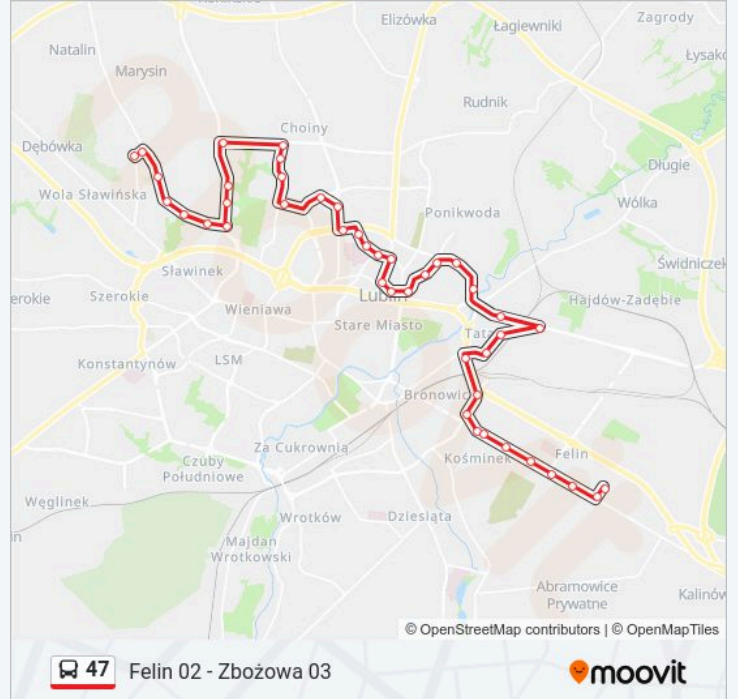

Łabędzia 02

Dulęby 01

Sulisławicka 01

Majdanek - Pomnik NŻ 01

Majdanek 01

Park Naukowo-Technologiczny NŻ 01

Dobrzańskiego NŻ 01

Institut Agrofizyki 01

Felin 01

Kierunek: Felin 02

2 przystanków

[WYŚWIETL ROZKŁAD JAZDY LINII](#)

Zajezdnia Grygowej 02

Felin 02

Rozkład jazdy dla: autobus 47

Rozkład jazdy dla Felin 02