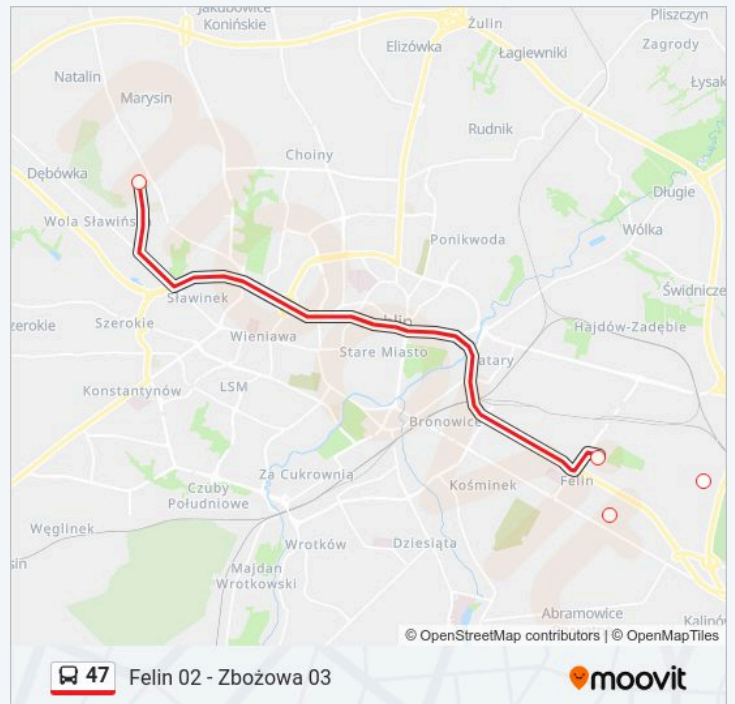

Podsumowanie linii:

Kierunek: Zajezdnia Grygowej 02

2 przystanków

[WYŚWIETL ROZKŁAD JAZDY LINII](#)

Zbożowa 02

Zajezdnia Grygowej 02

Rozkład jazdy dla: autobus 47

Rozkład jazdy dla Zajezdnia Grygowej 02

poniedziałek	20:47 - 23:11
wtorek	08:12 - 23:18
środa	08:12 - 23:18
czwartek	08:12 - 23:18
piątek	08:12 - 23:18
sobota	20:43 - 21:06
niedziela	20:47 - 23:11

Informacja o: autobus 47**Kierunek:** Zajezdnia Grygowej 02**Przystanki:** 2**Długość trwania przejazdu:** 6 min**Podsumowanie linii:****Kierunek: Zbożowa 02**