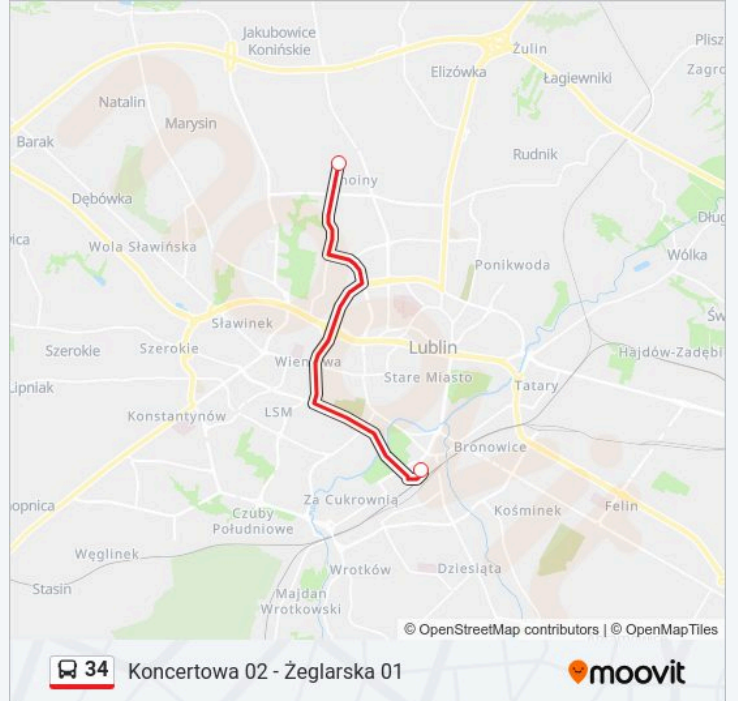

 34

Koncertowa 02 - Żeglarska 01

Skorzystaj Z Aplikacji

Autobus 34, linia (Koncertowa 02 - Żeglarska 01), posiada 9 tras. W dni robocze kursuje:

(1) Dworzec Lublin 52: 19:30(2) Koncertowa 01: 04:27 - 22:05(3) Koncertowa 02: 04:11 - 04:31(4) Park Bronowice 02: 04:17(5) Poligonowa 02: 05:08(6) Zajezdnia Grygowej 02: 20:19 - 22:55(7) Zalewskiego 02: 04:06(8) Żeglarska 01: 04:27 - 22:00(9) Żeglarska 02: 06:14

Skorzystaj z aplikacji Moovit, aby znaleźć najbliższy przystanek oraz czas przyjazdu najbliższego środka transportu dla: autobus 34.

**Kierunek: Dworzec Lublin 52**

2 przystanków

[WYŚWIETL ROZKŁAD JAZDY LINII](#)

**Informacja o: autobus 34****Kierunek:** Dworzec Lublin 52**Przystanki:** 2**Długość trwania przejazdu:** 24 min**Podsumowanie linii:**

## Kierunek: Koncertowa 01

35 przystanków

[WYŚWIETL ROZKŁAD JAZDY LINII](#)

Żeglarska 02  
 Zalewskiego 02  
 Biskupa Fulmana 02  
 Wapowskiego 02  
 Romera 02  
 Os. Nałkowskich 02  
 Romera - Kościół 02  
 Medalionów 02  
 Betonowa 02  
 Spółdzielcza 02  
 Dworzec Lublin 52  
 Plac Bychawski 03  
 Park Bronowice 01  
 Firlejowska 01  
 Przyjaźni 01  
 Hutnicza 01  
 Dworzec Północny 01  
 Kresowa 01