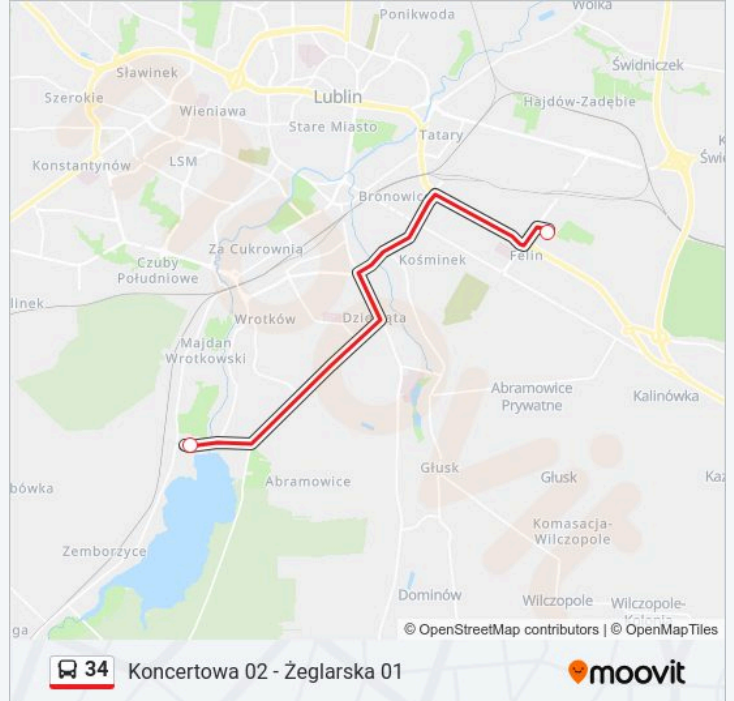

### Informacja o: autobus 34

**Kierunek:** Zajezdnia Grygowej 02

**Przystanki:** 2

**Długość trwania przejazdu:** 20 min

**Podsumowanie linii:**

**Kierunek: Zalewskiego 02**

2 przystanków

[WYŚWIETL ROZKŁAD JAZDY LINII](#)