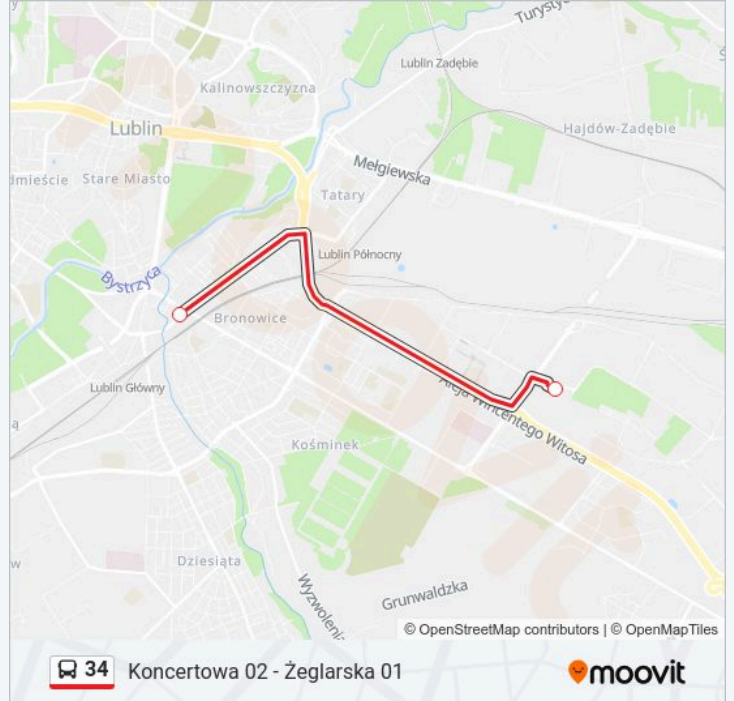

### Kierunek: Park Bronowice 02

2 przystanków

[WYŚWIETL ROZKŁAD JAZDY LINII](#)

Zajezdnia Grygowej 02

Park Bronowice 02

### Informacja o: autobus 34

**Kierunek:** Park Bronowice 02

**Przystanki:** 2

**Długość trwania przejazdu:** 10 min

**Podsumowanie linii:**

### Kierunek: Poligonowa 02

2 przystanków

[WYŚWIETL ROZKŁAD JAZDY LINII](#)

Koncertowa 01

Poligonowa 02