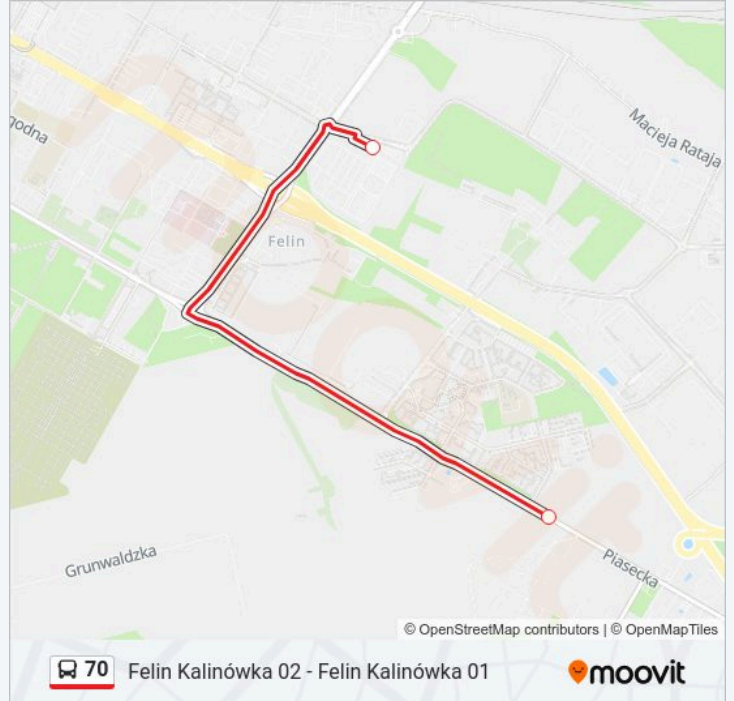

### Kierunek: Felin Kalinówka 02

2 przystanków

[WYŚWIETL ROZKŁAD JAZDY LINII](#)

Zajezdnia Grygowej 02

Felin Kalinówka 02

### Informacja o: autobus 70

**Kierunek:** Felin Kalinówka 02

**Przystanki:** 2

**Długość trwania przejazdu:** 10 min

**Podsumowanie linii:**

**Kierunek: Zajezdnia Grygowej 02**

2 przystanków

[WYŚWIETL ROZKŁAD JAZDY LINII](#)