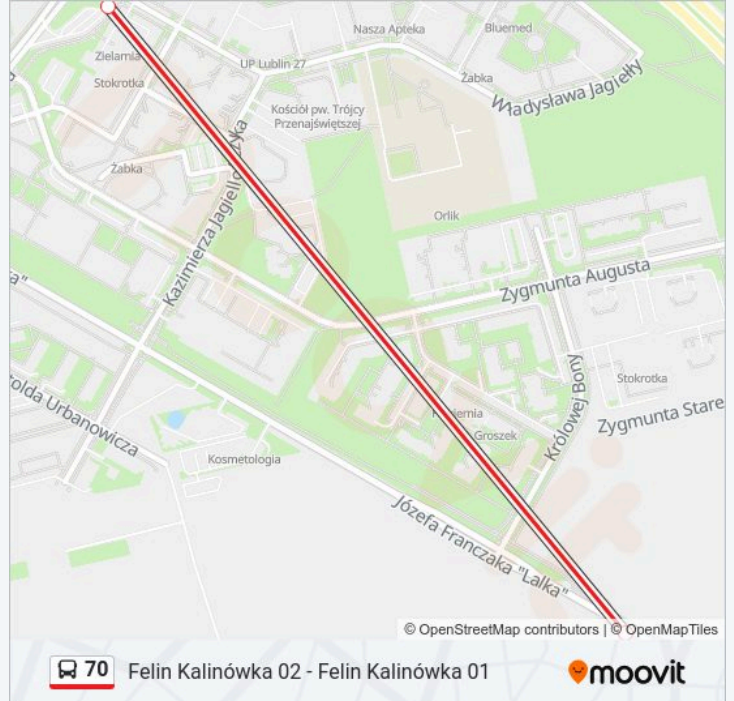

### Kierunek: Felin 02

2 przystanków

[WYŚWIETL ROZKŁAD JAZDY LINII](#)

Felin Kalinówka 01

Felin 02

### Kierunek: Felin 03

19 przystanków

[WYŚWIETL ROZKŁAD JAZDY LINII](#)

- Felin 02
- Doświadczalna 02
- Grygowej 03
- Pancerniaków 06
- Pancerniaków Felicity 01
- Grenadierów 01
- Dworzec Towarowy PKP NŻ 01
- Rataja 01
- Dworzec Towarowy PKP II NŻ 01
- Wilhelma Hessa NŻ 01
- Braci Krausse NŻ 01
- Brzegowa - Wiadukt NŻ 02
- Brzegowa NŻ 01
- Felin Spiessa NŻ 03
- Vetterów II NŻ 02
- Vetterów NŻ 04
- Felin Europark 02
- Doświadczalna 03