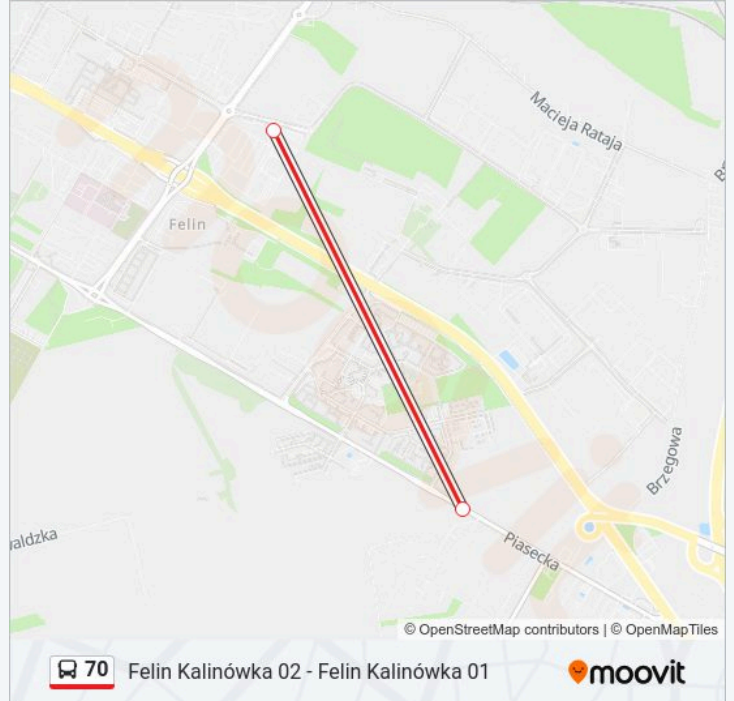

### Informacja o: autobus 70

**Kierunek:** Zajezdnia Grygowej 02

**Przystanki:** 2

**Długość trwania przejazdu:** 9 min

**Podsumowanie linii:**

Rozkłady jazdy i mapy tras dla autobus 70 są dostępne w wersji offline w formacie PDF na stronie [moovitapp.com](https://moovitapp.com). Skorzystaj z Moovit App, aby sprawdzić czasy przyjazdu autobusów na żywo, rozkłady jazdy pociągu czy metra oraz wskazówki krok po kroku jak dojechać w Warszaw komunikacją zbiorową.