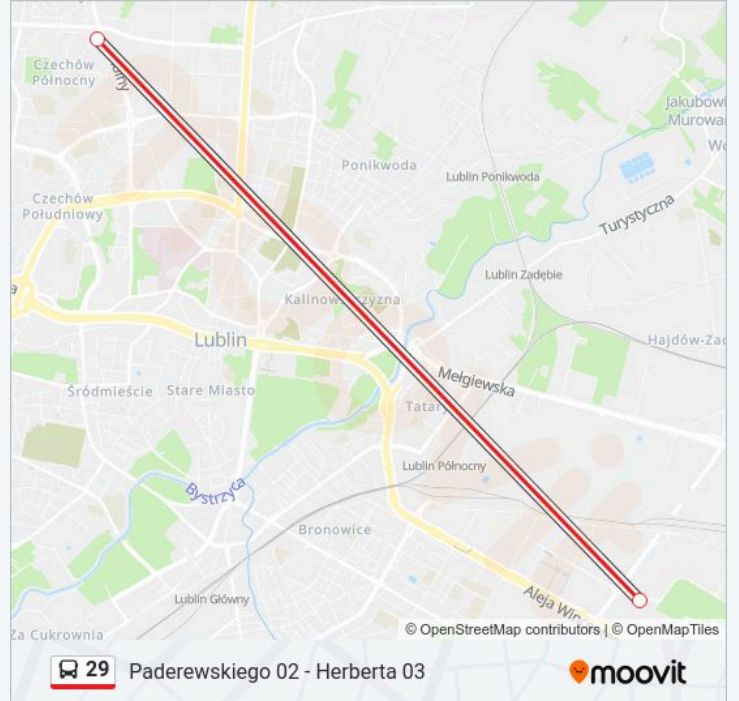

Informacja o: autobus 29

Kierunek: Paderewskiego 02

Przystanki: 2

Długość trwania przejazdu: 20 min

Podsumowanie linii:

Kierunek: Zajezdnia Grygowej 02

2 przystanków

[WYŚWIETL ROZKŁAD JAZDY LINII](#)

Paderewskiego 02

Zajezdnia Grygowej 02

Rozkład jazdy dla: autobus 29

Rozkład jazdy dla Zajezdnia Grygowej 02

poniedziałek	22:45
wtorek	08:32 - 22:58
środa	08:32 - 22:58
czwartek	08:32 - 22:58
piątek	08:32 - 22:58
sobota	20:57 - 22:58
niedziela	22:45

Informacja o: autobus 29

Kierunek: Zajezdnia Grygowej 02

Przystanki: 2

Długość trwania przejazdu: 20 min

Podsumowanie linii:

Rozkłady jazdy i mapy tras dla autobus 29 są dostępne w wersji offline w formacie PDF na stronie moovitapp.com. Skorzystaj z Moovit App, aby sprawdzić czasy przyjazdu autobusów na żywo, rozkłady jazdy pociągu czy metra oraz wskazówki krok po kroku jak dojechać w Warszaw komunikacją zbiorową.