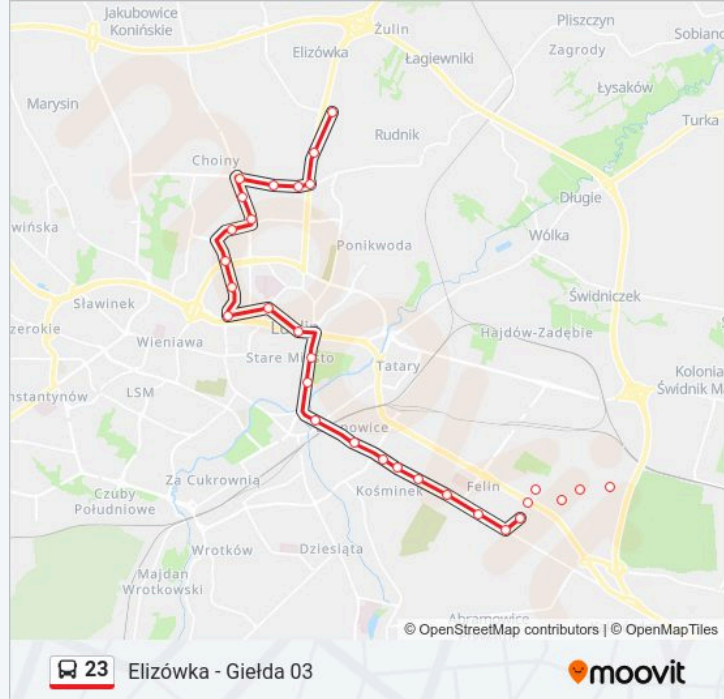

Informacja o: autobus 23

Kierunek: Elizówka - Giełda 03

Przystanki: 30

Długość trwania przejazdu: 40 min

Podsumowanie linii:

Paganiniego 01

Oratoryjna 01

Orfeusz 01

Żywnego 01

Akademia W. Pola 01

Śliwińskiego 01

Paderewskiego 06

Stefczyka NŻ 02

Bursaki II NŻ 02

Dożynkowa 01

Ikea 01

Elizówka - Giełda 03

Kierunek: Felin 01

30 przystanków

[WYŚWIETL ROZKŁAD JAZDY LINII](#)

Elizówka - Giełda 02

Elizówka Bloki 04

Ikea Wiadukt NŻ 02

Ikea 02