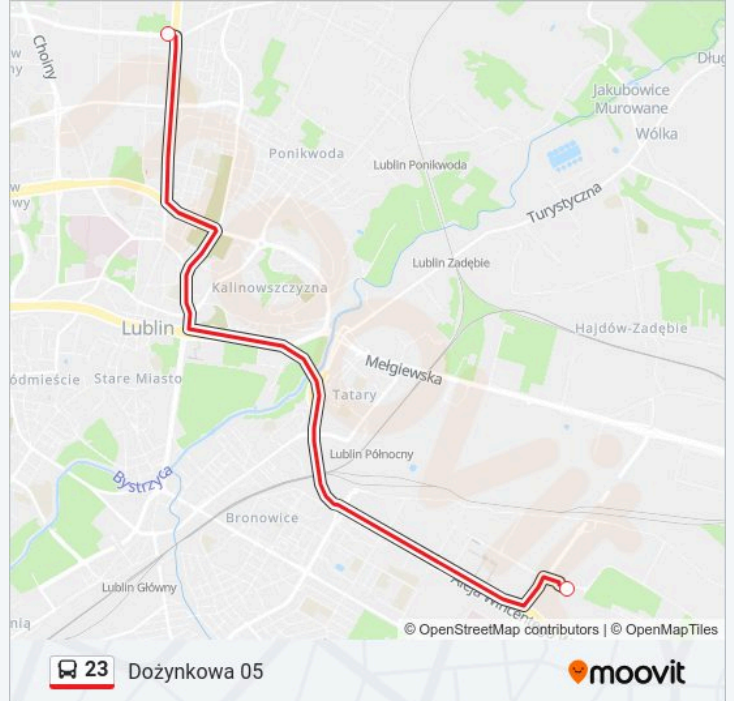

23

Dożynkowa 05

Skorzystaj Z Aplikacji

Autobus 23, linia (Dożynkowa 05), posiada 10 tras. W dni robocze kursuje:

(1) Dożynkowa 05: 05:34(2) Elizówka - Giełda 03: 04:13 - 19:10(3) Felin 01: 08:19(4) Felin 02: 04:06 - 04:48(5) Felin Spiessa 01: 04:31 - 21:00(6) Felin Uniwersytet 03: 07:45 - 22:12(7) Kupiecka Ikea 01: 04:55 - 21:18(8) Kupiecka Ikea 02: 04:08 - 13:21(9) Paderewskiego 01: 22:21(10) Zajezdnia Grygowej 02: 09:05 - 22:59

Skorzystaj z aplikacji Moovit, aby znaleźć najbliższy przystanek oraz czas przyjazdu najbliższego środka transportu dla autobus 23.

Kierunek: Dożynkowa 05

2 przystanków

[WYŚWIETL ROZKŁAD JAZDY LINII](#)

Zajezdnia Grygowej 02

Informacja o: autobus 23**Kierunek:** Dożynkowa 05**Przystanki:** 2**Długość trwania przejazdu:** 18 min**Podsumowanie linii:**

Kierunek: Elizówka - Giełda 03

30 przystanków

[WYŚWIETL ROZKŁAD JAZDY LINII](#)