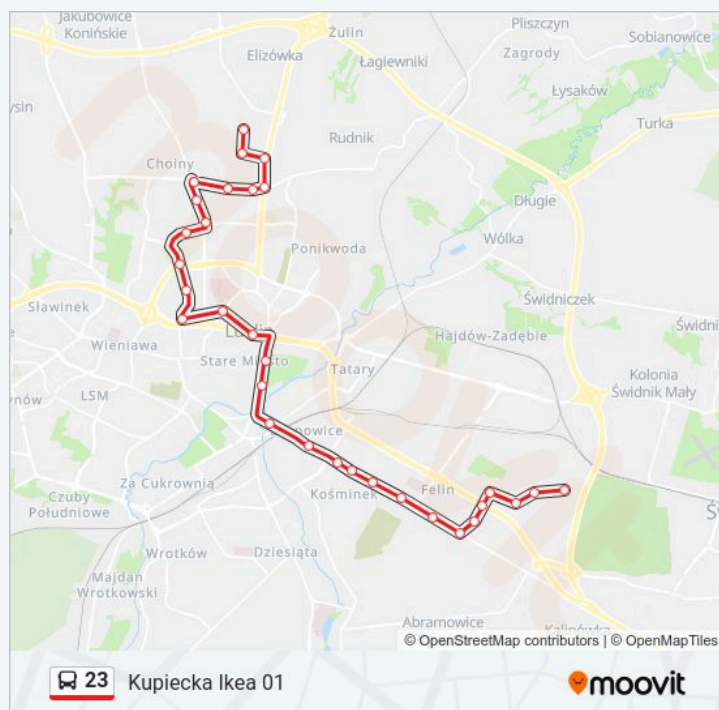

Kupiecka Ikea 01

Długość trwania przejazdu: 43 min

Podsumowanie linii:

Kierunek: Kupiecka Ikea 02

2 przystanków

[WYŚWIETL ROZKŁAD JAZDY LINII](#)

Zajezdnia Grygowej 02

Kupiecka Ikea 02