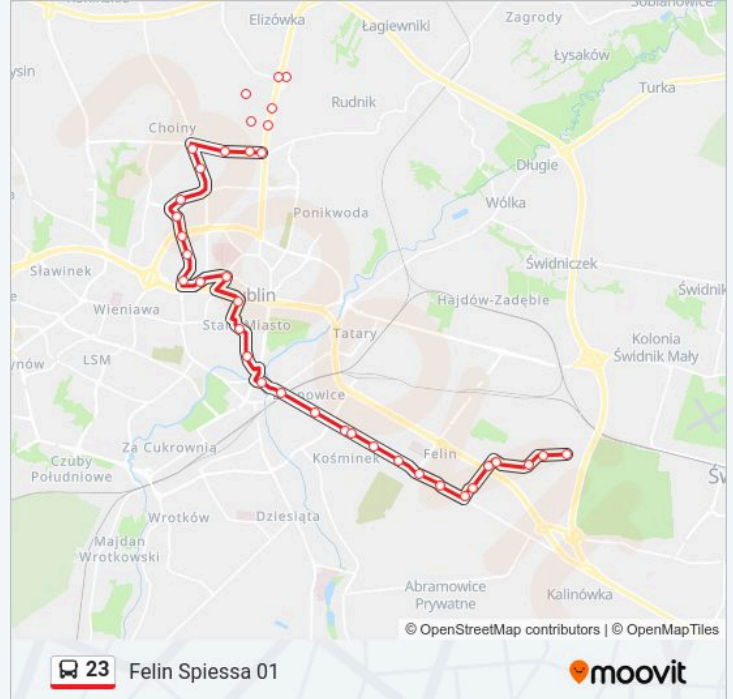

Felin 01

Doświadczalna 01

Felin Uniwersytet 01

Rondo Karszo-Siedlewskiego NŻ 03

Rondo Przemysłowców NŻ 01

Felin Spiessa 01

Kierunek: Felin Uniwersytet 03

32 przystanków

[WYŚWIETL ROZKŁAD JAZDY LINII](#)

Elizówka - Gięda 02

Elizówka Bloki 04

Ikea Wiadukt NŻ 02

Ikea 02

Dożynkowa 05

Bursaki II NŻ 01

Stefczyka NŻ 01