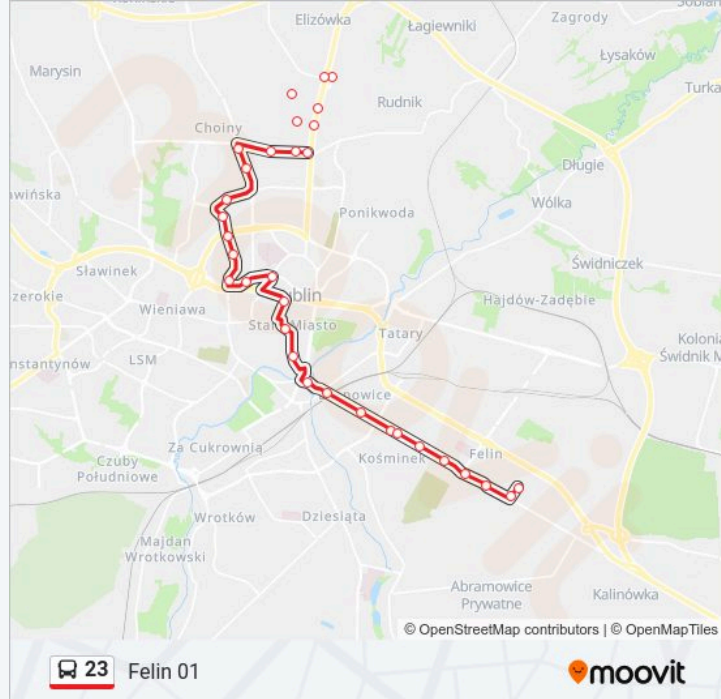

Park Bronowice 03

Lotnicza 01

Dulęby 01

Suliślawicka 01

Majdanek - Pomnik NŻ 01

Majdanek 01

Park Naukowo-Technologiczny NŻ 01

Dobrzańskiego NŻ 01

Instytut Agrofizyki 01

Felin 01

Kierunek: Felin 02

2 przystanków

[WYŚWIETL ROZKŁAD JAZDY LINII](#)

Zajezdnia Grygowej 02

Felin 02

Rozkład jazdy dla: autobus 23