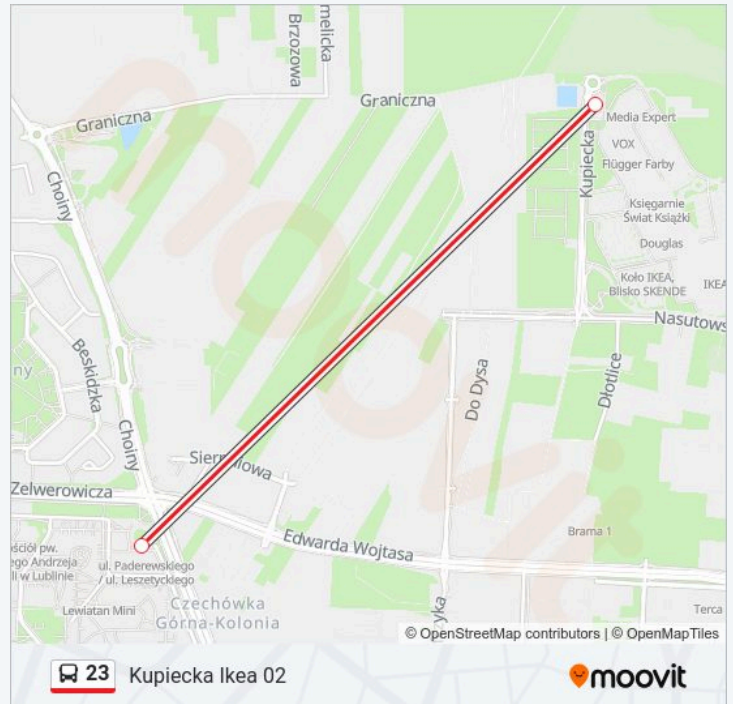

Informacja o: autobus 23

Kierunek: Kupiecka Ikea 02

Przystanki: 2

Długość trwania przejazdu: 23 min

Podsumowanie linii:

Kierunek: Paderewskiego 01

25 przystanków

[WYŚWIETL ROZKŁAD JAZDY LINII](#)

Felin Spiessa 02

Rondo Przemysłowców NŻ 04

Rondo Karszo-Siedlewskiego NŻ 02

Felin Uniwersytet 02

Doświadczalna 03

Felin 02

Instytut Agrofizyki 02

Dobrzańskiego NŻ 02

Majdanek 02

Majdanek - Pomnik NŻ 02

Sulisławicka 02

Dulęby 02

Lotnicza 02

Rozkład jazdy dla: autobus 23

Rozkład jazdy dla Paderewskiego 01

poniedziałek	Nieobsługiwane
wtorek	22:21
środa	22:21
czwartek	22:21
piątek	22:21
sobota	22:19
niedziela	Nieobsługiwane

Informacja o: autobus 23

Kierunek: Paderewskiego 01

Przystanki: 25

Długość trwania przejazdu: 37 min

Podsumowanie linii: