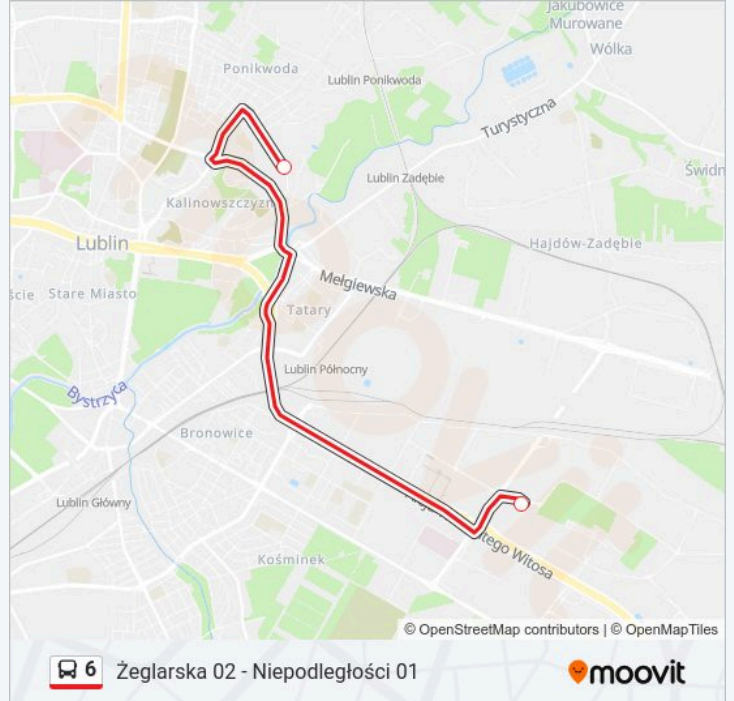

Kierunek: Niepodległości 02

Przystanki: 2

Długość trwania przejazdu: 13 min

Podsumowanie linii:

Kierunek: Zajezdnia Grygowej 02

2 przystanków

[WYŚWIETL ROZKŁAD JAZDY LINII](#)

Niepodległości 02

Zajezdnia Grygowej 02

Rozkład jazdy dla: autobus 6

Rozkład jazdy dla Zajezdnia Grygowej 02

poniedziałek	22:45 - 22:55
wtorek	08:41 - 22:54
środa	08:41 - 22:54
czwartek	08:41 - 22:54
piątek	08:41 - 22:54
sobota	18:27 - 22:39
niedziela	22:45 - 22:55

Informacja o: autobus 6

Kierunek: Zajezdnia Grygowej 02

Przystanki: 2

Długość trwania przejazdu: 13 min

Podsumowanie linii:

Kierunek: Żeglarska 01

27 przystanków

[WYŚWIETL ROZKŁAD JAZDY LINII](#)