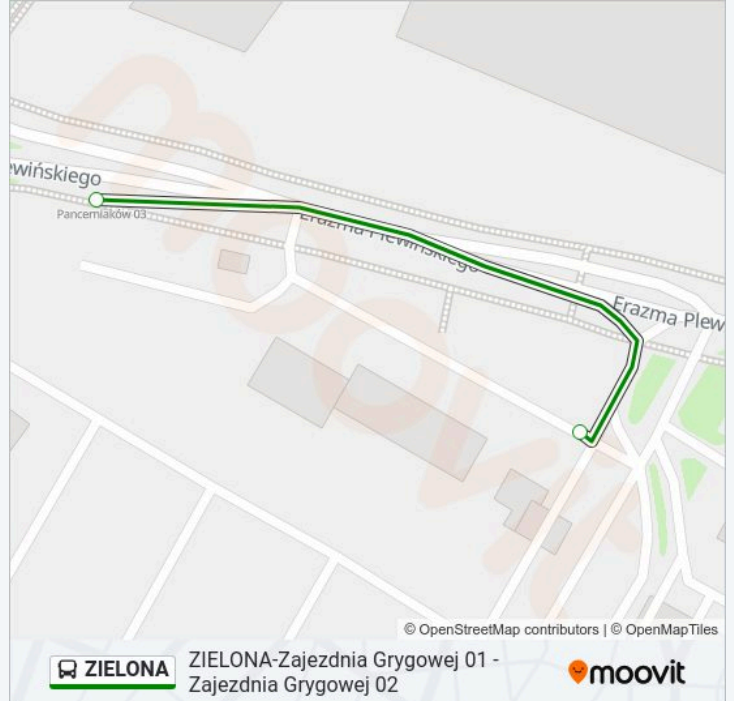

 **ZIELONA****ZIELONA-Zajezdnia Grygowej 01 - Zajezdnia Grygowej 02**

Skorzystaj Z Aplikacji

Autobus ZIELONA, linia (ZIELONA-Zajezdnia Grygowej 01 - Zajezdnia Grygowej 02), posiada 2 tras. W dni robocze kursuje:

Kierunek: Zajezdnia Grygowej 02

2 przystanków

[WYŚWIETL ROZKŁAD JAZDY LINII](#)

Zielona-Zajezdnia Grygowej 01

Zajezdnia Grygowej 02

Rozkład jazdy dla: autobus ZIELONA

Rozkład jazdy dla Zajezdnia Grygowej 02

poniedziałek	22:56 - 23:30
wtorek	13:51 - 23:31
środa	13:51 - 23:31
czwartek	13:51 - 23:31
piątek	13:51 - 23:31
sobota	23:17 - 23:30
niedziela	22:56 - 23:30

Informacja o: autobus ZIELONA**Kierunek:** Zajezdnia Grygowej 02**Przystanki:** 2**Długość trwania przejazdu:** 1 min**Podsumowanie linii:**

Kierunek: Zielona-Zajezdnia Grygowej 01

20 przystanków

[WYŚWIETL ROZKŁAD JAZDY LINII](#)

Jastków - Biblioteka 02

Jastków 02

Panieńszczyzna - Cmentarz NŻ 02

Panieńszczyzna NŻ 02

Barak NŻ 02