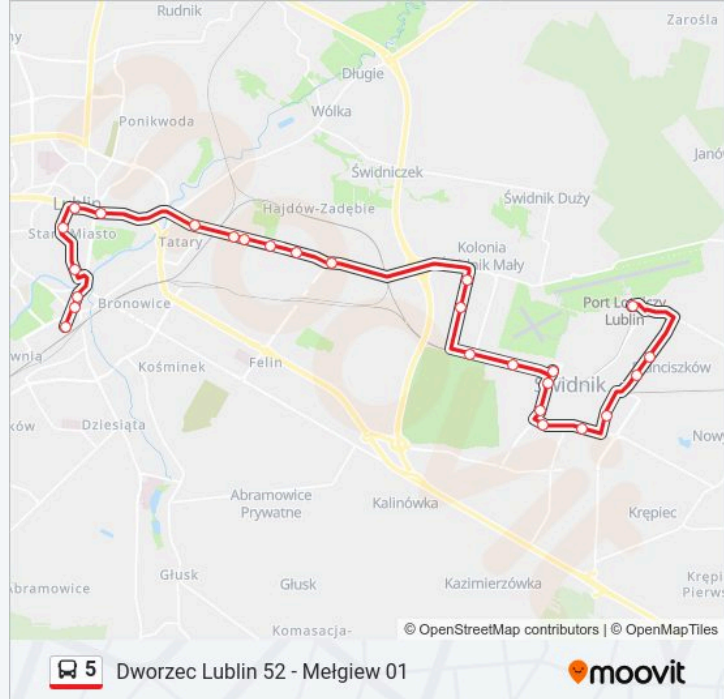

Żwirki I Wigury NŻ 01

Żwirki I Wigury II NŻ 01

Świdnik Stadion 01

Dworzec Świdnik Miasto 01

Świdnik - Helikopter 01

Raławicka II 01

Raławicka I 01

Kosynierów I 01

Franciszków - Szkolna II NŻ 01

Franciszków - Szkolna NŻ 01

Port Lotniczy Lublin - Odloty 01

Kierunek: Rondo Lubelskiego Lipca 03

2 przystanków

[WYŚWIETL ROZKŁAD JAZDY LINII](#)

Dworzec Lublin 53

Rondo Lubelskiego Lipca 03

Rozkład jazdy dla: autobus 5

Rozkład jazdy dla Rondo Lubelskiego Lipca 03

poniedziałek	Nieobsługiwane
wtorek	18:03
środa	18:03
czwartek	18:03
piątek	18:03
sobota	08:20
niedziela	Nieobsługiwane

Informacja o: autobus 5

Kierunek: Rondo Lubelskiego Lipca 03

Przystanki: 2

Długość trwania przejazdu: 7 min

Podsumowanie linii: