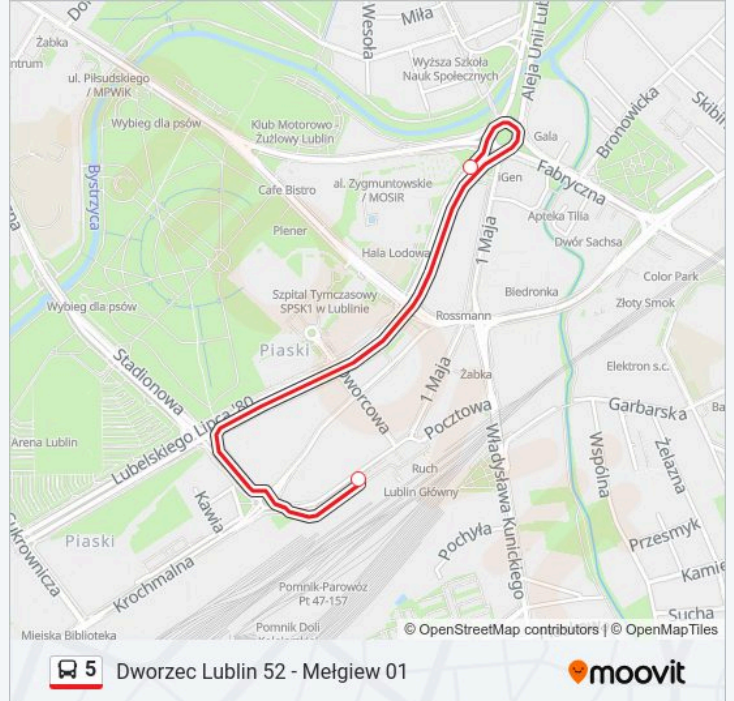

Kierunek: Rondo Lubelskiego Lipca 03

2 przystanków

[WYŚWIETL ROZKŁAD JAZDY LINII](#)

Dworzec Lublin 53

Rondo Lubelskiego Lipca 03

Rozkład jazdy dla: autobus 5

Rozkład jazdy dla Rondo Lubelskiego Lipca 03

poniedziałek	Nieobsługiwane
wtorek	18:03
środa	18:03
czwartek	18:03
piątek	18:03
sobota	08:20
niedziela	Nieobsługiwane

Informacja o: autobus 5

Kierunek: Rondo Lubelskiego Lipca 03

Przystanki: 2

Długość trwania przejazdu: 7 min

Podsumowanie linii:

Kierunek: Wojciechowska - Zespół Szkół 01

2 przystanków

[WYŚWIETL ROZKŁAD JAZDY LINII](#)