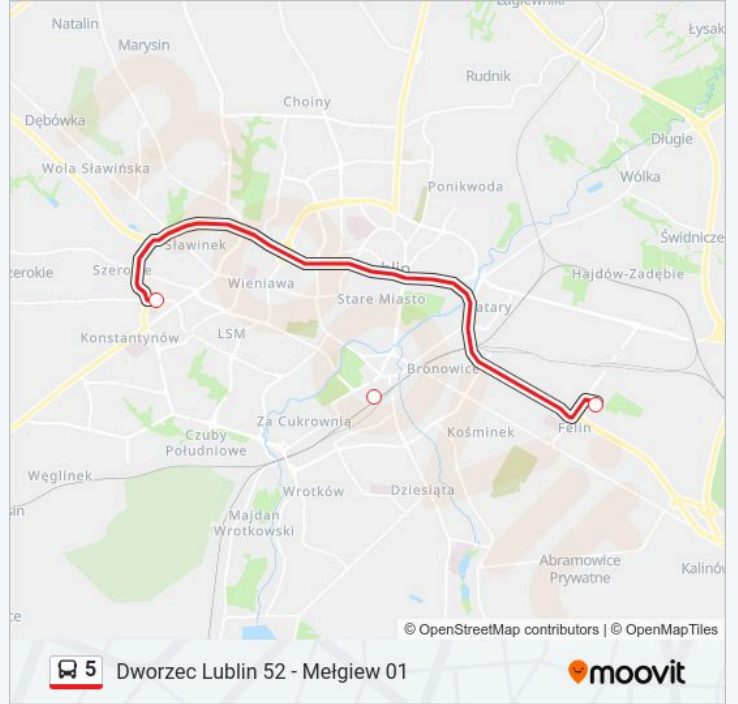

Skorzystaj z aplikacji Moovit, aby znaleźć najbliższy przystanek oraz czas przyjazdu najbliższego środka transportu dla: autobus 5.

Kierunek: Dworzec Lublin 52

2 przystanków

[WYŚWIETL ROZKŁAD JAZDY LINII](#)

Informacja o: autobus 5

Kierunek: Wojciechowska - Zespół Szkół 01

Przystanki: 2

Długość trwania przejazdu: 15 min

Podsumowanie linii:

Kierunek: Zajezdnia Grygowej 02

2 przystanków

[WYŚWIETL ROZKŁAD JAZDY LINII](#)

Dworzec Lublin 53

Zajezdnia Grygowej 02

Rozkład jazdy dla: autobus 5

Rozkład jazdy dla Zajezdnia Grygowej 02

poniedziałek	Nieobsługiwane
wtorek	09:16 - 18:25
środa	09:16 - 18:25
czwartek	09:16 - 18:25
piątek	09:16 - 18:25
sobota	17:57
niedziela	Nieobsługiwane

Informacja o: autobus 5

Kierunek: Zajezdnia Grygowej 02

Przystanki: 2

Długość trwania przejazdu: 14 min

Podsumowanie linii:

Rozkłady jazdy i mapy tras dla autobus 5 są dostępne w wersji offline w formacie PDF na stronie moovitapp.com. Skorzystaj z Moovit App, aby sprawdzić czasy przyjazdu autobusów na żywo, rozkłady jazdy pociągu czy metra oraz wskazówki krok po kroku jak dojechać w Warszaw komunikacją zbiorową.