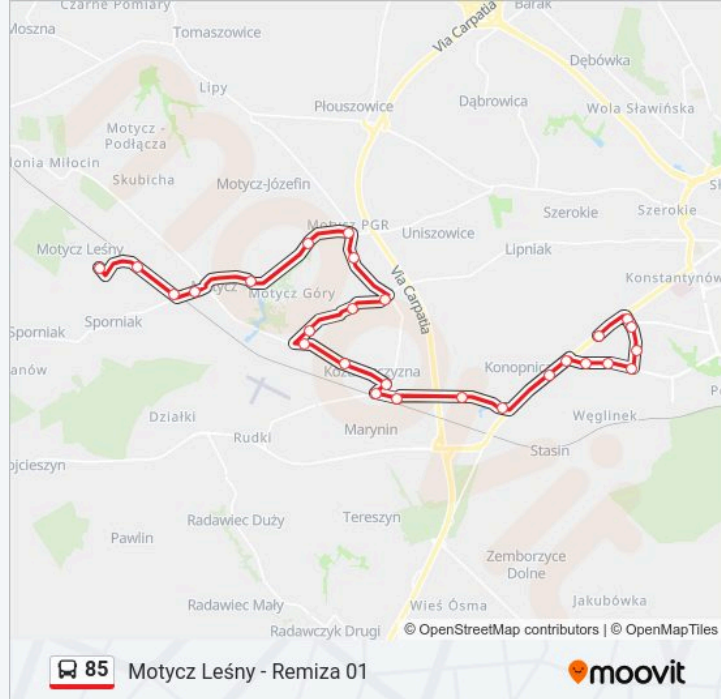

**Informacja o: autobus 85****Kierunek:** Motycz Leśny - Remiza 01**Przystanki:** 27**Długość trwania przejazdu:** 41 min**Podsumowanie linii:**

Stara Wieś - Stawy NŻ 01

Stara Wieś - Remiza NŻ 01

Motycz - Szkoła 01

### Kierunek: Węglin 04

28 przystanków

[WYŚWIETL ROZKŁAD JAZDY LINII](#)

Motycz Leśny - Remiza 02

Motycz Leśny - Przejazd NŻ 02

Motycz Leśny PKP NŻ 02

Motycz - Szkoła 02

Stara Wieś - Remiza NŻ 02