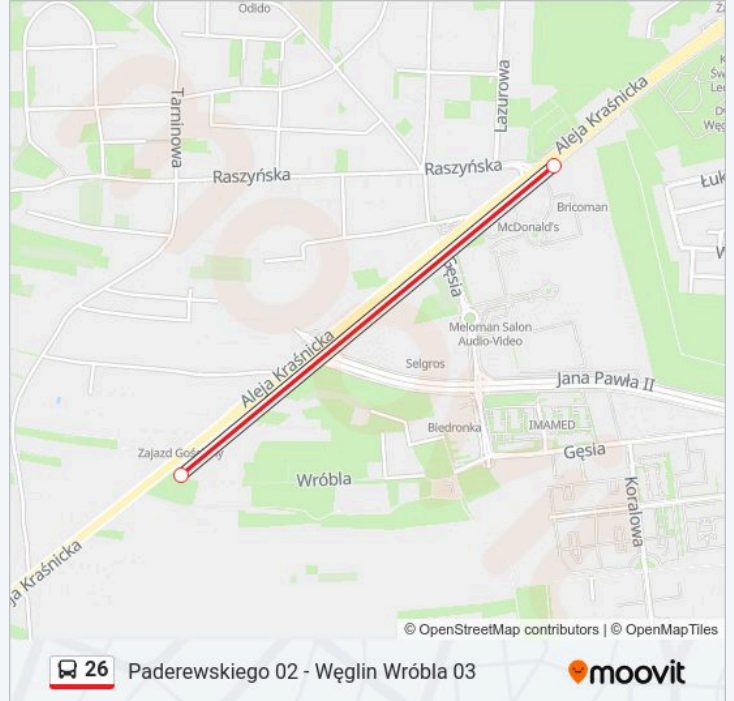

Węglin Wróbla 03

Węglin 02

Rozkład jazdy dla: autobus 26

Rozkład jazdy dla Węglin 02

poniedziałek	Nieobsługiwane
wtorek	Nieobsługiwane
środa	Nieobsługiwane
czwartek	Nieobsługiwane
piątek	Nieobsługiwane
sobota	20:50
niedziela	Nieobsługiwane

Informacja o: autobus 26

Kierunek: Węglin 02

Przystanki: 2

Długość trwania przejazdu: 4 min

Podsumowanie linii:

Kierunek: Węglin Wróbla 02

2 przystanków

[WYŚWIETL ROZKŁAD JAZDY LINII](#)