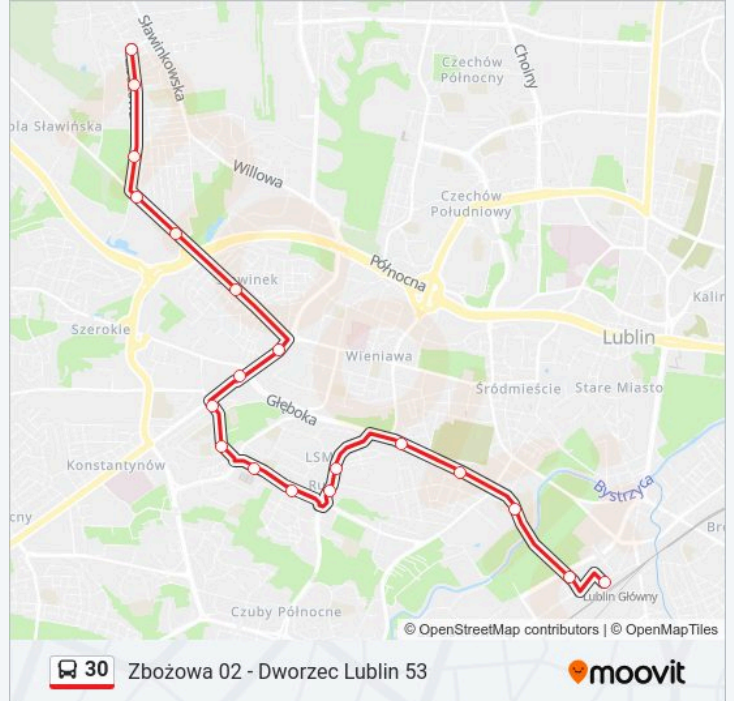

Zbożowa 02 - Dworzec Lublin 53

Skorzystaj Z Aplikacji

Autobus 30, linia (Zbożowa 02 - Dworzec Lublin 53), posiada 4 tras. W dni robocze kursuje:

(1) Dworzec Lublin 53: 05:50 - 16:11(2) Zajeżdźnia Grygowej 02: 13:03 - 16:48(3) Zbożowa 02: 05:25 - 12:45(4) Zbożowa 03: 06:35 - 15:25

Skorzystaj z aplikacji Moovit, aby znaleźć najbliższy przystanek oraz czas przyjazdu najbliższego środka transportu dla: autobus 30.

Kierunek: Dworzec Lublin 53

19 przystanków

[WYŚWIETL ROZKŁAD JAZDY LINII](#)

Zbożowa 02
Jemiołowa 02
Gajowa 02
Skansen 02
Warszawska - Cerkiew 02
Gen. Zajęc̄zka 02
Rondo Krwiodawców 03
Naęc̄zowska 01
Wojciechowska 01
Kraś̄ńskiego 01
Zana Leclerc 03
Jana Sawy 01
Zus 02
Piaś̄towska 02
Park Akademicki 04
Wiercień̄skiego 02
Szkoła Muzyczna 01
Arena Lublin NŻ 03
Dworzec Lublin 53

Informacja o: autobus 30**Kierunek:** Dworzec Lublin 53**Przystanki:** 19**Długość trwania przejazdu:** 31 min**Podsumowanie linii:**

Kierunek: Zajezdnia Grygowej 02

2 przystanków

[WYŚWIETL ROZKŁAD JAZDY LINII](#)