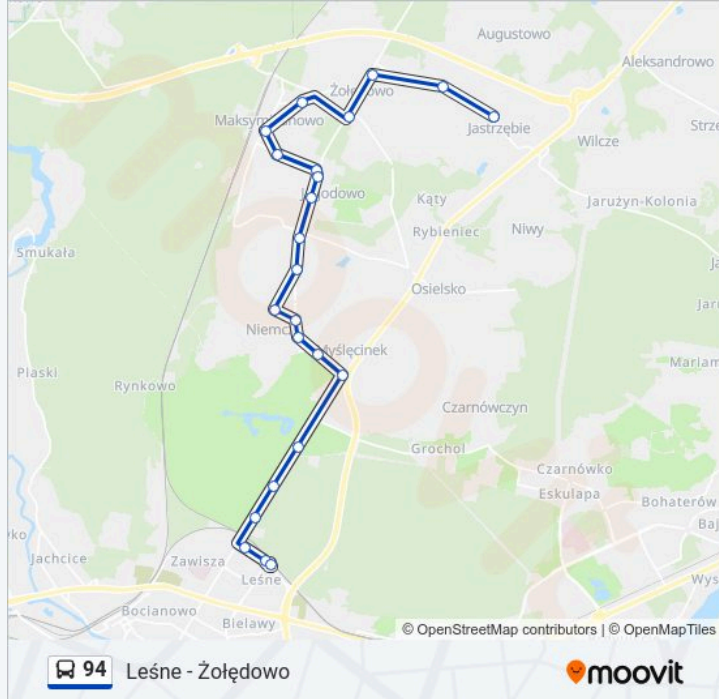

Informacja o: autobus 94

Kierunek: Żółędowo - Augustowska

Przystanki: 23

Długość trwania przejazdu: 32 min

Podsumowanie linii:

Maksymilianowo - Główna

Maksymilianowo - Szkoła

Żołędowo - Koronowska

Żołędowo - Szkoła

Żołędowo - Przyjazna

Żołędowo - Augustowska

Kierunek: Żołędowo - Szkoła

21 przystanków

[WYŚWIETL ROZKŁAD JAZDY LINII](#)

Dworzec Leśne

Leśne