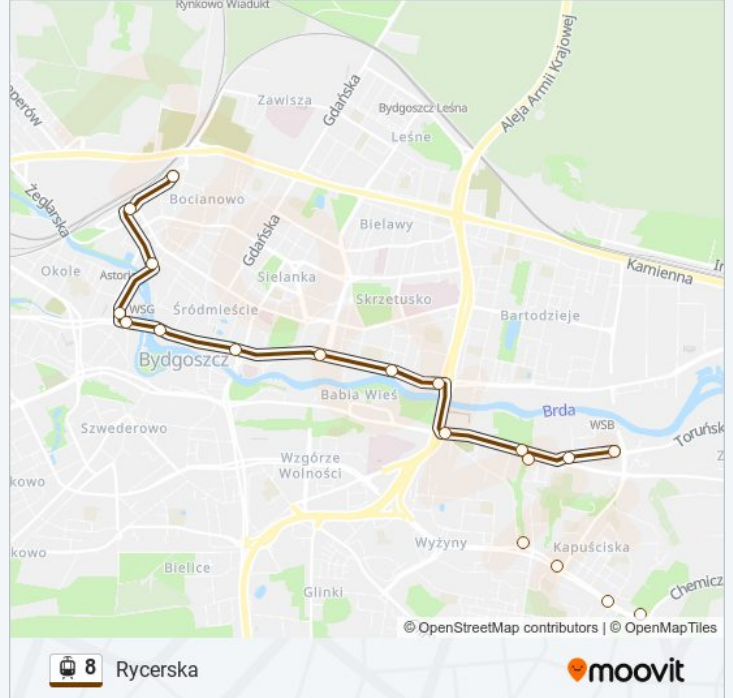

Skorzystaj z aplikacji Moovit, aby znaleźć najbliższy przystanek oraz czas przyjazdu najbliższego środka transportu dla: tramwaj 8.

Kierunek: Kapuściska

17 przystanków

[WYŚWIETL ROZKŁAD JAZDY LINII](#)

Rycerska
Dworzec Główny
Dworcowa - Matejki
Garbary
Garbary
Focha - Opera
Plac Teatralny
Rondo Jagiellonów
Dworzec Autobusowy
Jagiellońska - Łużycka
Rondo Fordońskie
Rondo Toruńskie
Perłowa - Toruńska
Szarych Szeregów
Wojska Polskiego - Prezydenta Lecha
Kaczyńskiego
Wojska Polskiego - Baczyńskiego
Kapuściska

Rondo Jagiellonów

Focha - Opera

Garbary

Garbary

Dworcowa - Matejki

Dworzec Główny

Rycerska

Rozkład jazdy dla: tramwaj 8

Rozkład jazdy dla Rycerska

poniedziałek	04:01 - 22:39
wtorek	04:01 - 22:39
środa	04:01 - 22:39
czwartek	04:01 - 22:39
piątek	04:01 - 22:39
sobota	04:14 - 22:39
niedziela	04:14 - 22:39

Informacja o: tramwaj 8

Kierunek: Rycerska

Przystanki: 16

Długość trwania przejazdu: 26 min

Podsumowanie linii:

Kierunek: Toruńska - Kazimierza Wielkiego

15 przystanków

[WYŚWIETL ROZKŁAD JAZDY LINII](#)

Rycerska