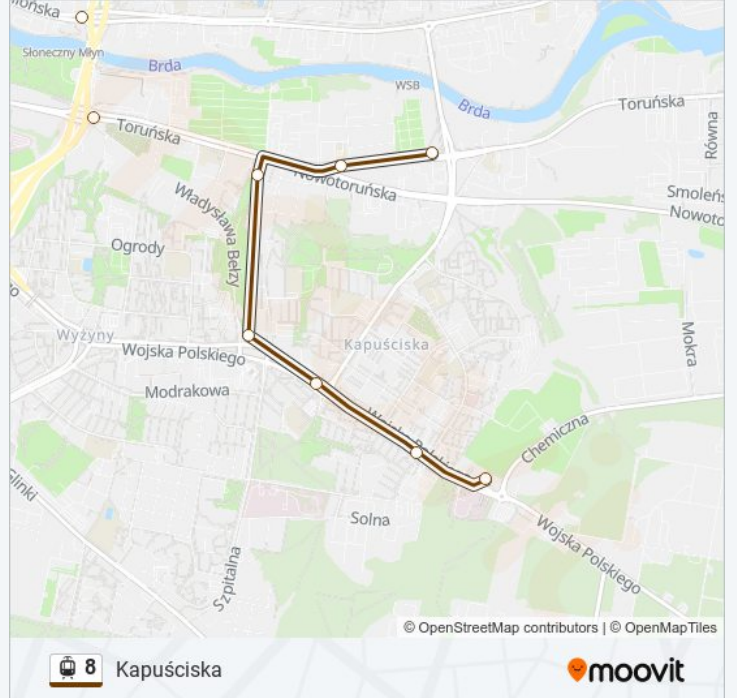

Kapuściska

Skorzystaj Z Aplikacji

Tramwaj 8, linia (Kapuściska), posiada 3 tras. W dni robocze kursuje:

(1) Kapuściska: 04:18 - 22:42(2) Rycerska: 04:01 - 22:39(3) Toruńska - Kazimierza Wielkiego: 18:57 - 23:13

Skorzystaj z aplikacji Moovit, aby znaleźć najbliższy przystanek oraz czas przyjazdu najbliższego środka transportu dla: tramwaj 8.

Kierunek: Kapuściska

17 przystanków

[WYŚWIETL ROZKŁAD JAZDY LINII](#)

Rycerska
Dworzec Główny
Dworcowa - Matejki
Garbary
Garbary
Focha - Opera
Plac Teatralny
Rondo Jagiellonów
Dworzec Autobusowy
Jagiellońska - Łużycka
Rondo Fordońskie
Rondo Toruńskie
Perłowa - Toruńska
Szarych Szeregów
Wojska Polskiego - Prezydenta Lecha
Kaczyńskiego
Wojska Polskiego - Baczyńskiego
Kapuściska

Informacja o: tramwaj 8**Kierunek:** Kapuściska**Przystanki:** 17**Długość trwania przejazdu:** 27 min**Podsumowanie linii:**

Kierunek: Rycerska

16 przystanków

[WYŚWIETL ROZKŁAD JAZDY LINII](#)

Kapuściska

Kierunek: Rycerska

Przystanki: 16

Długość trwania przejazdu: 26 min

Podsumowanie linii:

Kierunek: Toruńska - Kazimierza Wielkiego

15 przystanków

[WYŚWIETL ROZKŁAD JAZDY LINII](#)

Rycerska