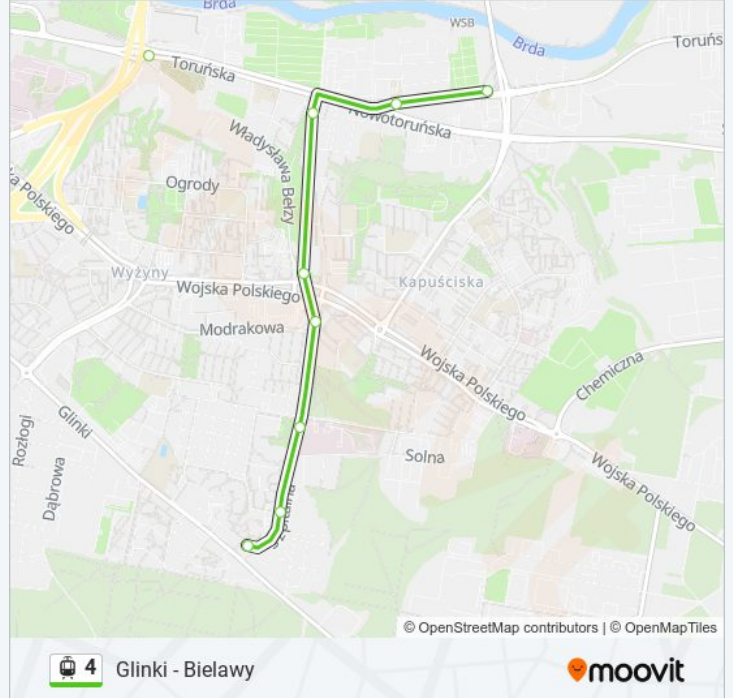

Skorzystaj z aplikacji Moovit, aby znaleźć najbliższy przystanek oraz czas przyjazdu najbliższego środka transportu dla: tramwaj 4.

Kierunek: Bielawy - Peron 1

19 przystanków

[WYŚWIETL ROZKŁAD JAZDY LINII](#)

Jagiellońska - Łużycka

Dworzec Autobusowy

Rondo Jagiellonów

Plac Praw Kobiet

Plac Wolności

Gdańska - Cieszkowskiego

Gdańska - Chodkiewiczza

Chodkiewiczza - Paderewskiego

Ukw

Chodkiewiczza - Lelewela

Bielawy - Peron 1

Rozkład jazdy dla: tramwaj 4

Rozkład jazdy dla Bielawy - Peron 1

poniedziałek	04:28 - 22:24
wtorek	04:28 - 22:24
środa	04:28 - 22:24
czwartek	04:28 - 22:24
piątek	04:28 - 22:24
sobota	04:29 - 22:24
niedziela	04:31 - 22:24

Informacja o: tramwaj 4**Kierunek:** Bielawy - Peron 1**Przystanki:** 19**Długość trwania przejazdu:** 29 min**Podsumowanie linii:**

Kierunek: Toruńska - Kazimierza Wielkiego

16 przystanków

[WYŚWIETL ROZKŁAD JAZDY LINII](#)