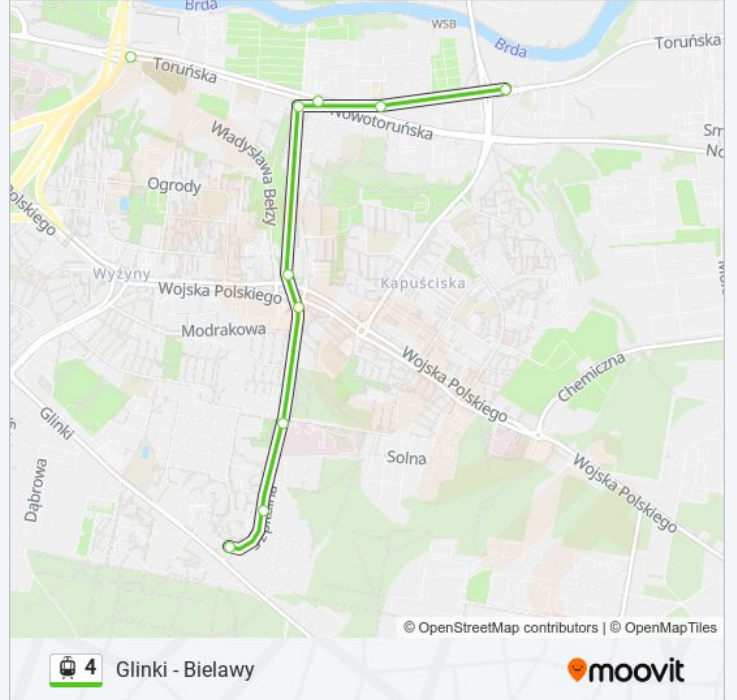

Skorzystaj z aplikacji Moovit, aby znaleźć najbliższy przystanek oraz czas przyjazdu najbliższego środka transportu dla: tramwaj 4.

Kierunek: Bielawy - Peron 1

19 przystanków

[WYŚWIETL ROZKŁAD JAZDY LINII](#)

Informacja o: tramwaj 4**Kierunek:** Bielawy - Peron 1**Przystanki:** 19**Długość trwania przejazdu:** 29 min**Podsumowanie linii:**

Kierunek: Toruńska - Kazimierza Wielkiego

16 przystanków

[WYŚWIETL ROZKŁAD JAZDY LINII](#)

Rozkład jazdy dla: tramwaj 4

Rozkład jazdy dla Toruńska - Kazimierza Wielkiego

poniedziałek	19:40 - 23:02
wtorek	19:40 - 23:02
środa	19:40 - 23:02
czwartek	19:40 - 23:02
piątek	19:40 - 23:02
sobota	22:33 - 23:02
niedziela	22:33 - 23:02

Informacja o: tramwaj 4

Kierunek: Toruńska - Kazimierza Wielkiego

Przystanki: 16

Długość trwania przejazdu: 11 min

Podsumowanie linii:

Rozkłady jazdy i mapy tras dla tramwaj 4 są dostępne w wersji offline w formacie PDF na stronie moovitapp.com. Skorzystaj z Moovit App, aby sprawdzić czasy przyjazdu autobusów na żywo, rozkłady jazdy pociągu czy metra oraz wskazówki krok po kroku jak dojechać w Warszaw komunikacją zbiorową.