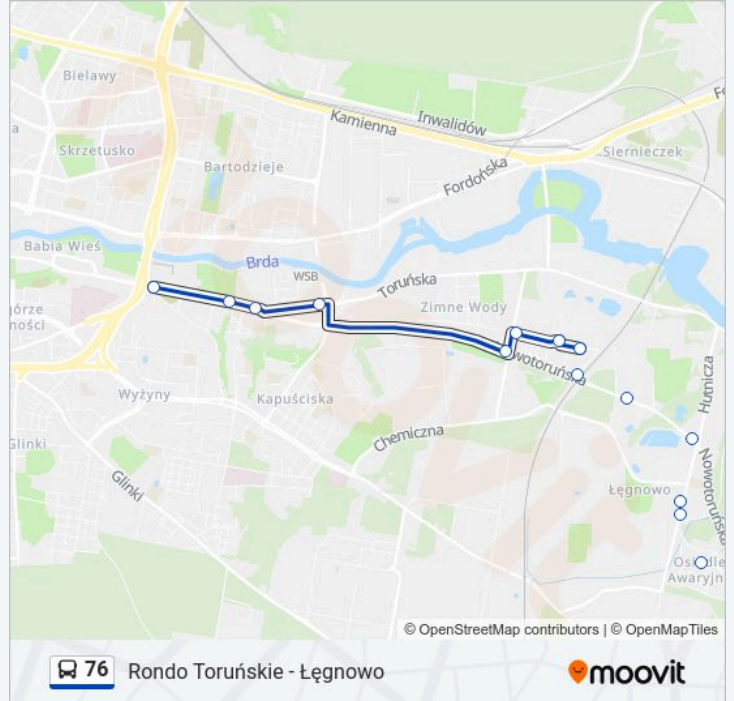

- Nowotoruńska - Płątnowska
- Nowotoruńska - Przepompownia
- Nowotoruńska - Żółwińska
- Spółdzielcza
- Łęgnowo
- Nowotoruńska-Hutnicza
- Nowotoruńska - Objazdowa
- Objazdowa - Nowotoruńska
- Smoleńska - Pińczowska
- Smoleńska - Budowlana
- Smoleńska - Kielecka
- Nowotoruńska - Kielecka
- Toruńska - Kazimierza Wielkiego
- Toruńska - Łuczniczki
- Toruńska - Perłowa
- Rondo Toruńskie

Rozkład jazdy dla: autobus 76

Rozkład jazdy dla Rondo Toruńskie

poniedziałek	Nieobsługiwane
wtorek	05:00 - 16:17
środa	05:00 - 16:17
czwartek	05:00 - 16:17
piątek	05:00 - 16:17
sobota	07:47 - 15:31
niedziela	Nieobsługiwane

Informacja o: autobus 76

Kierunek: Rondo Toruńskie

Przystanki: 16

Długość trwania przejazdu: 14 min

Podsumowanie linii:

Kierunek: Smoleńska - Pińczowska

11 przystanków

[WYŚWIETL ROZKŁAD JAZDY LINII](#)

15 przystanków

[WYŚWIETL ROZKŁAD JAZDY LINII](#)

Zbożowy Rynek

Babia Wieś

Toruńska - Żupy

Toruńska Hala

Rondo Toruńskie

Toruńska - Spokojna