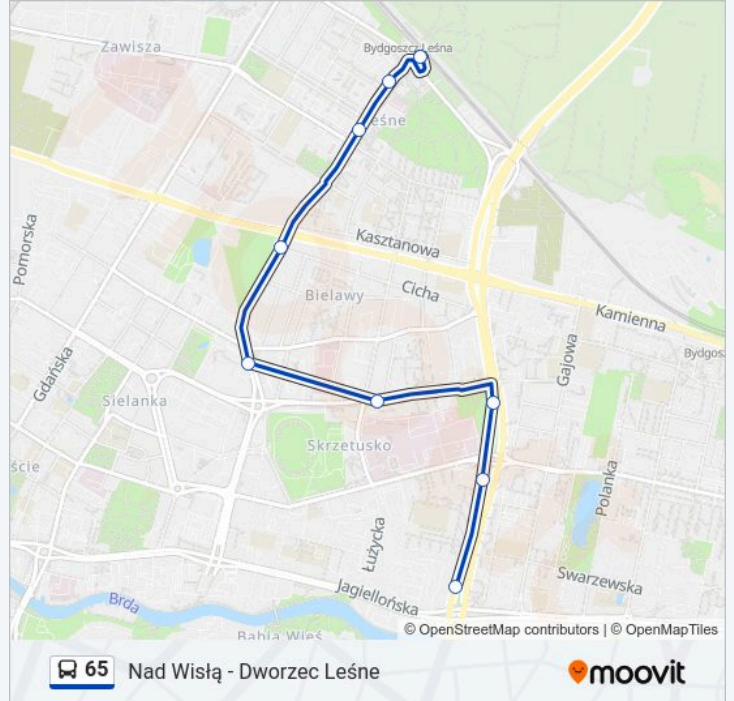

Kierunek: Rondo Fordońskie

9 przystanków

[WYŚWIETL ROZKŁAD JAZDY LINII](#)

Dworzec Leśne
Leśne
Sułkowskiego - Czerkaska
Sułkowskiego - Kamienna
Ukw
Powstańców Wielkopolskich - Lelewela
Wyszyńskiego - Powstańców Wielkopolskich
Rondo Skrzetuskie
Rondo Fordońskie

Kierunek: Rondo Fordońskie

Przystanki: 9

Długość trwania przejazdu: 11 min

Podsumowanie linii:

Kierunek: Łoskoń

33 przystanków

[WYŚWIETL ROZKŁAD JAZDY LINII](#)

Dworzec Leśne