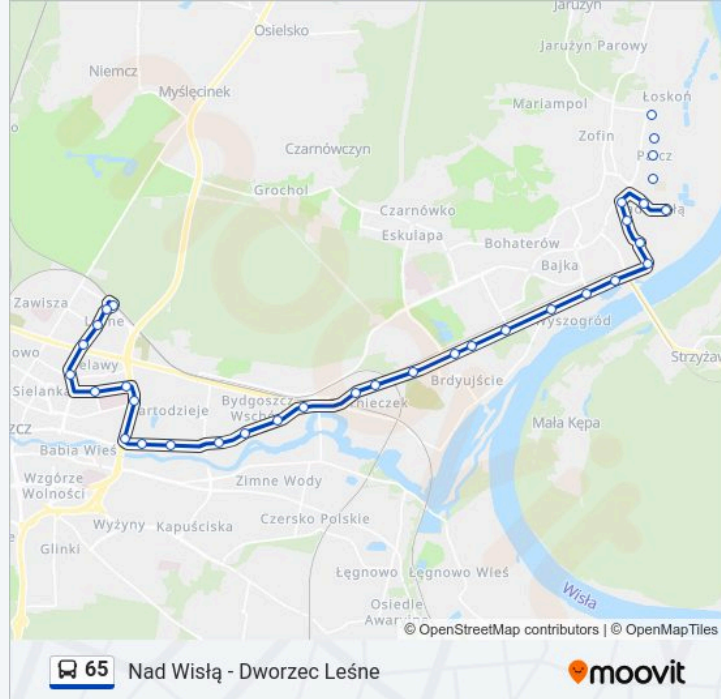

Informacja o: autobus 65**Kierunek:** Dworzec Leśne**Przystanki:** 34**Długość trwania przejazdu:** 45 min**Podsumowanie linii:**

Fordońska - Wyścigowa

Fordońska - Fabryczna

Fordońska - Szajnochy

Fordońska - Bałtycka

Fordońska - Gajowa

Rondo Fordońskie

Rondo Skrzetuskie

Powstańców Wielkopolskich - Wyszyńskiego

Powstańców Wielkopolskich - Lelewela

Ukw

Sułkowskiego - Kamienna

Sułkowskiego - Czerkaska

Leśne

Dworzec Leśne

Kierunek: Fordońska - Gajowa

25 przystanków

[WYŚWIETL ROZKŁAD JAZDY LINII](#)

Łoskoń

Bora Komorowskiego - Braci Bażańskich

Bora Komorowskiego - Gieryna