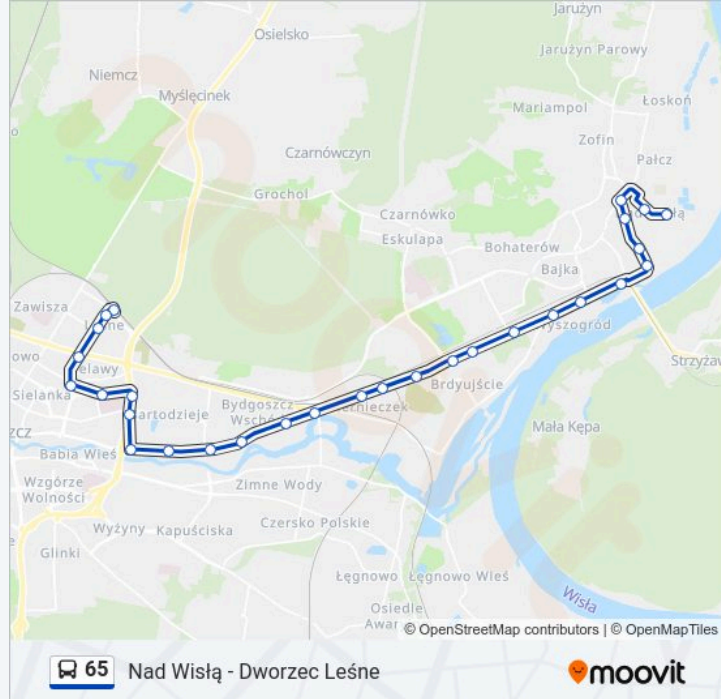

Informacja o: autobus 65

Kierunek: Nad Wisłą

Przystanki: 29

Długość trwania przejazdu: 42 min

Podsumowanie linii:

Fordońska - Traktorzystów
Dworzec - Akademia
Fordońska - Wyszogrodzka
Dworzec Fordon
Fordońska - Wiadukt
Fordon - Rynek
Wyzwolenia - Styki
Wyzwolenia - Swobodna
Niepodległości
Piłsudskiego - Swobodna
Nad Wisłą

Kierunek: Rondo Fordońskie

9 przystanków

[WYŚWIETL ROZKŁAD JAZDY LINII](#)

Dworzec Leśne
Leśne
Sułkowskiego - Czerkaska
Sułkowskiego - Kamienna
Ukw
Powstańców Wielkopolskich - Lelewela
Wyszyńskiego - Powstańców Wielkopolskich
Rondo Skrzetuskie
Rondo Fordońskie