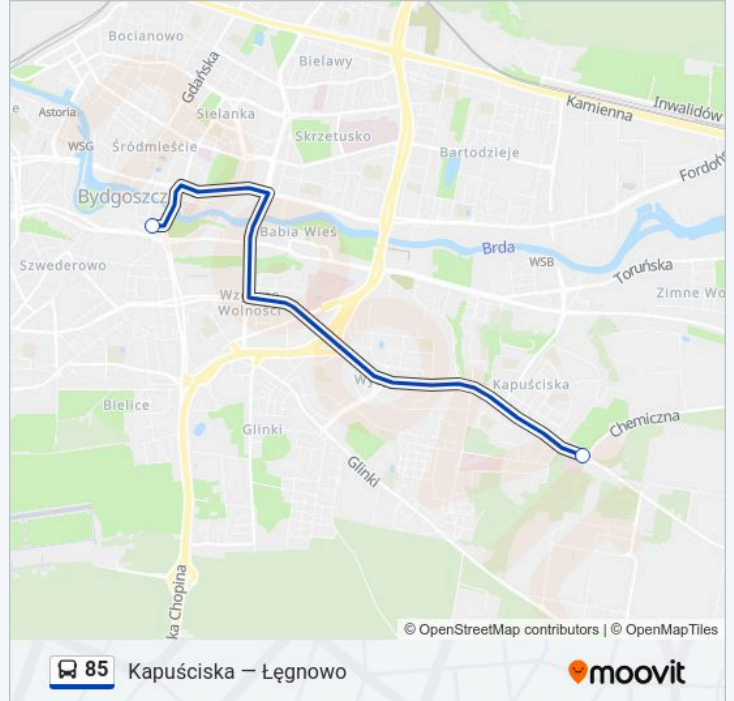

### Informacja o: autobus 85

**Kierunek:** Mokra

**Przystanki:** 6

**Długość trwania przejazdu:** 6 min

**Podsumowanie linii:**

**Kierunek: Plac Kościeleckich**

2 przystanków

[WYŚWIETL ROZKŁAD JAZDY LINII](#)

Kapuściska

Plac Kościeleckich

**Rozkład jazdy dla: autobus 85**

Rozkład jazdy dla Plac Kościeleckich

poniedziałek	14:26 - 18:26
wtorek	Nieobsługiwane
środa	Nieobsługiwane
czwartek	Nieobsługiwane
piątek	Nieobsługiwane
sobota	Nieobsługiwane
niedziela	14:26 - 18:26

**Informacja o: autobus 85**

**Kierunek:** Plac Kościeleckich

**Przystanki:** 2

**Długość trwania przejazdu:** 11 min

**Podsumowanie linii:**

### Kierunek: Łęgowo

15 przystanków

[WYŚWIETL ROZKŁAD JAZDY LINII](#)

Kapuściska

Wojska Polskiego - Baczyńskiego

Kapuściska

Chemiczna - Ogrodnictwo

Mokra - Koniec