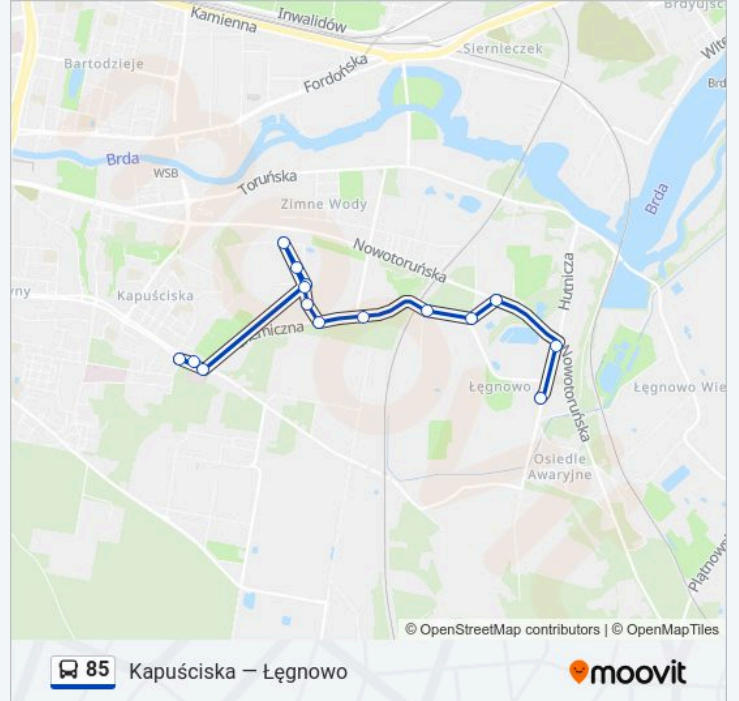

### Kierunek: Łęgowo

15 przystanków

[WYŚWIETL ROZKŁAD JAZDY LINII](#)

Kapuściska

Wojska Polskiego - Baczyńskiego

Kapuściska

Chemiczna - Ogrodnictwo

Mokra - Koniec

Hutnicza - Nowotoruńska

Łęgowo

### Rozkład jazdy dla: autobus 85

Rozkład jazdy dla Łęgowo

poniedziałek	05:36 - 21:36
wtorek	05:40 - 21:36
środa	05:40 - 21:36
czwartek	05:40 - 21:36
piątek	05:40 - 21:36
sobota	05:36 - 21:36
niedziela	05:36 - 21:36

### Informacja o: autobus 85

**Kierunek:** Łęgowo

**Przystanki:** 15

**Długość trwania przejazdu:** 15 min

**Podsumowanie linii:**

Rozkłady jazdy i mapy tras dla autobus 85 są dostępne w wersji offline w formacie PDF na stronie moovitapp.com. Skorzystaj z Moovit App, aby sprawdzić czasy przyjazdu autobusów na żywo, rozkłady jazdy pociągu czy metra oraz wskazówki krok po kroku jak dojechać w Warszaw komunikacją zbiorową.