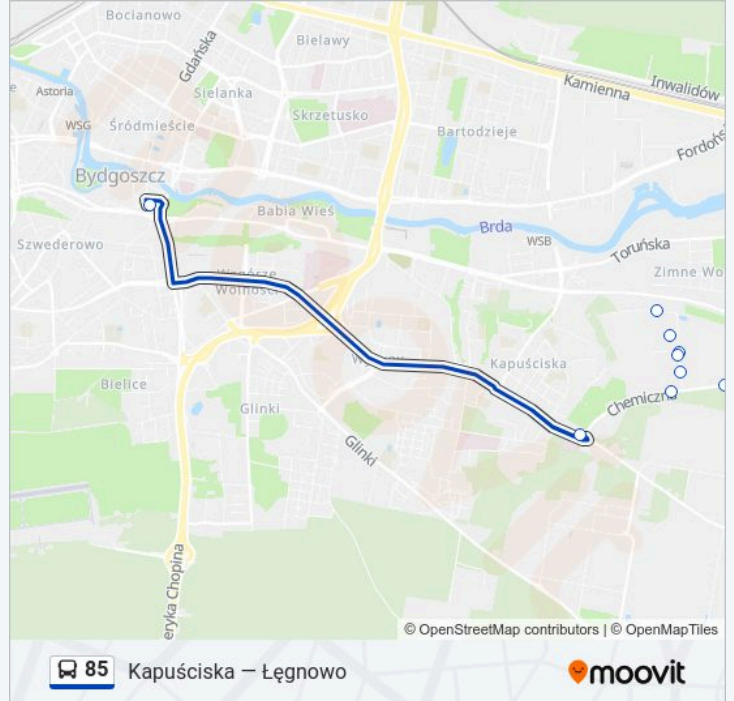

Kierunek: Mokra

6 przystanków

[WYŚWIETL ROZKŁAD JAZDY LINII](#)

Kapuściska

Wojska Polskiego - Baczyńskiego

Kapuściska

Chemiczna - Ogrodnictwo

Mokra - Koniec

Mokra

Rozkład jazdy dla: autobus 85

Rozkład jazdy dla Mokra

poniedziałek	Nieobsługiwane
wtorek	05:16 - 05:40
środa	05:16 - 05:40
czwartek	05:16 - 05:40
piątek	05:16 - 05:40
sobota	Nieobsługiwane
niedziela	Nieobsługiwane

Informacja o: autobus 85

Kierunek: Mokra

Przystanki: 6

Długość trwania przejazdu: 6 min

Podsumowanie linii: