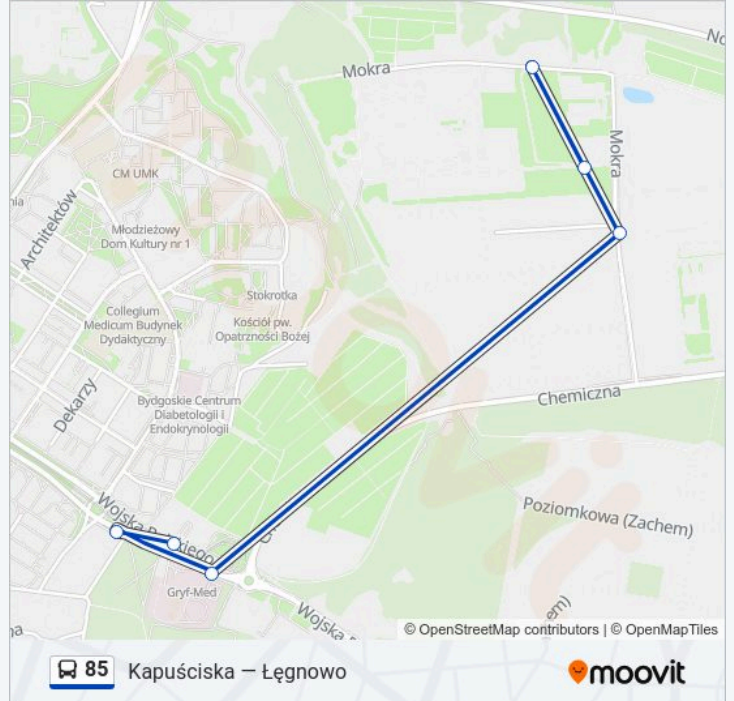

### Kierunek: Mokra

6 przystanków

[WYŚWIETL ROZKŁAD JAZDY LINII](#)

Kapuściska

Wojska Polskiego - Baczyńskiego

Kapuściska

Chemiczna - Ogrodnictwo

Mokra - Koniec

### Rozkład jazdy dla: autobus 85

Rozkład jazdy dla Mokra

poniedziałek	Nieobsługiwane
wtorek	05:16 - 05:40
środa	05:16 - 05:40
czwartek	05:16 - 05:40
piątek	05:16 - 05:40
sobota	Nieobsługiwane
niedziela	Nieobsługiwane

### Informacja o: autobus 85

**Kierunek:** Mokra

**Przystanki:** 6

**Długość trwania przejazdu:** 6 min

**Podsumowanie linii:**

**Kierunek: Plac Kościeleckich**

2 przystanków

[WYŚWIETL ROZKŁAD JAZDY LINII](#)