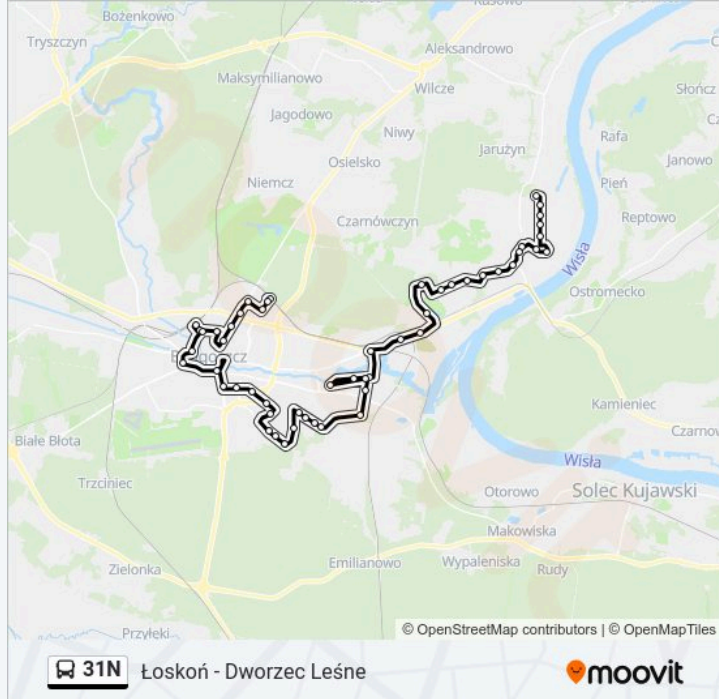

Glinki

Glinki - Zajęcza

Glinki - Stadion Bks Chemik

Magnuszewska - Modrakowa

Wojska Polskiego - Boya-Żeleńskiego

Wojska Polskiego - Ujejskiego

Wzgórze Wolności

Rondo Kujawskie

Plac Kościeleckich

Plac Poznański

Garbary

Warszawska - Fredry

Dworzec Główny

Fredry - Warszawska

Mazowiecka - Pomorska

Gdańska - Cieszkowskiego

Gdańska - Chodkiewiczza

Gdańska - Artyleryjska

Czerkaska - Gdańska

Sułkowskiego - Czerkaska

Leśne

**Kierunek: Podkowa - Początkowy**

57 przystanków

[WYŚWIETL ROZKŁAD JAZDY LINII](#)