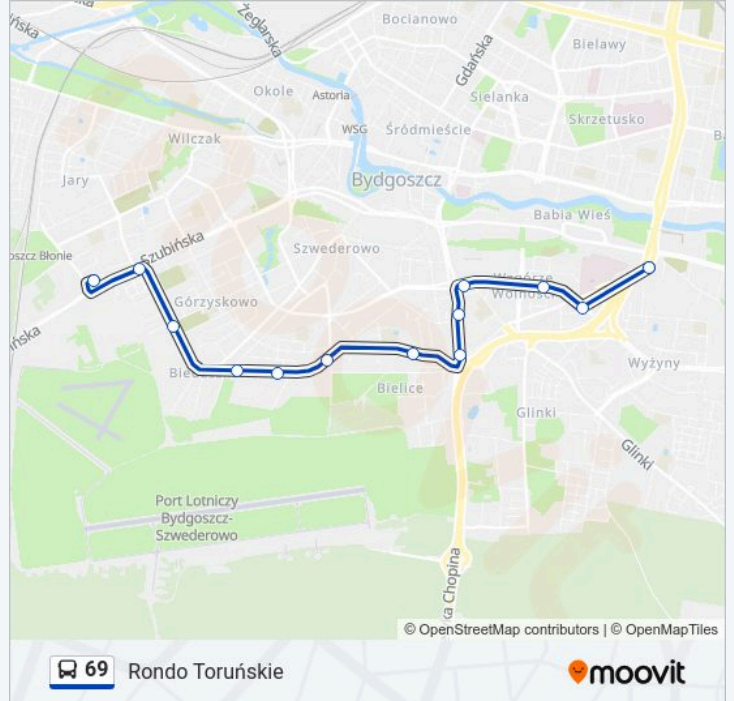

Podsumowanie linii:

Kierunek: Rondo Toruńskie

13 przystanków

[WYŚWIETL ROZKŁAD JAZDY LINII](#)

Błonie

Szubińska - Żwirki I Wigury

Żwirki I Wigury - Jaskółcza

Inowrocławska - Skorupki

Inowrocławska - Zajezdnia

Brzozowa - Bielicka

Brzozowa - Jesionowa

Rondo Inowrocławskie

Rondo Kujawskie

Rondo Kujawskie

Wzgórze Wolności

Wojska Polskiego - Ujejskiego

Rondo Toruńskie

Rozkład jazdy dla: autobus 69

Rozkład jazdy dla Rondo Toruńskie

poniedziałek	23:01 - 23:32
wtorek	18:11 - 23:32
środa	18:11 - 23:32
czwartek	18:11 - 23:32
piątek	18:11 - 23:32
sobota	19:38 - 23:32
niedziela	23:01 - 23:32

Informacja o: autobus 69

Kierunek: Rondo Toruńskie

Przystanki: 13

Długość trwania przejazdu: 19 min

Podsumowanie linii:

Kierunek: Tatrzańskie

38 przystanków

[WYŚWIETL ROZKŁAD JAZDY LINII](#)