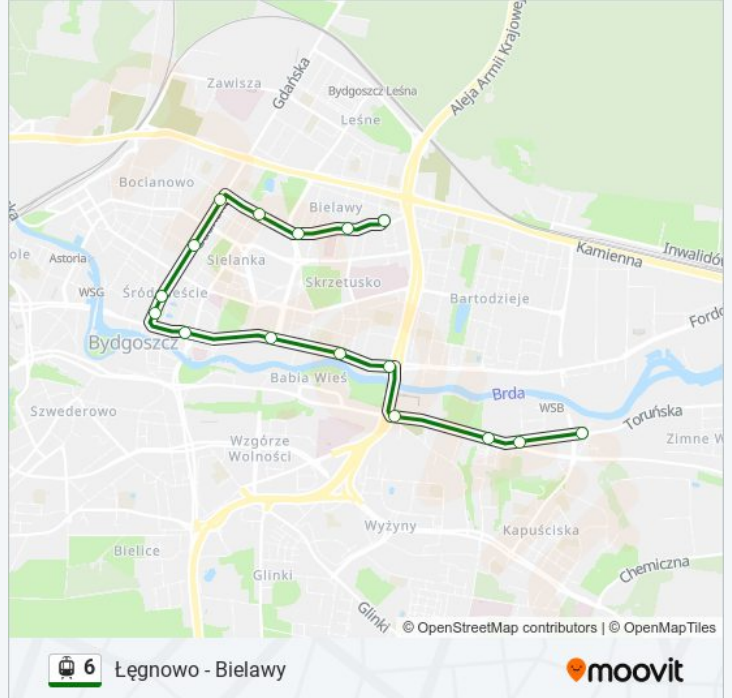

## Łęgnowo - Bielawy

Skorzystaj Z Aplikacji

Tramwaj 6, linia (Łęgnowo - Bielawy), posiada 4 tras. W dni robocze kursuje:

(1) Bielawy - Peron 1: 04:04 - 22:35(2) Toruńska - Kazimierza Wielkiego: 18:58 - 23:14(3) Toruńska - Zajezdnia Tramwajowa: 19:14 - 23:28(4) Łęgnowo: 04:27 - 22:49

Skorzystaj z aplikacji Moovit, aby znaleźć najbliższy przystanek oraz czas przyjazdu najbliższego środka transportu dla: tramwaj 6.

**Kierunek: Bielawy - Peron 1**

25 przystanków

[WYŚWIETL ROZKŁAD JAZDY LINII](#)

Łęgnowo  
Hutnicza - Nowotoruńska  
Stomil  
Toruńska - Stomil Brama  
Toruńska - Sporna  
Toruńska - Kielecka  
Toruńska - Równa  
Toruńska - Tor Awaryjny  
Toruńska - Zajezdnia Tramwajowa  
Toruńska - Kazimierza Wielkiego  
Toruńska - Filmowa  
Toruńska - Perłowa  
Rondo Toruńskie  
Rondo Fordońskie  
Jagiellońska - Łużycka  
Dworzec Autobusowy  
Rondo Jagiellonów  
Plac Praw Kobiet  
Plac Wolności  
Gdańska - Cieszkowskiego  
Gdańska - Chodkiewiczza

### Kierunek: Toruńska - Zajezdnia Tramwajowa

9 przystanków

[WYŚWIETL ROZKŁAD JAZDY LINII](#)

Łęgowo

Hutnicza - Nowotoruńska

Stomil

Toruńska - Stomil Brama

Toruńska - Sporna