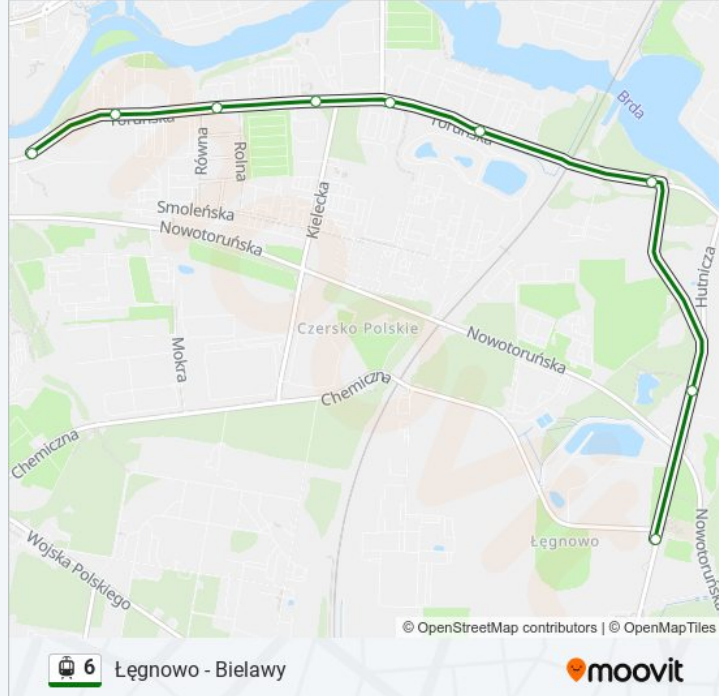

Skorzystaj z aplikacji Moovit, aby znaleźć najbliższy przystanek oraz czas przyjazdu najbliższego środka transportu dla: tramwaj 6.

**Kierunek: Bielawy - Peron 1**

25 przystanków

[WYŚWIETL ROZKŁAD JAZDY LINII](#)

## Kierunek: Łęgowo

25 przystanków

[WYŚWIETL ROZKŁAD JAZDY LINII](#)

Bielawy - Peron 1  
 Chodkiewicza - Lelewela  
 Ukw  
 Chodkiewicza - Paderewskiego  
 Gdańska - Chodkiewicza  
 Gdańska - Cieszkowskiego  
 Plac Wolności  
 Plac Praw Kobiet  
 Rondo Jagiellonów  
 Dworzec Autobusowy  
 Jagiellońska - Łużycka  
 Rondo Fordońskie  
 Rondo Toruńskie  
 Toruńska - Perłowa  
 Toruńska - Filmowa  
 Toruńska - Kazimierza Wielkiego  
 Toruńska - Zajezdnia Tramwajowa  
 Toruńska - Tor Awaryjny

## Informacja o: tramwaj 6

**Kierunek:** Łęgowo

**Przystanki:** 25

**Długość trwania przejazdu:** 39 min

**Podsumowanie linii:**

Toruńska - Równa

Toruńska - Kielecka

Toruńska - Sporna

Toruńska - Stomil Brama

Stomil

Hutnicza - Nowotoruńska

Łęgowo

Rozkłady jazdy i mapy tras dla tramwaj 6 są dostępne w wersji offline w formacie PDF na stronie [moovitapp.com](https://moovitapp.com). Skorzystaj z Moovit App, aby sprawdzić czasy przyjazdu autobusów na żywo, rozkłady jazdy pociągu czy metra oraz wskazówki krok po kroku jak dojechać w Warszaw komunikacją zbiorową.