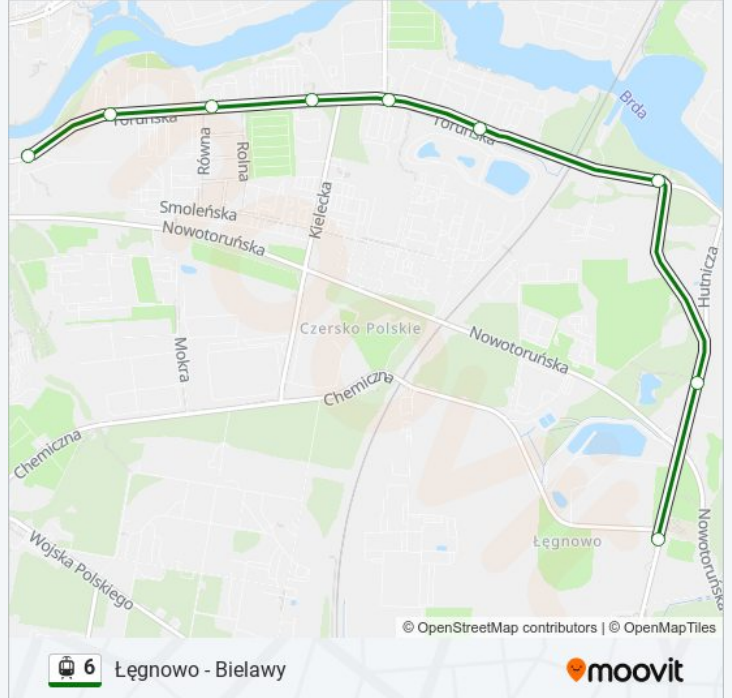

### Kierunek: Toruńska - Zajezdnia Tramwajowa

9 przystanków

[WYŚWIETL ROZKŁAD JAZDY LINII](#)

Łęgowo

Hutnicza - Nowotoruńska

Stomil

Toruńska - Stomil Brama

Toruńska - Sporna

Toruńska - Kielecka

Toruńska - Równa

Toruńska - Tor Awaryjny

Toruńska - Zajezdnia Tramwajowa

### Rozkład jazdy dla: tramwaj 6

Rozkład jazdy dla Toruńska - Zajezdnia Tramwajowa

poniedziałek	19:14 - 23:28
wtorek	19:14 - 23:28
środa	19:14 - 23:28
czwartek	19:14 - 23:28
piątek	19:14 - 23:28
sobota	23:00 - 23:28
niedziela	23:00 - 23:28

### Informacja o: tramwaj 6

**Kierunek:** Toruńska - Zajezdnia Tramwajowa

**Przystanki:** 9

**Długość trwania przejazdu:** 12 min

**Podsumowanie linii:**