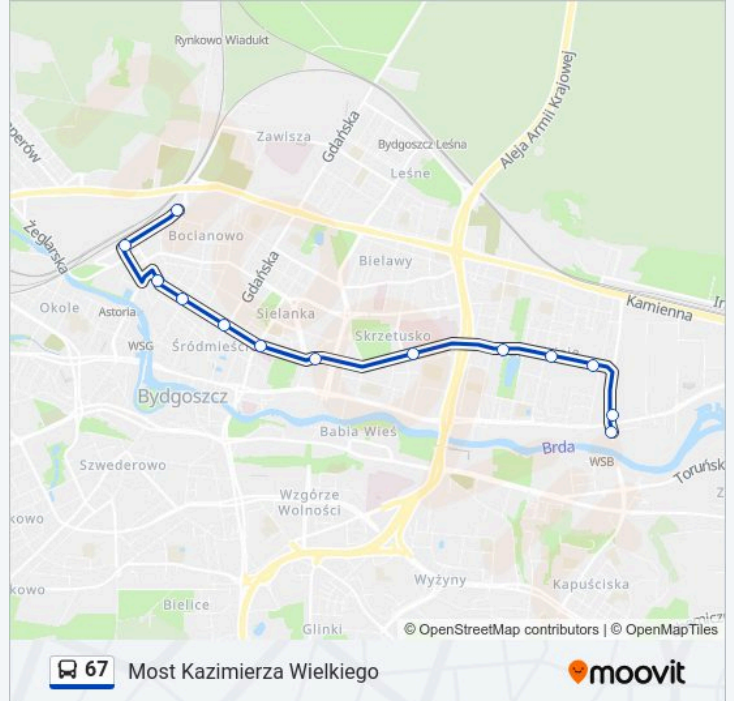

Skorzystaj z aplikacji Moovit, aby znaleźć najbliższy przystanek oraz czas przyjazdu najbliższego środka transportu dla: autobus 67.

Kierunek: Most Kazimierza Wielkiego

12 przystanków

[WYŚWIETL ROZKŁAD JAZDY LINII](#)

Rycerska

Dworzec Główny

Plac Piastowski

Śniadeckich - Sienkiewicza

Śniadeckich - Gdańska

Markwarta - 3 Maja

Rondo Ossolińskich

Skłodowskiej Curie - Jurasza

Skłodowskiej Curie - Gajowa

Skłodowskiej Curie - Bałtycka

Skłodowskiej Curie - Łęczycka

Most Kazimierza Wielkiego

Rozkład jazdy dla: autobus 67

Rozkład jazdy dla Most Kazimierza Wielkiego

poniedziałek	05:44 - 22:44
wtorek	04:32 - 22:44
środa	04:32 - 22:44
czwartek	04:32 - 22:44
piątek	04:32 - 22:44
sobota	04:32 - 22:44
niedziela	05:44 - 22:44

Informacja o: autobus 67

Kierunek: Most Kazimierza Wielkiego

Przystanki: 12

Długość trwania przejazdu: 19 min

Podsumowanie linii:

Kierunek: Rycerska

12 przystanków

[WYŚWIETL ROZKŁAD JAZDY LINII](#)