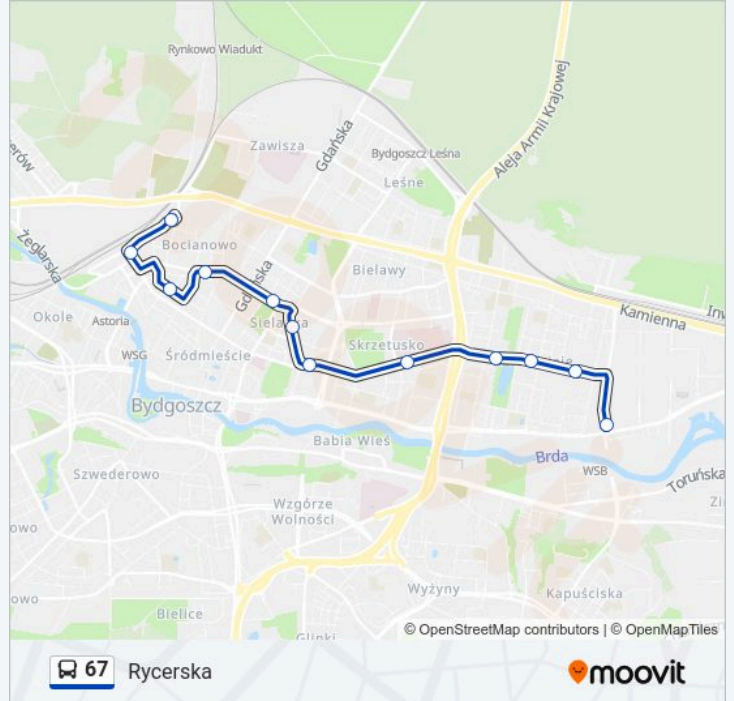

Informacja o: autobus 67

Kierunek: Most Kazimierza Wielkiego

Przystanki: 12

Długość trwania przejazdu: 19 min

Podsumowanie linii:

Kierunek: Rycerska

12 przystanków

[WYŚWIETL ROZKŁAD JAZDY LINII](#)

- Most Kazimierza Wielkiego
- Skłodowskiej Curie - Łęczycka
- Skłodowskiej Curie - Bałtycka
- Skłodowskiej Curie - Gajowa
- Skłodowskiej Curie - Jurasza
- Rondo Ossolińskich
- Plac Weysenhoffa
- Mickiewicza - Teatr Polski
- Hetmańska - Kaszubska
- Plac Piastowski
- Dworzec Główny
- Rycerska

Rozkład jazdy dla: autobus 67

Rozkład jazdy dla Rycerska

poniedziałek	05:26 - 22:18
wtorek	04:13 - 22:18
środa	04:13 - 22:18
czwartek	04:13 - 22:18
piątek	04:13 - 22:18
sobota	04:13 - 22:18
niedziela	05:26 - 22:18

Informacja o: autobus 67

Kierunek: Rycerska

Przystanki: 12

Długość trwania przejazdu: 17 min

Podsumowanie linii:

Rozkłady jazdy i mapy tras dla autobus 67 są dostępne w wersji offline w formacie PDF na stronie moovitapp.com. Skorzystaj z Moovit App, aby sprawdzić czasy przyjazdu autobusów na żywo, rozkłady jazdy pociągu czy metra oraz wskazówki krok po kroku jak dojechać w Warszawie komunikacją zbiorową.