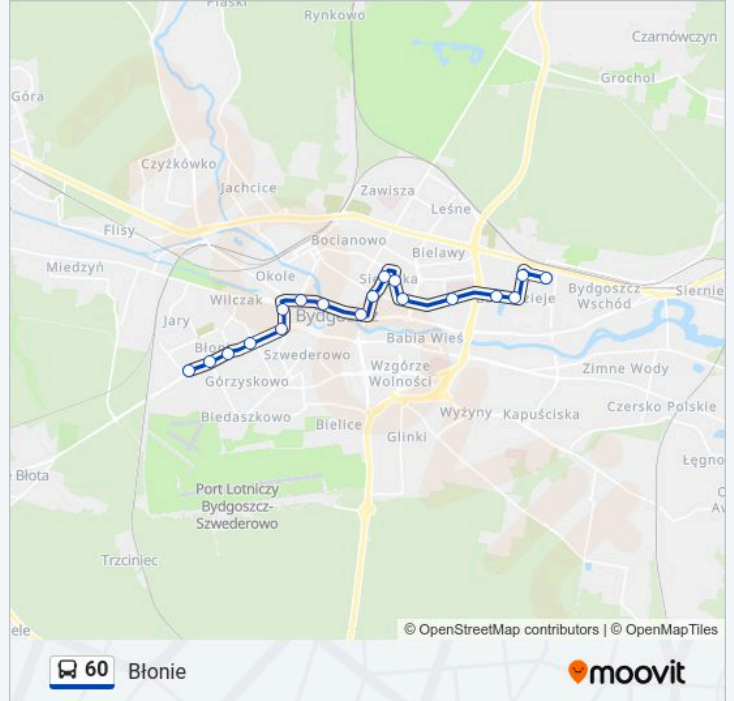

**Kierunek: Błonie**

18 przystanków

[WYŚWIETL ROZKŁAD JAZDY LINII](#)

Morska  
Bałtycka - Głowackiego  
Skłodowskiej Curie - Bałtycka  
Skłodowskiej Curie - Gajowa  
Skłodowskiej Curie - Jurasza  
Rondo Ossolińskich  
Plac Weysenhoffa  
Paderewskiego  
3 Maja - Markwarta  
Rondo Jagiellonów  
Focha - Opera  
Garbary  
Rondo Grunwaldzkie  
Plac Poznański  
Szubińska - Piękna  
Szubińska - Gnieźnieńska  
Szubińska - Żwirki I Wigury  
Błonie

### Kierunek: Morska

16 przystanków

[WYŚWIETL ROZKŁAD JAZDY LINII](#)

- Błonie
- Szubińska - Żwirki I Wigury
- Szubińska - Gnieźnieńska
- Szubińska - Piękna
- Plac Poznański
- Rondo Grunwaldzkie
- Garbary
- Plac Teatralny
- Rondo Jagiellonów
- Markwarta - 3 Maja
- Rondo Ossolińskich
- Skłodowskiej Curie - Jurasza
- Skłodowskiej Curie - Gajowa
- Bałtycka - Skłodowskiej Curie
- Bałtycka - Głowackiego
- Morska

### Rozkład jazdy dla: autobus 60

Rozkład jazdy dla Morska

poniedziałek	09:43 - 18:43
wtorek	04:49 - 18:52
środa	04:49 - 18:52
czwartek	04:49 - 18:52
piątek	04:49 - 18:52
sobota	08:13 - 18:45
niedziela	09:43 - 18:43

### Informacja o: autobus 60

**Kierunek:** Morska

**Przystanki:** 16

**Długość trwania przejazdu:** 25 min

**Podsumowanie linii:**

Rozkłady jazdy i mapy tras dla autobus 60 są dostępne w wersji offline w formacie PDF na stronie [moovitapp.com](https://moovitapp.com). Skorzystaj z Moovit App, aby sprawdzić czasy przyjazdu autobusów na żywo, rozkłady jazdy pociągu czy metra oraz wskazówki krok po kroku jak dojechać w Warszawie komunikacją zbiorową.